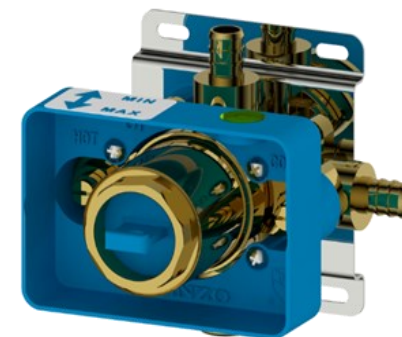

PRODUCTS No.

R-PB21-XX	Valve Rough Tenzo Pro 1 fonction

AVAILABLE FINISHES

- Refer to the catalog for available finishes

CERTIFICATION

- ASME 112.18.1 / CSA B125.1

For more information about the product of before proceeding to any installation please consult the guide.
Products covered by a limited lifetime warranty against all manufacturing defects.

SPÉCIFICATION

- Valve pression équilibrée
- Limitateur de température ajustable
- Limitateur de débit ajustable
- Débit: 25.5L/min. [6.7 gpm] @60psi
- Valve de service intégré avec clapets anti-retour
- Capuchon d'essai pour test inclus
- connexions disponible : PEX,PEX expansion et NPT/soudé
- Sortie pour bec de bain 1/2" Male NPT
- Ajustement MIN / MAX de 25mm [1"]
- Cartouche température: CAR-HY-PB-JH04BD
- Garantie à vie limitée
- Cartouche incluse avec la finition

No. PRODUITS

R-PB21-XX	Brut de Valve Tenzo Pro 1 fonction

FINIS DISPONIBLE

- Se référer au catalogue pour les finis disponible

CERTIFICATION

- ASME 112.18.1 / CSA B125.1

Pour plus d'information sur le produit ou avant de procéder à toute installation veuillez consulter le guide.
Produits couverts par une garantie à vie limitée contre tout défaut de fabrication.