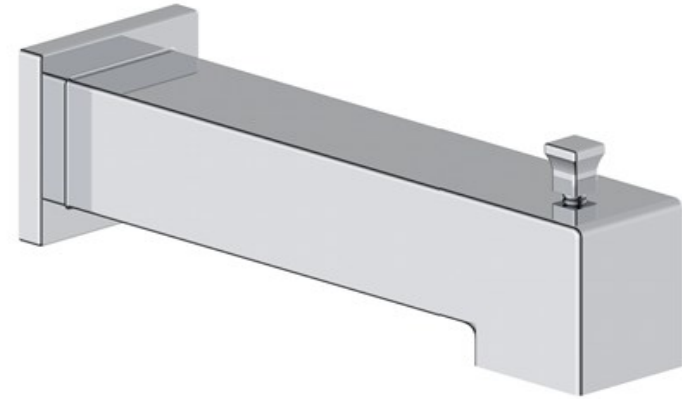

BS-411D-XX

SPECIFICATION

- Diverter spout
- ½in slip-fit copper connection
- Limited lifetime warranty

FINISHES AVAILABLE

- Refer to the catalog for available finishes

CERTIFICATION

- ASME 112.118.1 / CSA B125.1

For more information about the product or before proceeding to any installation please consult the guide.
Products covered by a limited lifetime warranty against all manufacturing defects.

SPÉCIFICATION

- Bec de bain avec déviateur
- Connexion 1/2po cuivre slip fit
- Garantie à vie limitée

FINIS DISPONIBLE

Se référer au catalogue pour les finis disponible

CERTIFICATION

ASME 112.118.1 / CSA B125.1

Pour plus d'information sur le produit ou avant de procéder à toute installation veuillez consulter le guide.
Produits couverts par une garantie à vie limitée contre tout défaut de fabrication.

The product may vary slightly from its dimension and appearance.
Les dimensions et l'aspect du produit peuvent varier légèrement de l'illustration