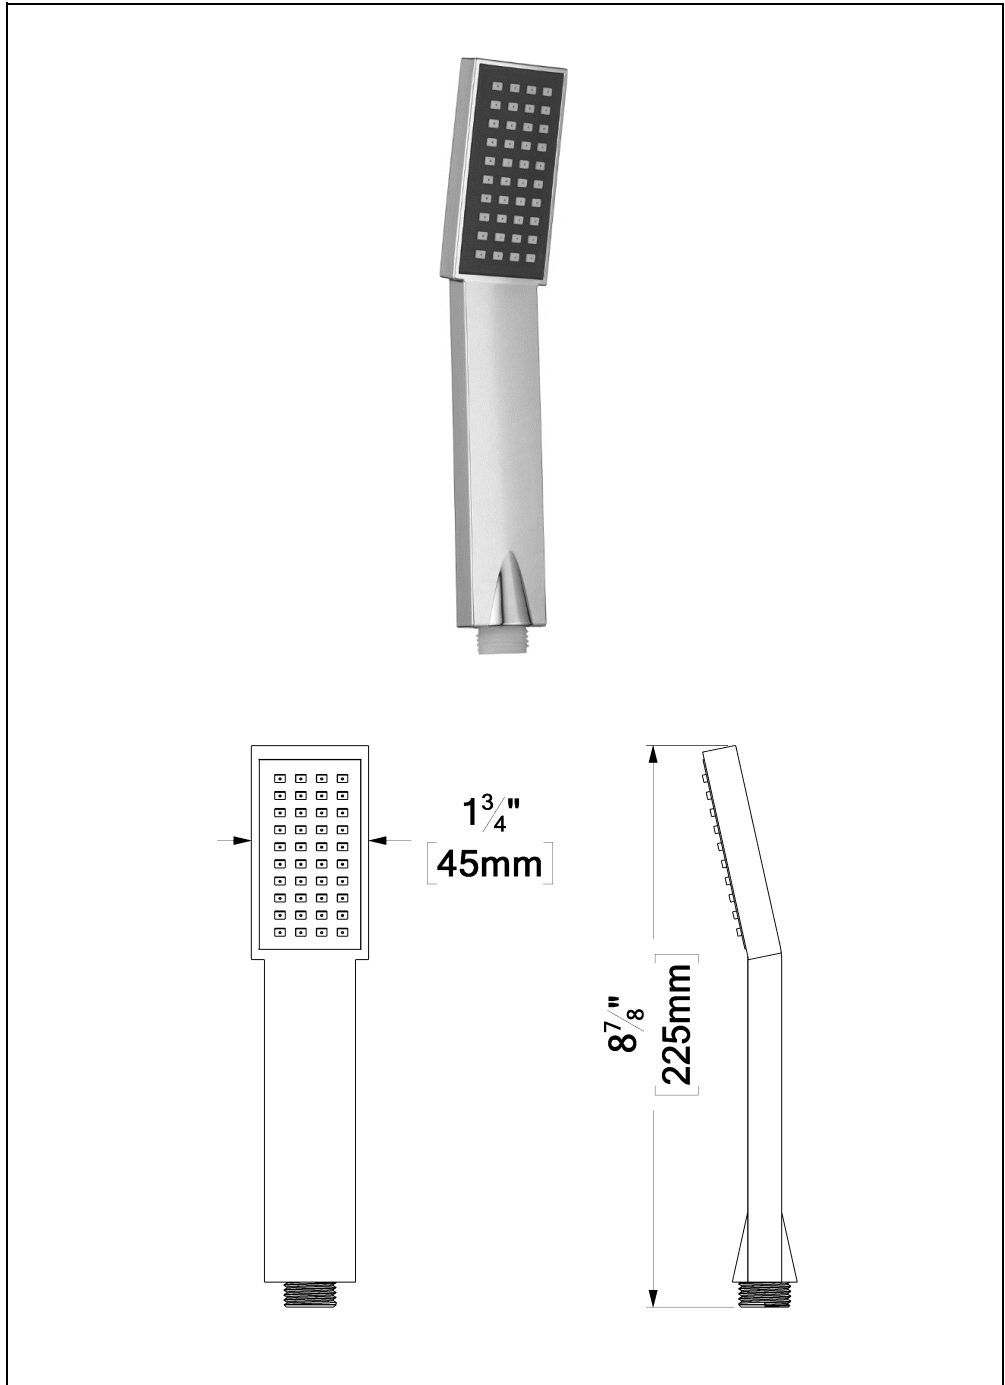

TENZO
FINE PLOMBERIE
HS-216-XX

SPECIFICATION

- Hand shower 1 function
- Made of PVC
- Anti-limestone silicone nozzles
- Flow rate: 9.5L/min [2.5 gpm] @60psi
- Limited lifetime warranty

FINISHES AVAILABLE

- Refer to the catalog for available finishes

CERTIFICATION

- ASME 112.118.1 / CSA B125.1

For more information about the product or before proceeding to any installation please consult the guide.
Products covered by a limited lifetime warranty against all manufacturing defects.

SPÉCIFICATION

- Douchette 1 fonction
- Fabriqué en PVC
- Buses en silicone anti-calcaire
- Débit: 9.5L/min [2.5 gpm] @60psi
- Garantie à vie limitée

FINIS DISPONIBLE

Se référer au catalogue pour les finis disponible

CERTIFICATION

- ASME 112.118.1 / CSA B125.1

Pour plus d'information sur le produit ou avant de procéder à toute installation veuillez consulter le guide.
Produits couverts par une garantie à vie limitée contre tout défaut de fabrication.