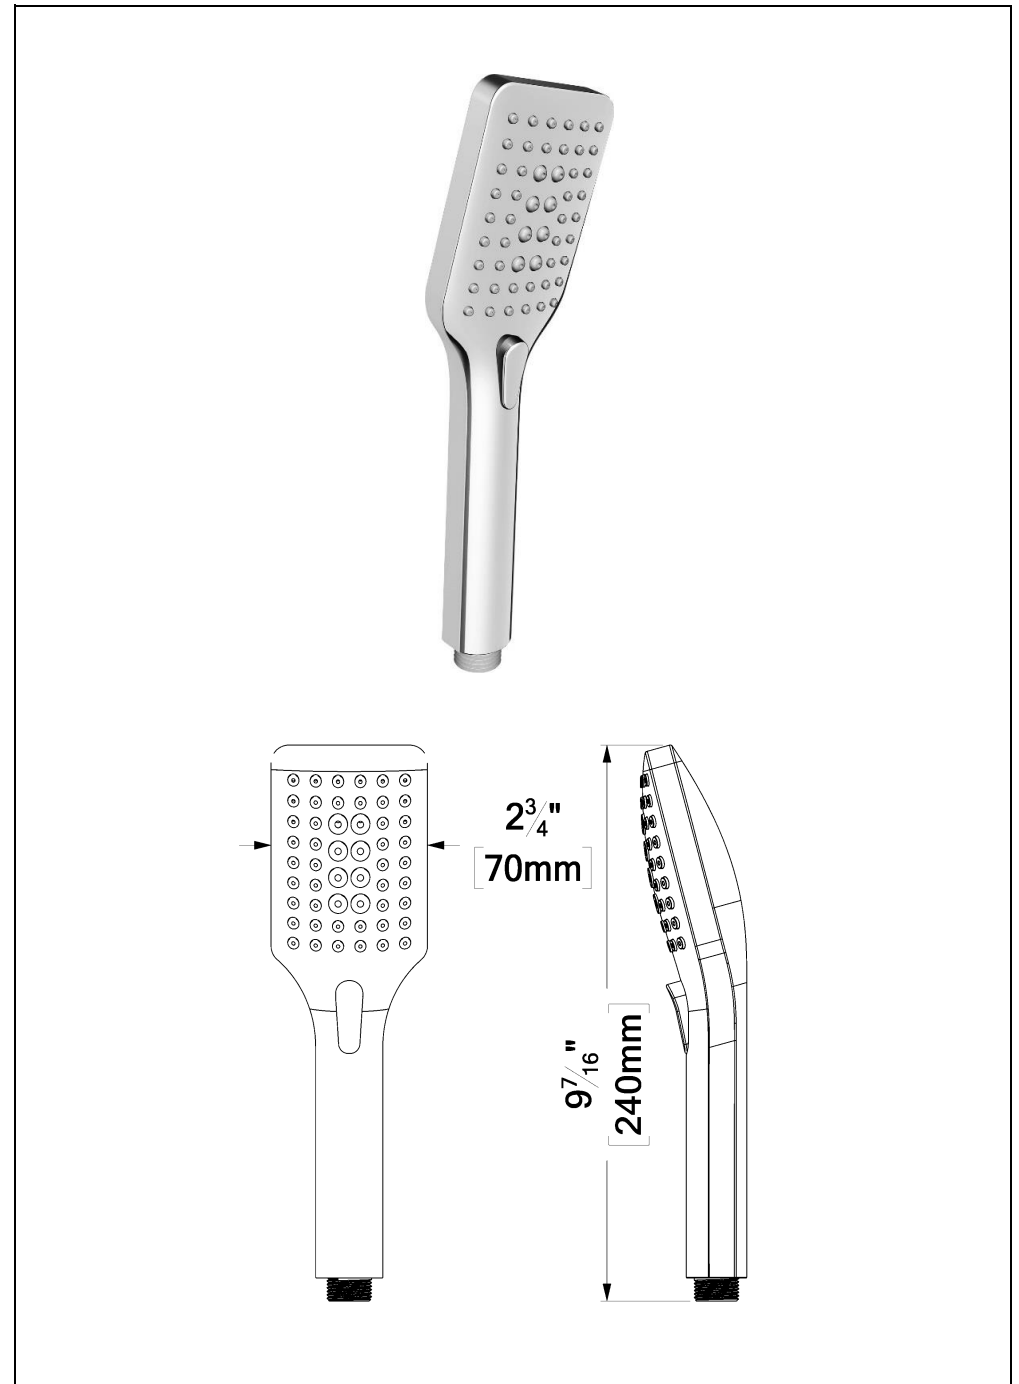

TENZO

FINE PLOMBERIE

HS-212-XX

SPECIFICATION

- Hand shower 3 functions
- Made of PVC
- Anti-limestone silicone nozzles
- Flow rate: 9.5L/min [2.5 gpm] @60psi
- Limited lifetime warranty

FINISHES AVAILABLE

- Refer to the catalog for available finishes

CERTIFICATION

- ASME 112.118.1 / CSA B125.1

For more information about the product or before proceeding to any installation please consult the guide.
Products covered by a limited lifetime warranty against all manufacturing defects.

SPÉCIFICATION

- Douchette 3 fonctions
- Fabriqué en PVC
- Buses en silicone anti-calcaire
- Débit: 9.5L/min [2.5 gpm] @60psi
- Garantie à vie limitée

FINIS DISPONIBLE

Se référer au catalogue pour les finis disponible

CERTIFICATION

- ASME 112.118.1 / CSA B125.1

Pour plus d'information sur le produit ou avant de procéder à toute installation veuillez consulter le guide.
Produits couverts par une garantie à vie limitée contre tout défaut de fabrication.

The product may vary slightly from its dimension and appearance.

Les dimensions et l'aspect du produit peuvent varier légèrement de l'illustration