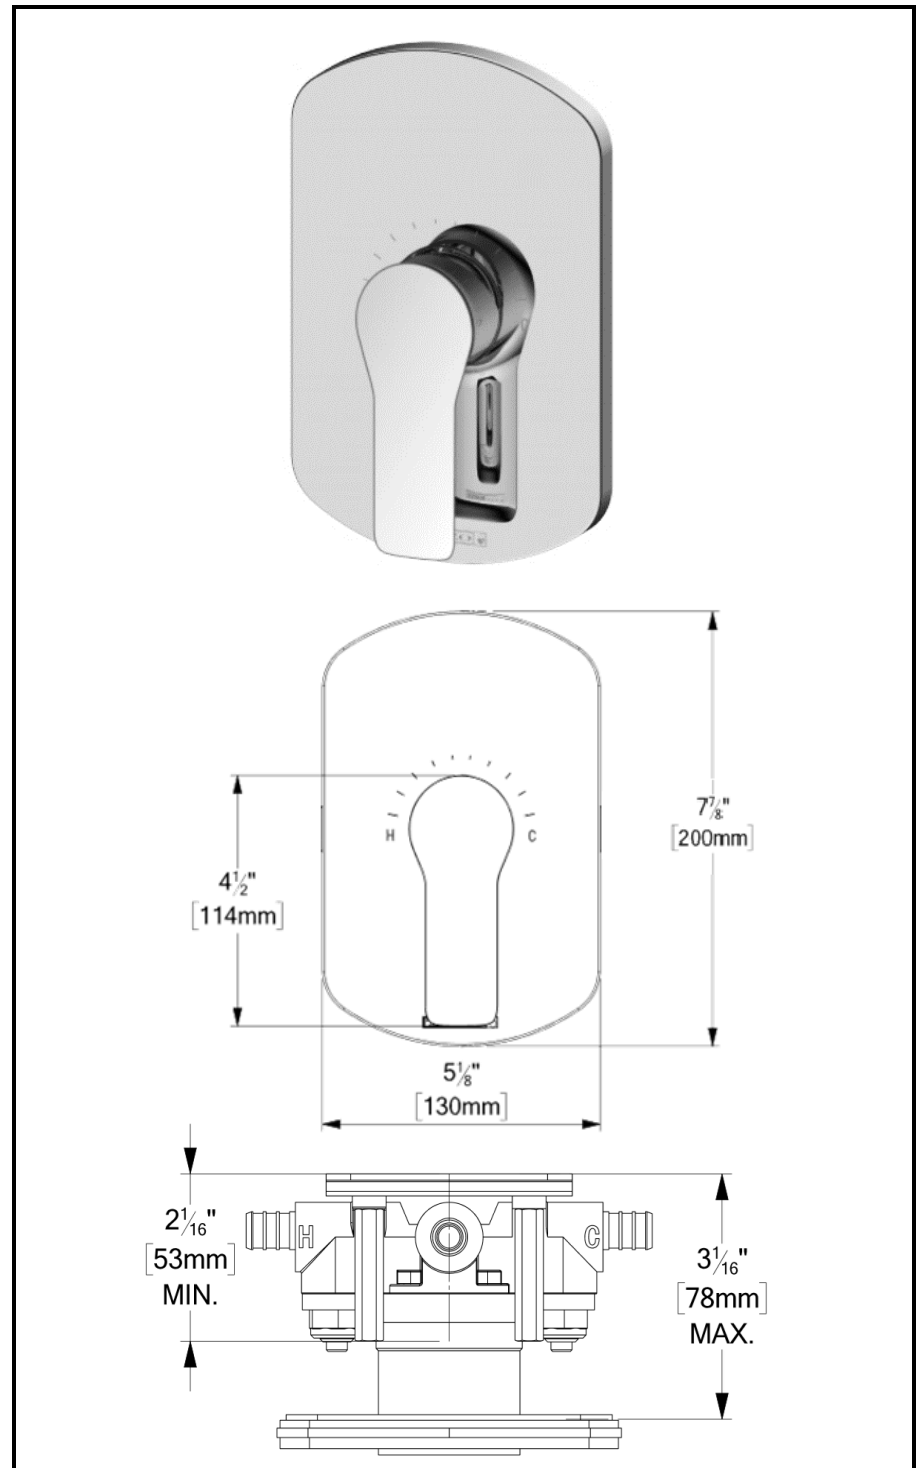

No. PRODUITS

F-GAPB21-XX	Finition de valve pres. Bal. SMART-TRIM 1 fonction
-------------	--

FINIS DISPONIBLE

- Se référer au catalogue pour les finis disponible

CERTIFICATION

- ASME 112.18.1 / CSA B125.1

Pour plus d'information sur le produit ou avant de procéder à toute installation veuillez consulter le guide.
 Produits couverts par une garantie à vie limitée contre tout défaut de fabrication.

The product may vary slightly from its dimension and appearance.
 Les dimensions et l'aspect du produit peuvent varier légèrement de l'illustration

TZP-120-XX

SPECIFICATION

- Retrofit external shower faucet
- Does not include temperature control valve
- Ceramic diverter cartridge 2 functions (Shared functions)
- Adjustable hand shower support
- Shower head: Flow : 9.5L/min. [2.5gpm]@60psi
- Hand shower: Flow : 9.5L/min. [2.5gpm]@60psi
- Diverter cartridge : CAR-MD-DV2-22040-01
- Connection 1/2" male
- Limited lifetime warranty

SPÉCIFICATION

- Robinetterie de douche externe rétrofit
- N'inclus pas de valve de contrôle de température
- Cartouche déviatrice en céramique 2 fonctions (Voies partagées)
- Support de douchette ajustable
- Tête pluie: Débit:9.5L/min. [2.5gpm]@60psi
- Douchette: Débit:9.5L/min. [2.5gpm]@60psi
- Cartouche de déviatrice:: CAR-MD-DV2-22040-01
- Connexion 1/2" mâle
- Garantie à vie limitée