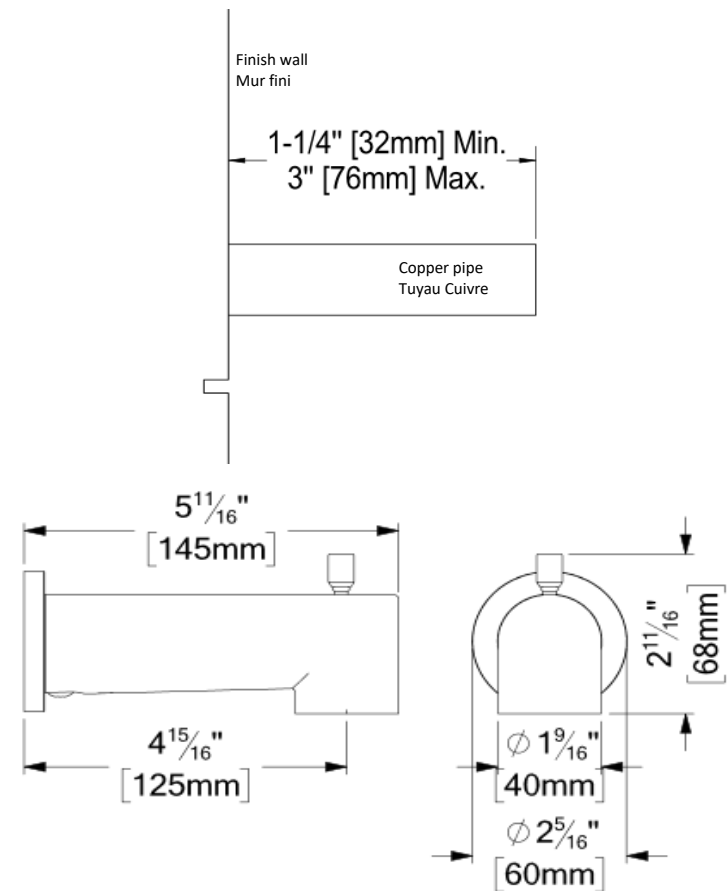

TENZO

FINE PLOMBERIE

BS-403D-XX

SPECIFICATION

- Diverter spout
- 1/2in slip-fit copper connection
- Limited lifetime warranty

FINISHES AVAILABLE

- Refer to the catalog for available finishes

CERTIFICATION

- ASME 112.118.1 / CSA B125.1

For more information about the product or before proceeding to any installation please consult the guide.
Products covered by a limited lifetime warranty against all manufacturing defects.

SPÉCIFICATION

- Bec de bain avec déviateur
- Connexion 1/2po cuivre slip fit
- Garantie à vie limitée

FINIS DISPONIBLE

Se référer au catalogue pour les finis disponible

CERTIFICATION

ASME 112.118.1 / CSA B125.1

Pour plus d'information sur le produit ou avant de procéder à toute installation veuillez consulter le guide.
Produits couverts par une garantie à vie limitée contre tout défaut de fabrication.

The product may vary slightly from its dimension and appearance.
Les dimensions et l'aspect du produit peuvent varier légèrement de l'illustration