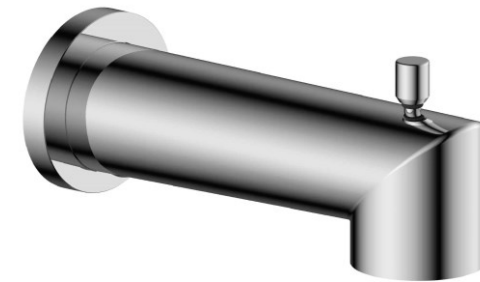

TENZO

FINE PLOMBERIE

BS-403D-XX

SPECIFICATION

- Diverter spout
- 1/2in slip-fit copper connection
- Limited lifetime warranty

FINISHES AVAILABLE

- Refer to the catalog for available finishes

CERTIFICATION

- ASME 112.118.1 / CSA B125.1

For more information about the product or before proceeding to any installation please consult the guide.
Products covered by a limited lifetime warranty against all manufacturing defects.

SPÉCIFICATION

- Bec de bain avec déviateur
- Connexion 1/2po cuivre slip fit
- Garantie à vie limitée

FINIS DISPONIBLE

Se référer au catalogue pour les finis disponible

CERTIFICATION

ASME 112.118.1 / CSA B125.1

Pour plus d'information sur le produit ou avant de procéder à toute installation veuillez consulter le guide.
Produits couverts par une garantie à vie limitée contre tout défaut de fabrication.

The product may vary slightly from its dimension and appearance.
Les dimensions et l'aspect du produit peuvent varier légèrement de l'illustration