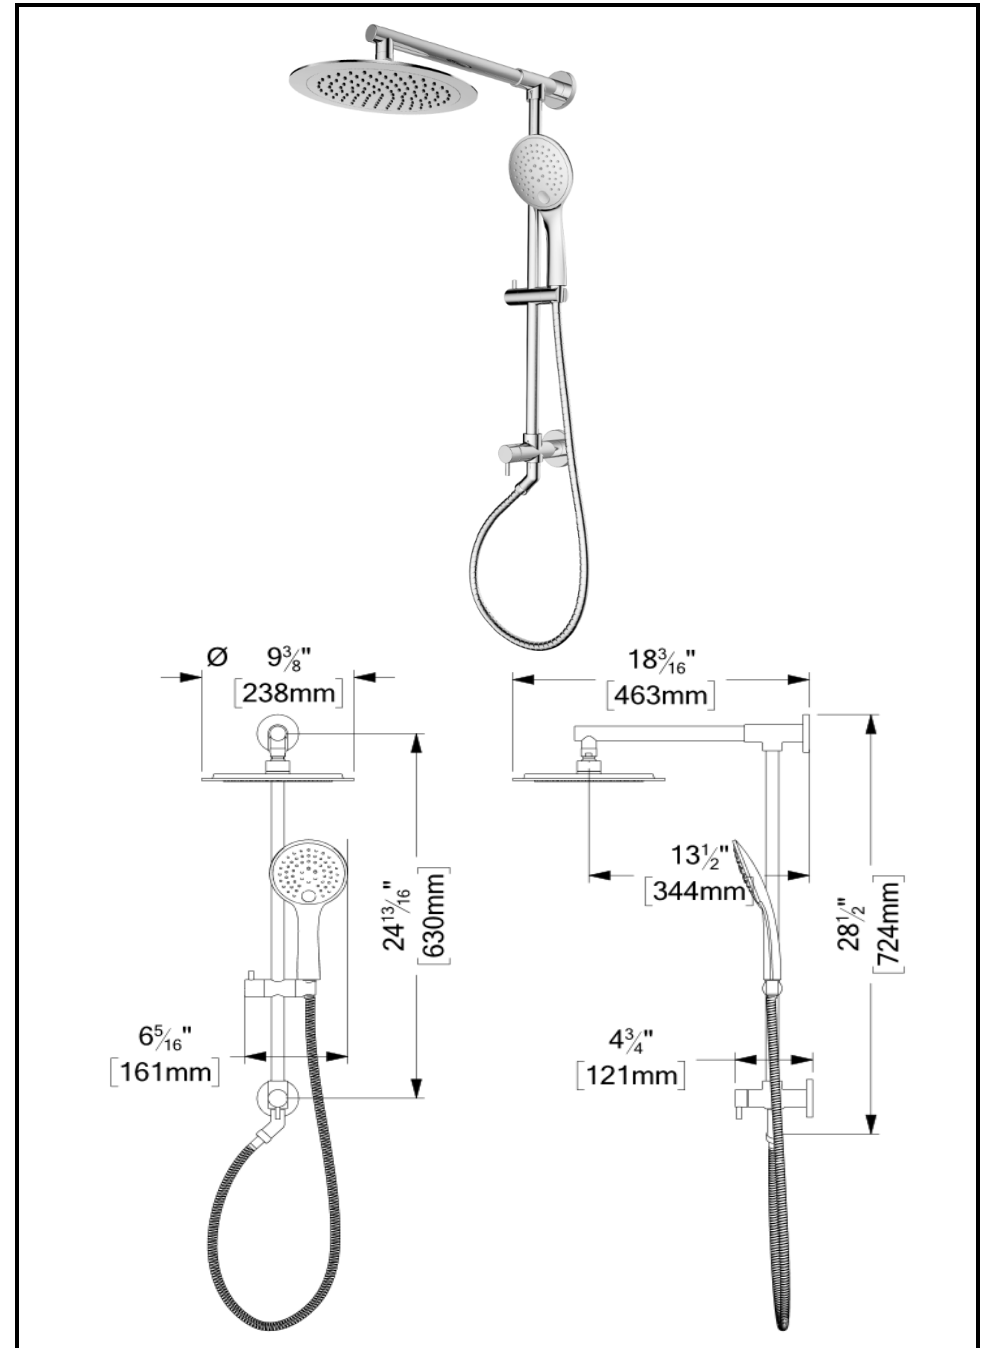

The product may vary slightly from its dimension and appearance.
 Les dimensions et l'aspect du produit peuvent varier légèrement de l'illustration

TZP-120-XX

SPECIFICATION

- Retrofit external shower faucet
- Does not include temperature control valve
- Ceramic diverter cartridge 2 functions (Shared functions)
- Adjustable hand shower support
- Shower head: Flow : 9.5L/min. [2.5gpm]@60psi
- Hand shower: Flow : 9.5L/min. [2.5gpm]@60psi
- Diverter cartridge : CAR-MD-DV2-22040-01
- Connection 1/2" male
- Limited lifetime warranty

SPÉCIFICATION

- Robinetterie de douche externe rétrofit
- N'inclus pas de valve de contrôle de température
- Cartouche déviatrice en céramique 2 fonctions (Voies partagées)
- Support de douchette ajustable
- Tête pluie: Débit:9.5L/min. [2.5gpm]@60psi
- Douchette: Débit:9.5L/min. [2.5gpm]@60psi
- Cartouche de déviatrice:: CAR-MD-DV2-22040-01
- Connexion 1/2" mâle
- Garantie à vie limitée

No. PRODUITS

TZP-120-XX	Robinetterie de douche externe rétrofit
HS-222-CR	Douchette 2 fonctions / 3 positions
PVTS-09-R-CR	Tête de douche ronde dia 23cm [9po]
SSH-150-CR	Boyaux de douchette 150cm [59po]

Produits couverts par une garantie à vie limitée contre tout défaut de fabrication.

TENZO

FINE PLOMBERIE

BS-403D-XX

SPECIFICATION

- Diverter spout
- 1/2in slip-fit copper connection
- Limited lifetime warranty