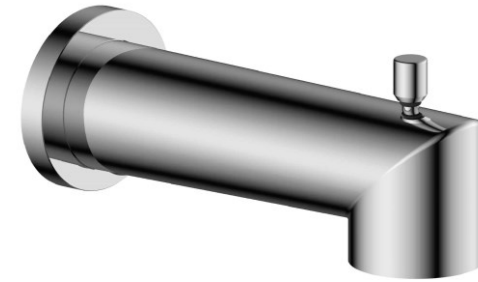

TENZO

FINE PLOMBERIE

BS-403D-XX

SPECIFICATION

- Diverter spout
- ½in slip-fit copper connection
- Limited lifetime warranty

FINISHES AVAILABLE

- Refer to the catalog for available finishes

CERTIFICATION

- ASME 112.118.1 / CSA B125.1

For more information about the product or before proceeding to any installation please consult the guide.
Products covered by a limited lifetime warranty against all manufacturing defects.

SPÉCIFICATION

- Bec de bain avec déviateur
- Connexion 1/2po cuivre slip fit
- Garantie à vie limitée

FINIS DISPONIBLE

Se référer au catalogue pour les finis disponible

CERTIFICATION

ASME 112.118.1 / CSA B125.1

Pour plus d'information sur le produit ou avant de procéder à toute installation veuillez consulter le guide.
Produits couverts par une garantie à vie limitée contre tout défaut de fabrication.

The product may vary slightly from its dimension and appearance.
Les dimensions et l'aspect du produit peuvent varier légèrement de l'illustration