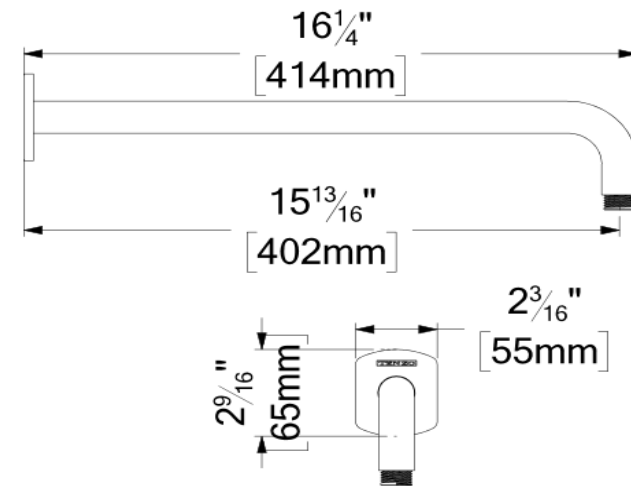

TENZO

FINE PLOMBERIE

SA-610-XX

SPECIFICATION

- Shower arm wall-mounted solid brass
- Inlet 1/2" male NPT
- Limited lifetime warranty

FINISHES AVAILABLE

- Refer to the catalog for available finishes

CERTIFICATION

- ASME 112.118.1 / CSA B125.1

For more information about the product or before proceeding to any installation please consult the guide.
Products covered by a limited lifetime warranty against all manufacturing defects.

SPÉCIFICATION

- Bras de douche mural en laiton massif
- Connexion 1/2" mâle NPT
- Garantie à vie limitée

FINIS DISPONIBLE

Se référer au catalogue pour les finis disponible

CERTIFICATION

ASME 112.118.1 / CSA B125.1

Pour plus d'information sur le produit ou avant de procéder à toute installation veuillez consulter le guide.
Produits couverts par une garantie à vie limitée contre tout défaut de fabrication.

The product may vary slightly from its dimension and appearance.

Les dimensions et l'aspect du produit peuvent varier légèrement de l'illustration