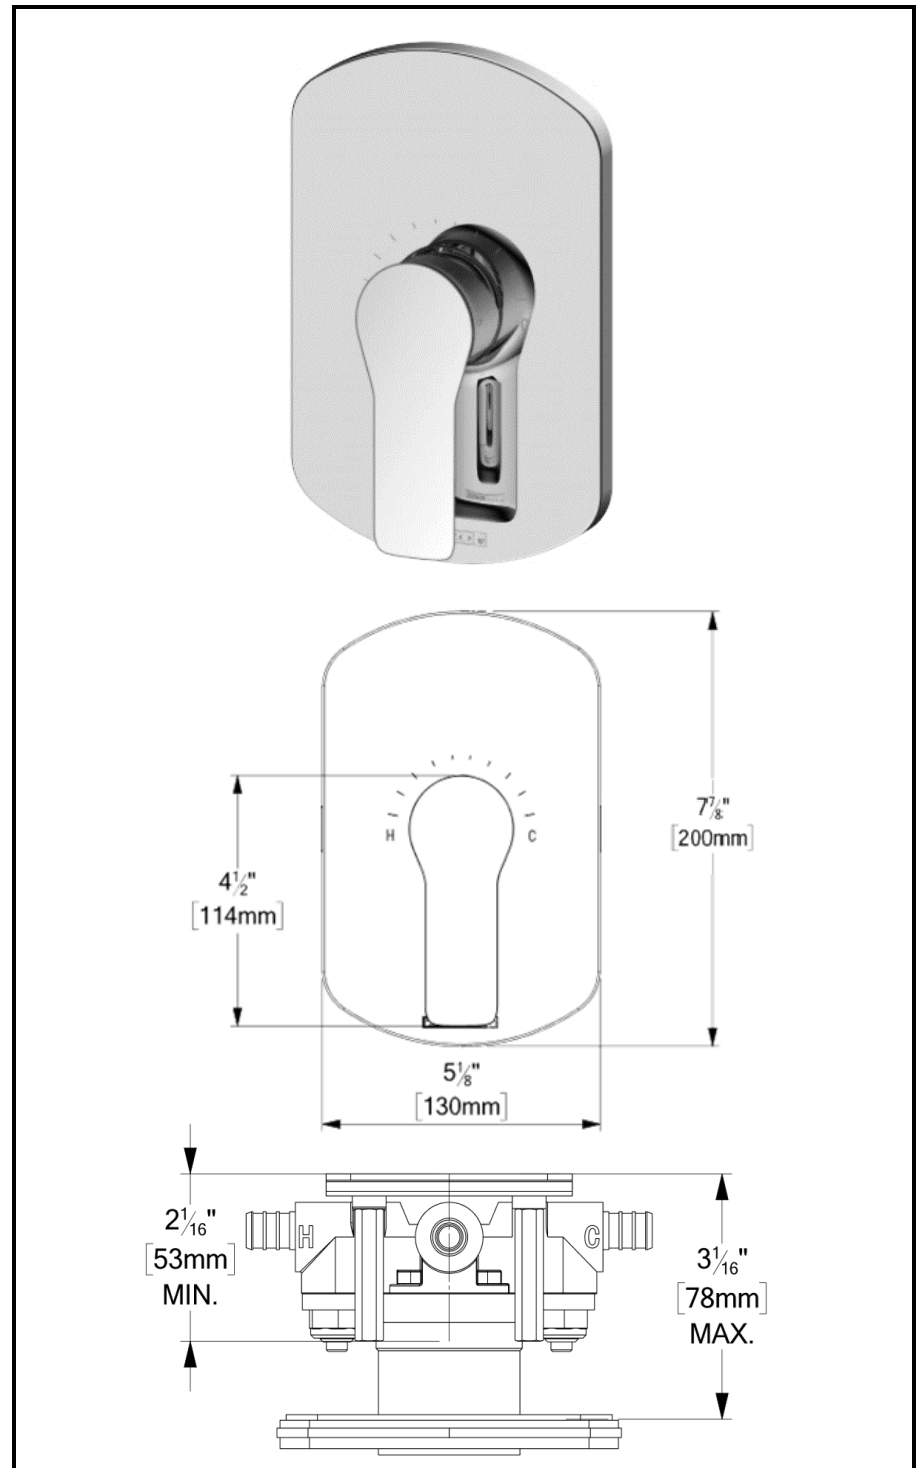

F-GAPB21-XX

SPECIFICATION

- Single function pressure balanced valve
- **SMART-TRIM™** easy installation
- Compatible with R-PB21-XX rough-in
- Limited lifetime warranty
- **Cartridge included with the trims**

PRODUCTS No.

F-GAPB21-XX	Trim for SMART-TRIM valve press. Bal. 1 fonction

AVAILABLE FINISHES

- Refer to the catalog for available finishes

CERTIFICATION

- ASME 112.18.1 / CSA B125.1

For more information about the product or before proceeding to any installation please consult the guide.
Products covered by a limited lifetime warranty against all manufacturing defects.

SPÉCIFICATION

- Finition de valve pression balancée 1 fonction
- Système facile d'installation **SMART-TRIM™**
- Compatible avec brut R-PB21-XX
- Garantie à vie limitée
- **Cartouche incluse avec la finition**

No. PRODUITS

F-GAPB21-XX	Finition de valve pres. Bal. SMART-TRIM 1 fonction

FINIS DISPONIBLE

- Se référer au catalogue pour les finis disponible

CERTIFICATION

- ASME 112.18.1 / CSA B125.1

Pour plus d'information sur le produit ou avant de procéder à toute installation veuillez consulter le guide.
Produits couverts par une garantie à vie limitée contre tout défaut de fabrication.

The product may vary slightly from its dimension and appearance.
Les dimensions et l'aspect du produit peuvent varier légèrement de l'illustration