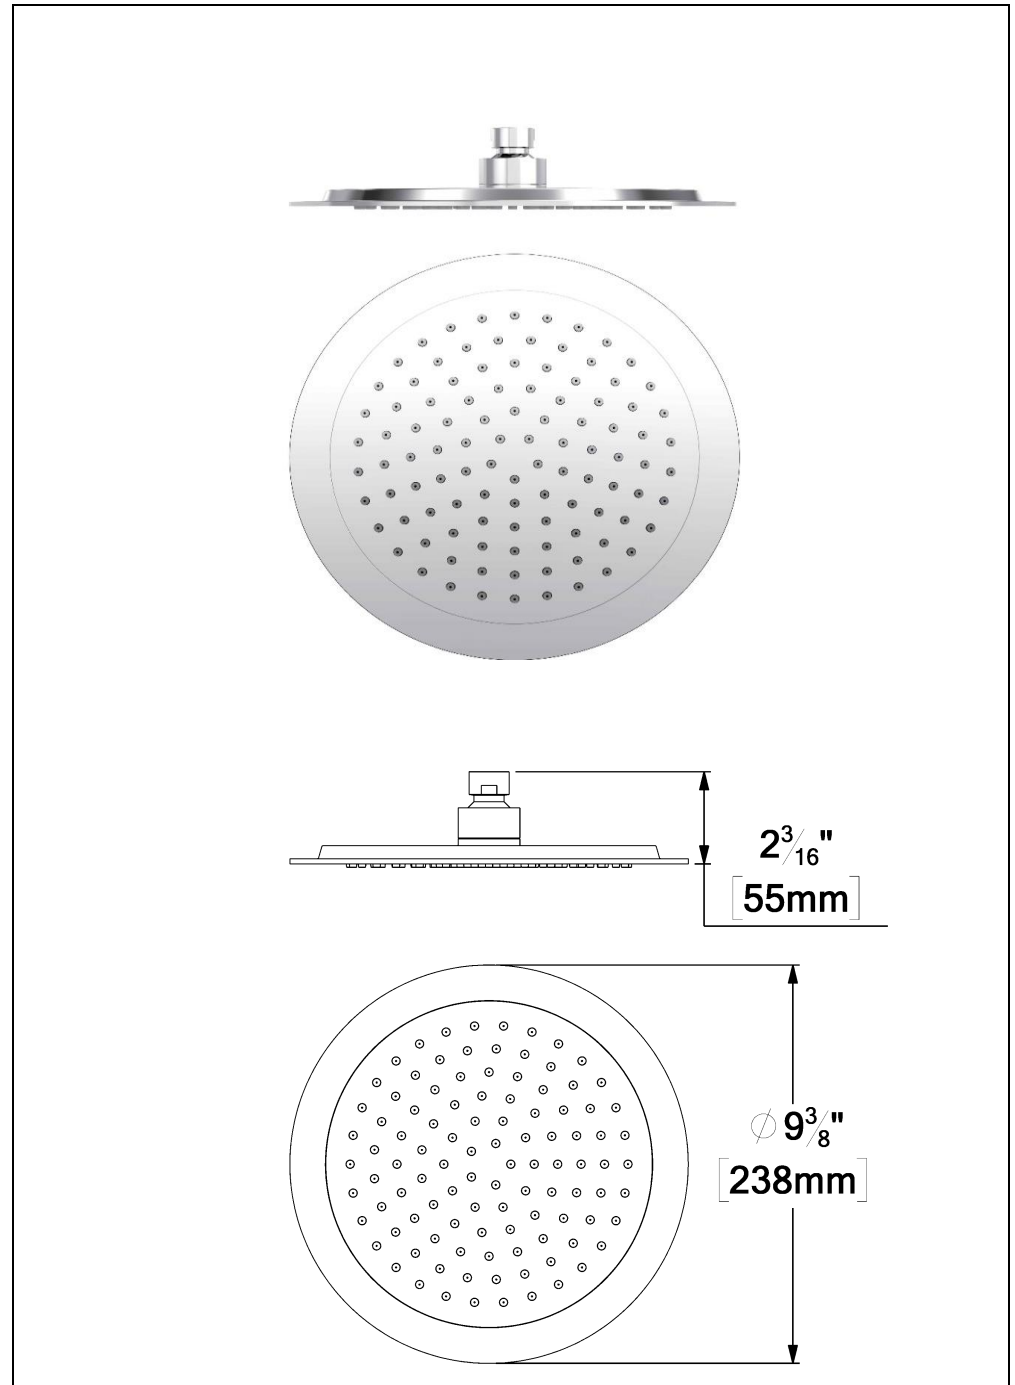

TENZO
FINE PLOMBERIE
PVTS-09-R-XX

SPECIFICATION

- Shower head PVC
- Dimensions: Dia. 23cm [9in]
- Thickness: 10mm
- 105 Anti-limestone silicone nozzle
- Inlet 1/2in female
- Flow rate: 9.5L/min [2.5 gpm] @60psi
- Limited lifetime warranty

FINISHES AVAILABLE

- Refer to the catalog for available finishes

CERTIFICATION

- ASME 112.118.1 / CSA B125.1

For more information about the product or before proceeding to any installation please consult the guide.
Products covered by a limited lifetime warranty against all manufacturing defects.

SPÉCIFICATION

- Tête de douche en PVC
- Dimensions: Dia. 23cm [9po]
- Épaisseur: 10mm
- 105 buses en silicone anti-calcaire
- Connexion 1/2po femelle
- Garantie à vie limitée

FINIS DISPONIBLE

Se référer au catalogue pour les finis disponible

CERTIFICATION

ASME 112.118.1 / CSA B125.1

Pour plus d'information sur le produit ou avant de procéder à toute installation veuillez consulter le guide.
Produits couverts par une garantie à vie limitée contre tout défaut de fabrication.

The product may vary slightly from its dimension and appearance.
Les dimensions et l'aspect du produit peuvent varier légèrement de l'illustration