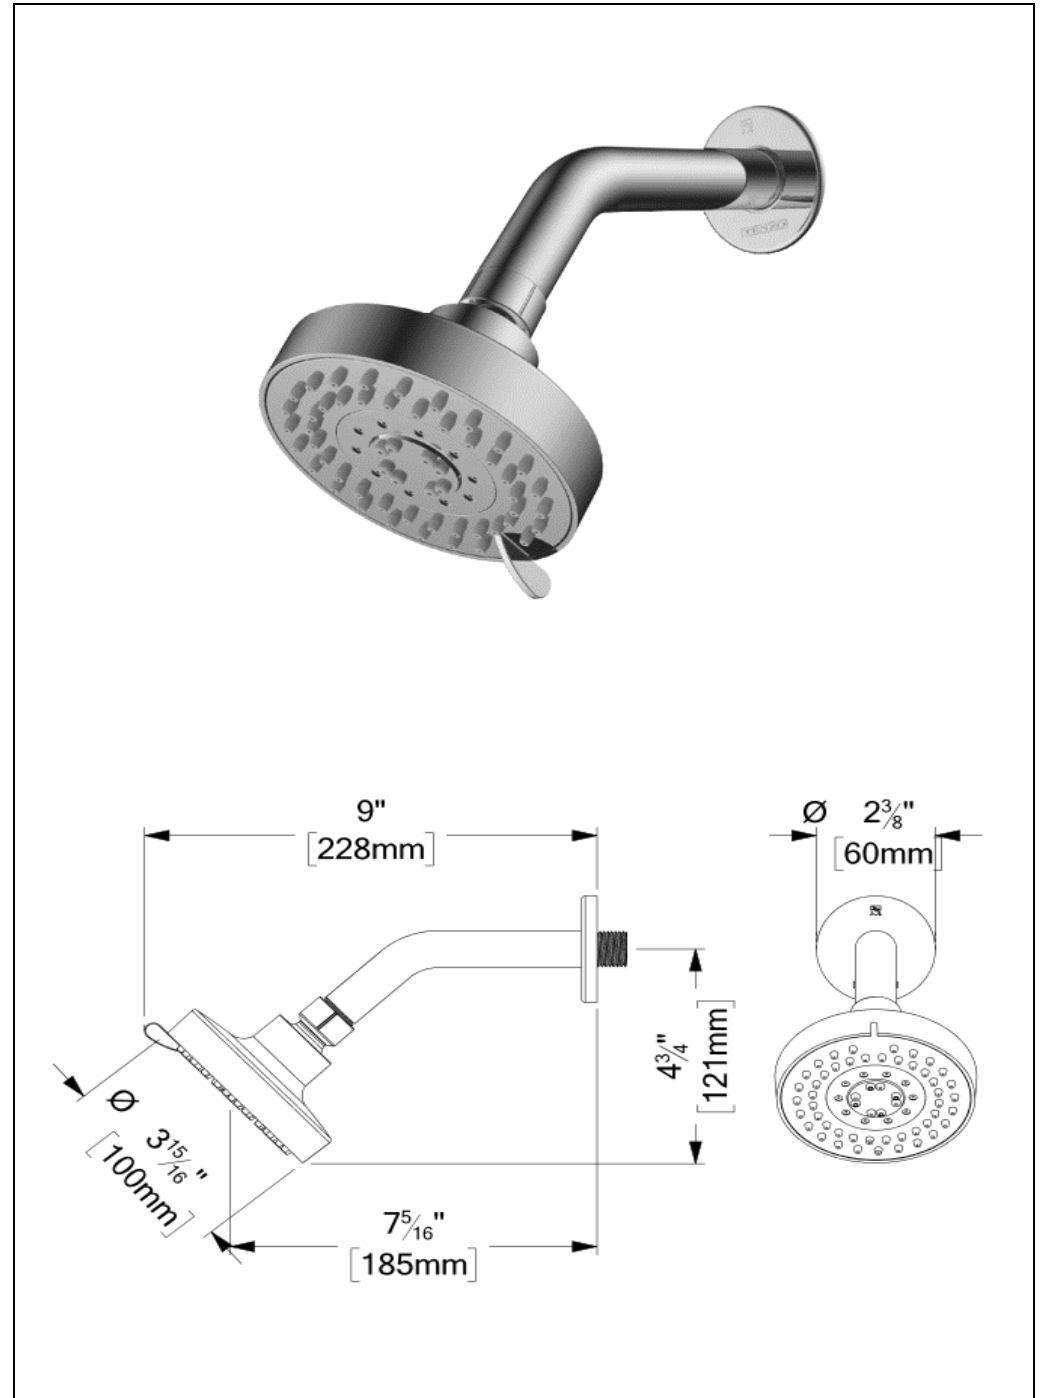

TENZO

FINE PLOMBERIE

KSH-80902-XX

SPECIFICATION

- Shower head 3 functions / 5 positions
- Dimensions: 10cm [4po]
- Anti-limestone silicone nozzle
- Flowrate: 7.6 L/min [2.0 gpm] @60psi
- 45° shower arm
- Connection ½" male
- Limited lifetime warranty

FINISHES AVAILABLE

- Refer to the catalog for available finishes

CERTIFICATION

- ASME 112.118.1 / CSA B125.1

For more information about the product or before proceeding to any installation please consult the guide.
Products covered by a limited lifetime warranty against all manufacturing defects.

SPÉCIFICATION

- Tête de douche 3 fonctions / 5 positions
- Dimensions tête de douche: 10cm [4po]
- Buses en silicone anti-calcaire
- Débit: 7.6 L/min [2.0 gpm]@60psi
- Bras de douche 45° avec rosace ronde
- Connexion ½po male
- Garantie à vie limitée

FINIS DISPONIBLE

Se référer au catalogue pour les finis disponible

CERTIFICATION

- ASME 112.118.1 / CSA B125.1

Pour plus d'information sur le produit ou avant de procéder à toute installation veuillez consulter le guide.
Produits couverts par une garantie à vie limitée contre tout défaut de fabrication.

Les dimensions et l'aspect du produit peuvent varier légèrement de l'illustration