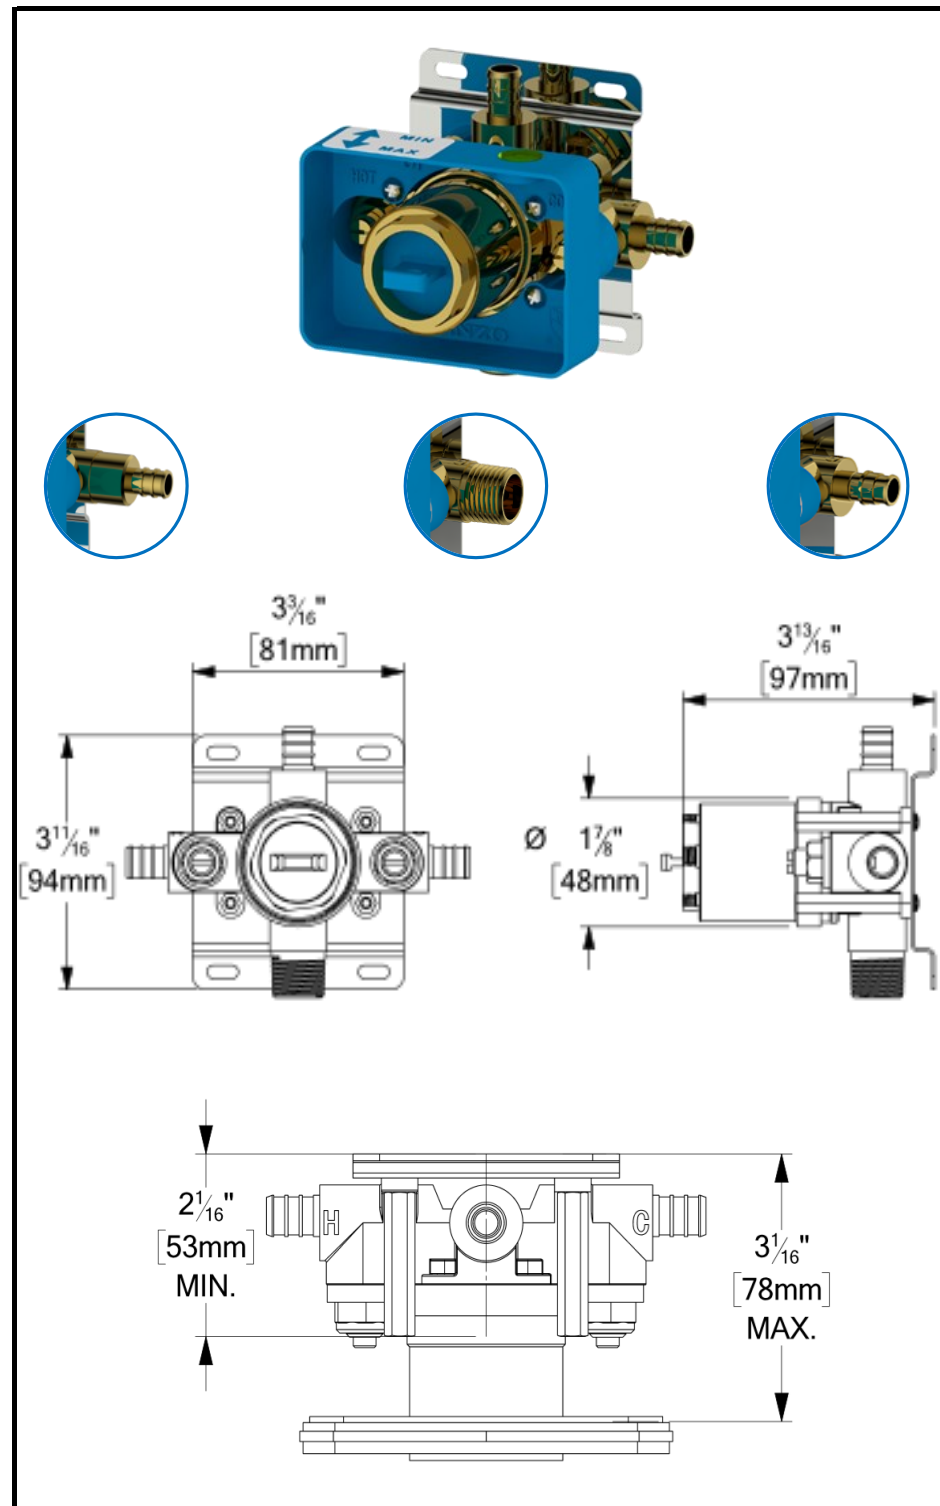

PRODUCTS No.

R-PB21-XX	Valve Rough Tenzo Pro 1 fonction

AVAILABLE FINISHES

- Refer to the catalog for available finishes

CERTIFICATION

- ASME 112.18.1 / CSA B125.1

For more information about the product of before proceeding to any installation please consult the guide.

Products covered by a limited lifetime warranty against all manufacturing defects.

SPÉCIFICATION

- Valve pression balancée
- Limiteur de température ajustable
- Limiteur de débit ajustable
- Débit: 25.5L/min. [6.7 gpm] @60psi
- Valve de service intégré avec clapets anti-retour
- Capuchon d'essai pour test inclus
- connexions disponible : PEX,PEX expansion et NPT/soudé
- Sortie pour bec de bain 1/2" Male NPT
- Ajustement MIN / MAX de 25mm [1"]
- Cartouche température: CAR-HY-PB-JH04BD
- Garantie à vie limitée
- Cartouche incluse avec la finition

No. PRODUITS

R-PB21-XX	Brut de Valve Tenzo Pro 1 fonction

FINIS DISPONIBLE

- Se référer au catalogue pour les finis disponible

CERTIFICATION

- ASME 112.18.1 / CSA B125.1

Pour plus d'information sur le produit ou avant de procéder à toute installation veuillez consulter le guide.

Produits couverts par une garantie à vie limitée contre tout défaut de fabrication.