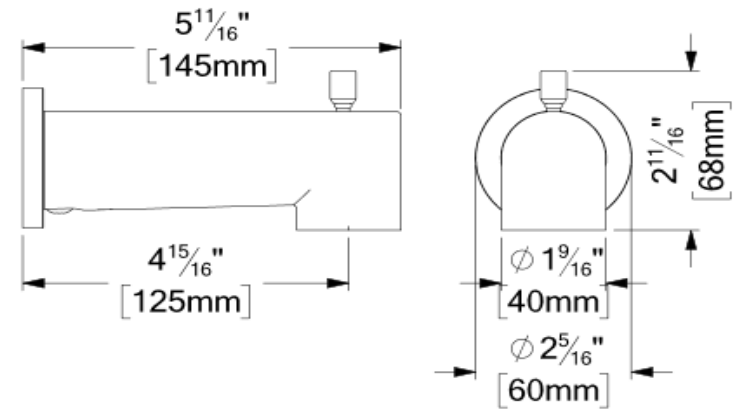

TENZO
FINE PLOMBERIE
BS-403D-XX

SPECIFICATION

- Diverter spout
- Full flow
- 1/2in slip-fit copper connection
- Limited lifetime warranty

FINISHES AVAILABLE

- Refer to the catalog for available finishes

CERTIFICATION

- ASME 112.118.1 / CSA B125.1

For more information about the product or before proceeding to any installation please consult the guide.
Products covered by a limited lifetime warranty against all manufacturing defects.

SPÉCIFICATION

- Bec de bain avec déviateur
- Connexion 1/2po cuivre slip fit
- Connexion 1/2" femelle
- Garantie à vie limitée

FINIS DISPONIBLE

Se référer au catalogue pour les finis disponible

CERTIFICATION

- ASME 112.118.1 / CSA B125.1

Pour plus d'information sur le produit ou avant de procéder à toute installation veuillez consulter le guide.
Produits couverts par une garantie à vie limitée contre tout défaut de fabrication.

The product may vary slightly from its dimension and appearance.
Les dimensions et l'aspect du produit peuvent varier légèrement de l'illustration