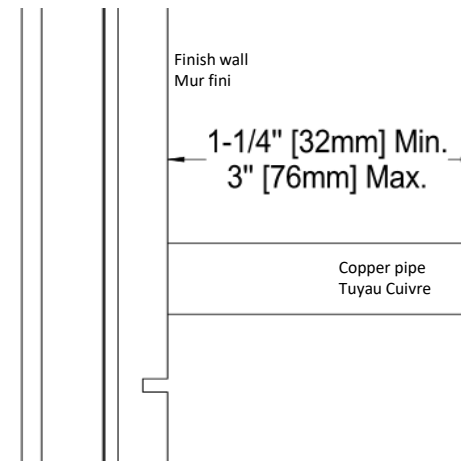

TENZO
FINE PLOMBERIE
BS-403D-XX

SPECIFICATION

- Diverter spout
- Full flow
- 1/2in slip-fit copper connection
- Limited lifetime warranty

FINISHES AVAILABLE

- Refer to the catalog for available finishes

CERTIFICATION

- ASME 112.118.1 / CSA B125.1

For more information about the product or before proceeding to any installation please consult the guide.
Products covered by a limited lifetime warranty against all manufacturing defects.

SPÉCIFICATION

- Bec de bain avec déviateur
- Connexion 1/2po cuivre slip fit
- Connexion 1/2" femelle
- Garantie à vie limitée

FINIS DISPONIBLE

Se référer au catalogue pour les finis disponible

CERTIFICATION

- ASME 112.118.1 / CSA B125.1

Pour plus d'information sur le produit ou avant de procéder à toute installation veuillez consulter le guide.
Produits couverts par une garantie à vie limitée contre tout défaut de fabrication.

The product may vary slightly from its dimension and appearance.
Les dimensions et l'aspect du produit peuvent varier légèrement de l'illustration