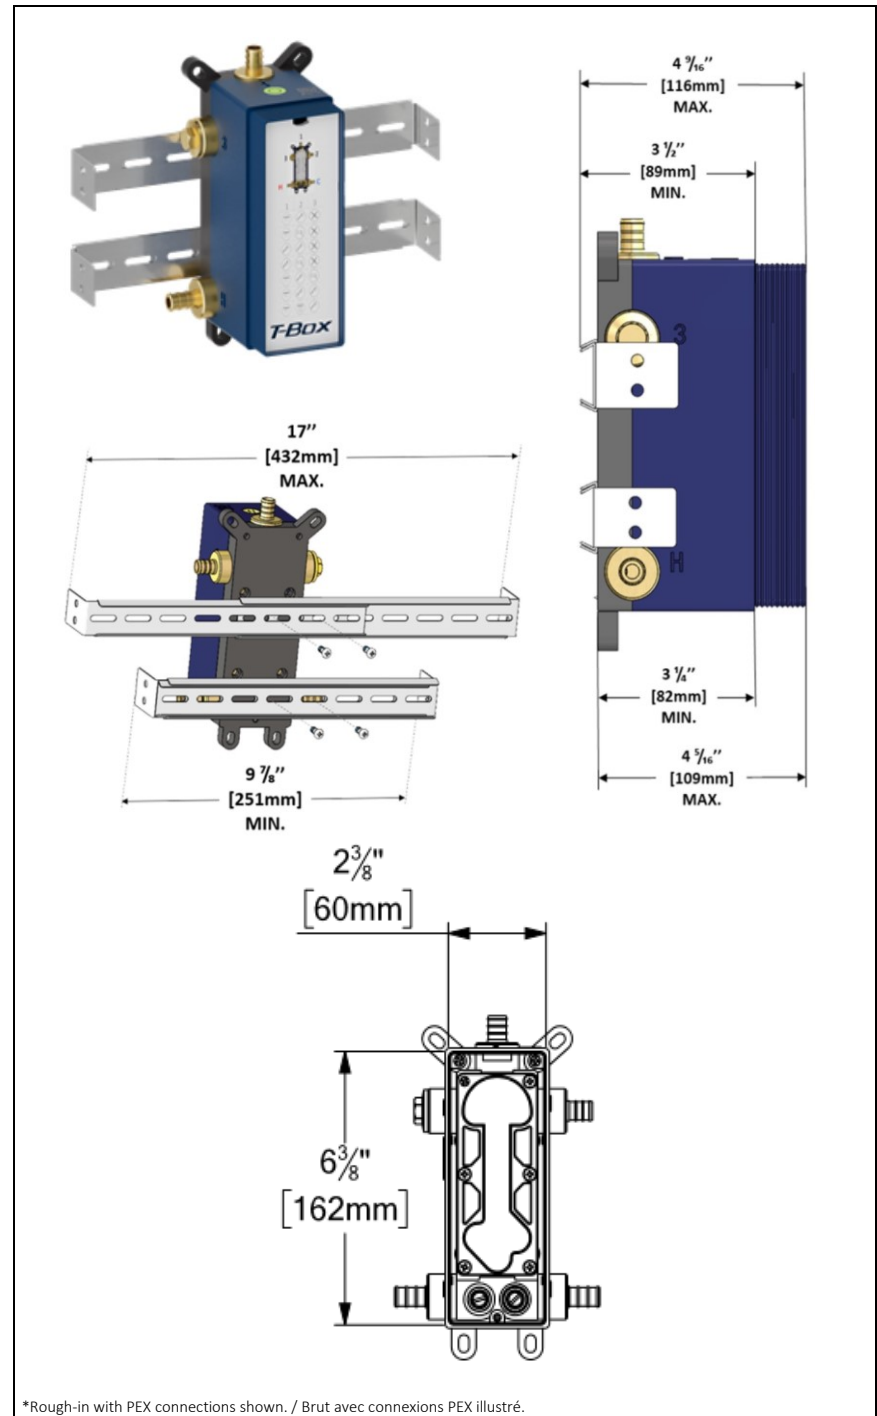

CONNEXIONS

R-31-P	Brut de valve T-box universel connexions PEX 1/2po
R-31-N	Brut de valve T-box universel connexions NPT 1/2po mâle

FINIS DISPONIBLE

Se référer au catalogue pour les finis disponible

CERTIFICATION

*Rough-in with PEX connections shown. / Brut avec connexions PEX illustré.

The product may vary slightly from its dimension and appearance.

Les dimensions et l'aspect du produit peuvent varier légèrement de l'illustration