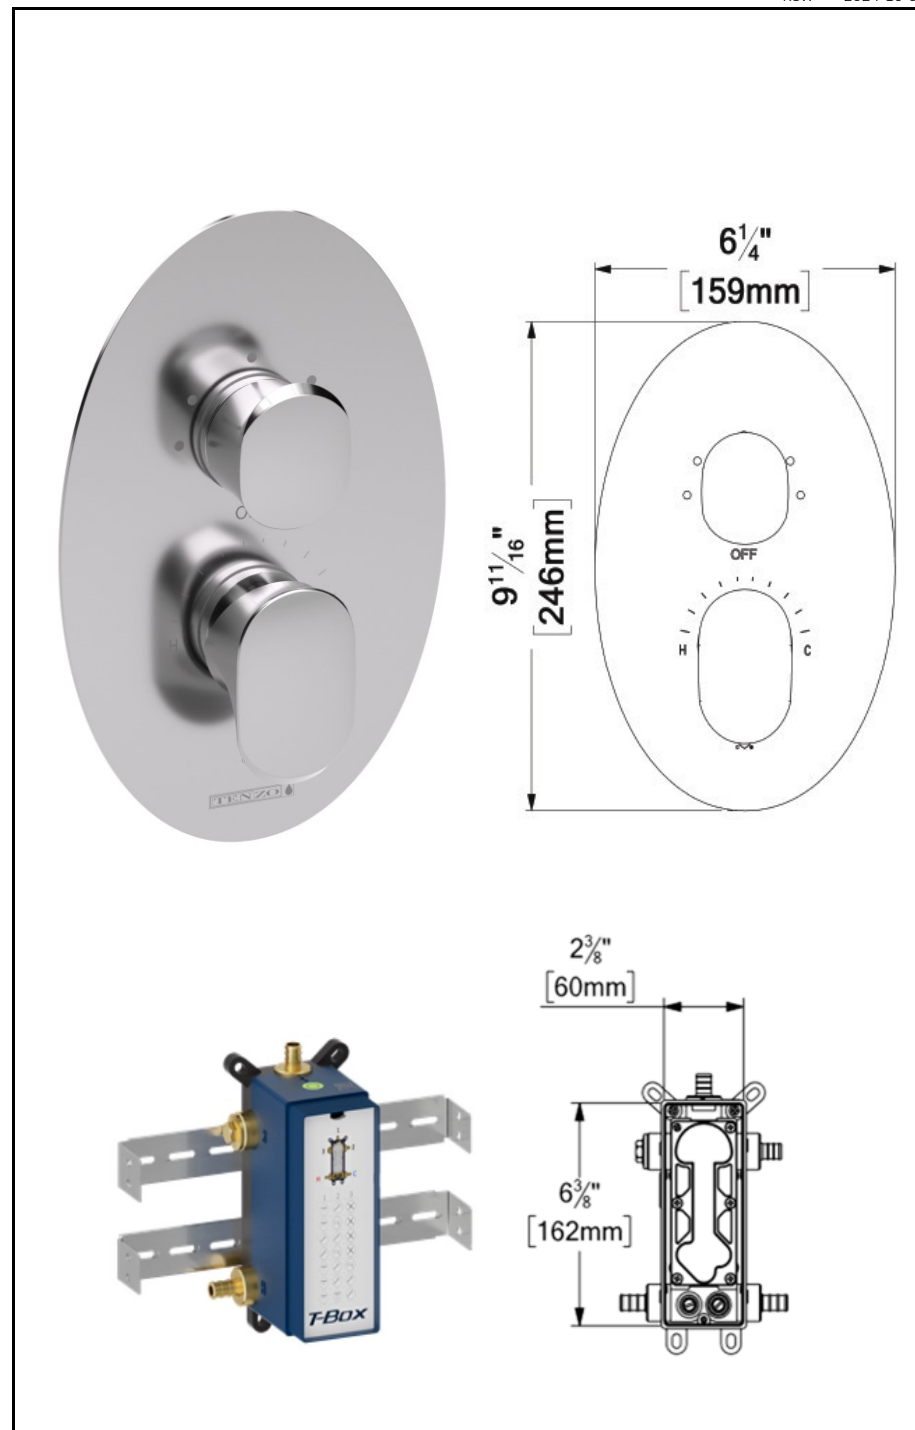

Ex: **FLPB33-CR-CAL**

PRODUCTS No.

FLPB33-CR	Complete valve (Rough R-31-P & trims)
F-FLPB33-CR	Shower valve trim
R-31-P	Universal T-Box rough in With PEX connections
R-31-N	Universal T-Box rough in With Male NPT/Weld connection

SPÉCIFICATION

- Brut T-Box universel
- Valve pression équilibrée 25L/min [6,6 gpm] @60psi
- Valves de service
- Valve déviatrice 2 fonctions (zones partagées)
- Pour des zones NON-partagées, ajouter au code existant: **-CAL**
- Connexions mâle 1/2" PEX (R-31-P)
- Connexions mâle 1/2" NPT/soudé (R-31-N)
- Garantie à vie limitée

Ex: **FLPB33-CR-CAL**

No. PRODUITS

FLPB33-CR	Valve complète (Brut R-31-P & Garnitures)
F-FLPB33-CR	Garnitures de valve de douche
R-31-P	Brut de valve universel avec connexions PEX
R-31-N	Brut de valve universel avec connexions NPT / soudé

The product may vary slightly from its dimension and appearance.

Les dimensions et l'aspect du produit peuvent varier légèrement de l'illustration

TENZO FINE PLOMBERIE

R-31-P

SPECIFICATION

- Universal T-Box rough-in for :
 - 2 & 3 functions diverter valves
 - Thermostatic & pressure balance valves
- 1/2 PEX connections
- Integrated test cap
- Service check/stop valves
- Limited lifetime warranty