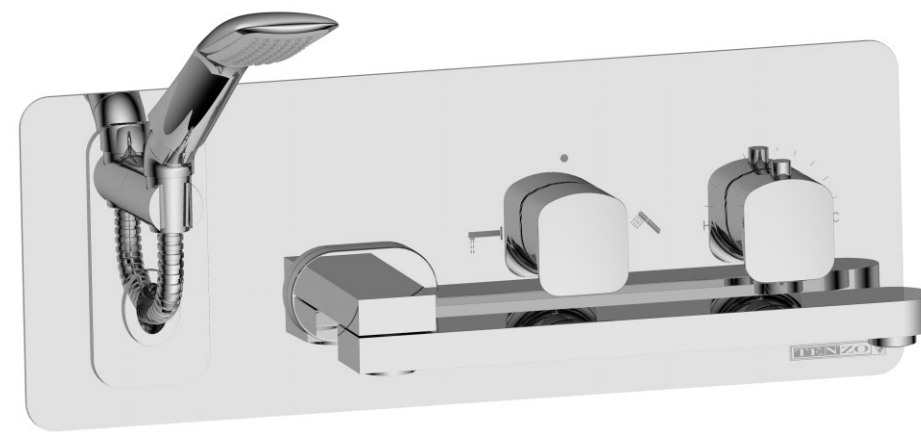

PRODUCTS No.

DET74-XX	Complete valve (Rough & trims)
R-70	Rough for wall mount bath faucet
F-DET74-XX	Trim

AVAILABLE FINISHES

- Refer to the catalog for available finishes

CERTIFICATION

- ASME 112.18.1 / CSA B125.1

For more information about the product or before proceeding to any installation please consult the guide.
Products covered by a limited lifetime warranty against all manufacturing defects.

SPÉCIFICATION

- Cartouche thermo. Vernet (Fabriqué en France)
- Bec de bain 12": BSS-305-XX
- Débit bec de bain: 30L/min [7.9 gpm] @60psi
- Douchette: HS-223-XX
- Valves de service
- Connexions femelles 1/2" NPT
- Garantie à vie limitée
- Cartouche thermo: CAR-VNT-T34-01
- Cartouche dév: CAR-HA-DV3-33097-01

No. PRODUITS

DET74-XX	Valve complète (Brut & Garnitures)
R-70	Brut de valve Robinet de bain mural
F-DET74-XX	Garnitures

FINIS DISPONIBLE

- Se référer au catalogue pour les finis disponible

CERTIFICATION

- ASME 112.18.1 / CSA B125.1

Pour plus d'information sur le produit ou avant de procéder à toute installation veuillez consulter le guide.
Produits couverts par une garantie à vie limitée contre tout défaut de fabrication.

The product may vary slightly from its dimension and appearance.
Les dimensions et l'aspect du produit peuvent varier légèrement de l'illustration