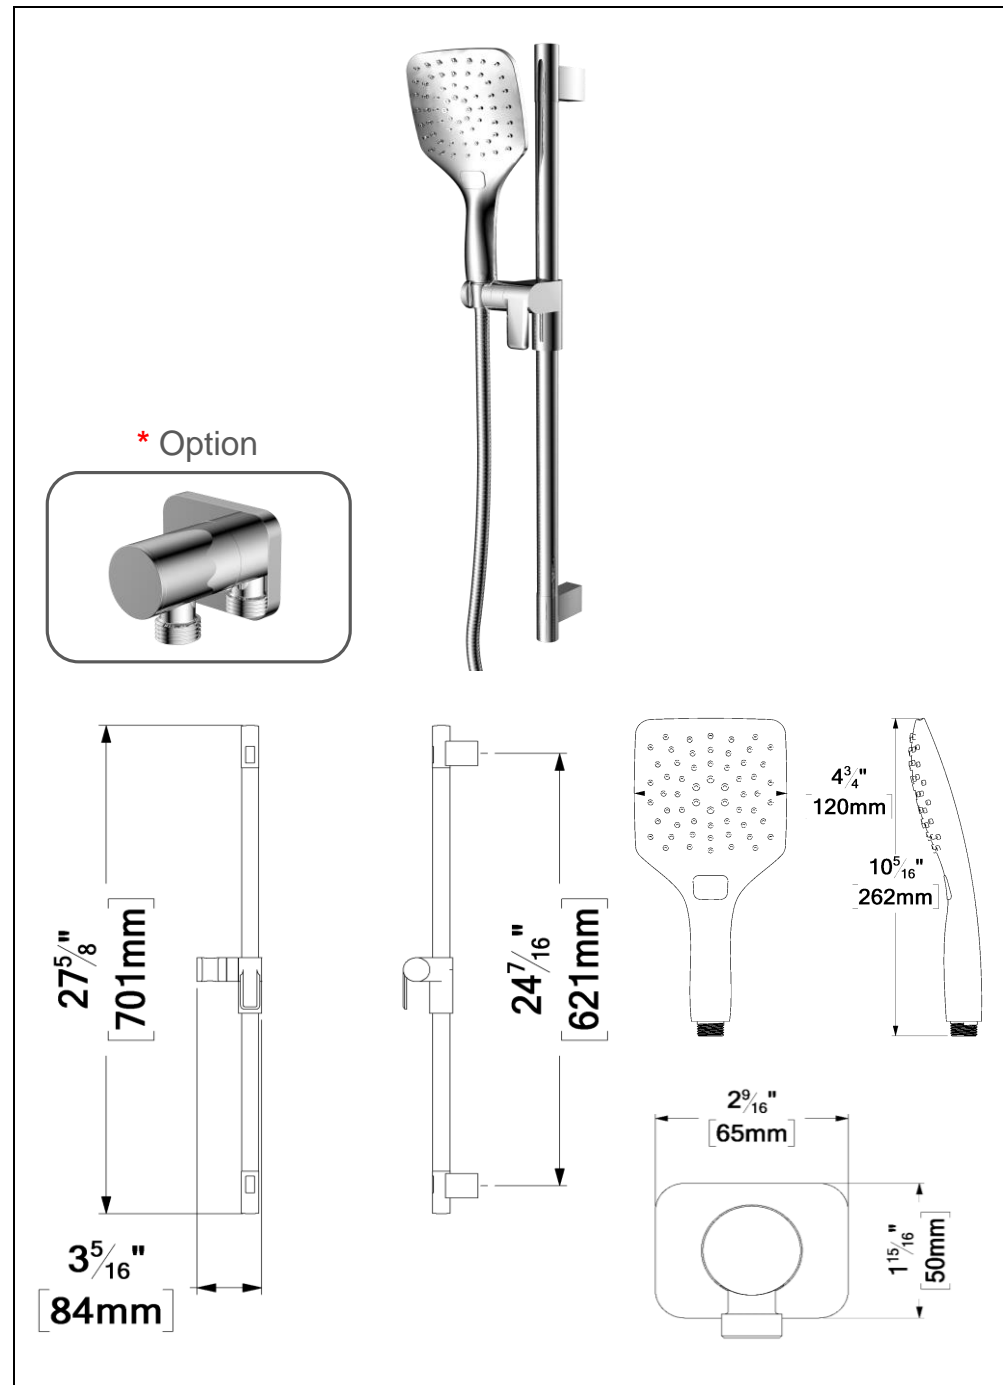

KRD-3518-XX / KRD-35188-XX

SPECIFICATION

- Sliding bar kit
- Elbow (option)
- Limited lifetime warranty

KRD-3518-XX	* KRD-35188-XX	Description
RD-35-XX	RD-35-XX	Sliding Bar
HS-218-XX	HS-218-XX	Hand shower
SSHE-150-XX	SSHE-150-XX	Hose
N/A	HC-308-XX	Elbow (Option)

FINISHES AVAILABLE

- Refer to the catalog for available finishes

CERTIFICATION

- ASME 112.118.1 / CSA B125.1

For more information about the product or before proceeding to any installation please consult the guide.
Products covered by a limited lifetime warranty against all manufacturing defects.

SPÉCIFICATION

- Ensemble de rail de douche
- Coude en option
- Garantie à vie limitée

KRD-3518-XX	* KRD-35188-XX	Description
RD-35-XX	RD-35-XX	Rail de douche
HS-218-XX	HS-218-XX	Douchette
SSHE-150-XX	SSHE-150-XX	Boyau
N/A	HC-308-XX	Coude (Option)

FINIS DISPONIBLE

- Se référer au catalogue pour les finis disponible

CERTIFICATION

- ASME 112.118.1 / CSA B125.1

Pour plus d'information sur le produit ou avant de procéder à toute installation veuillez consulter le guide.
Produits couverts par une garantie à vie limitée contre tout défaut de fabrication.

The product may vary slightly from its dimension and appearance.
Les dimensions et l'aspect du produit peuvent varier légèrement de l'illustration