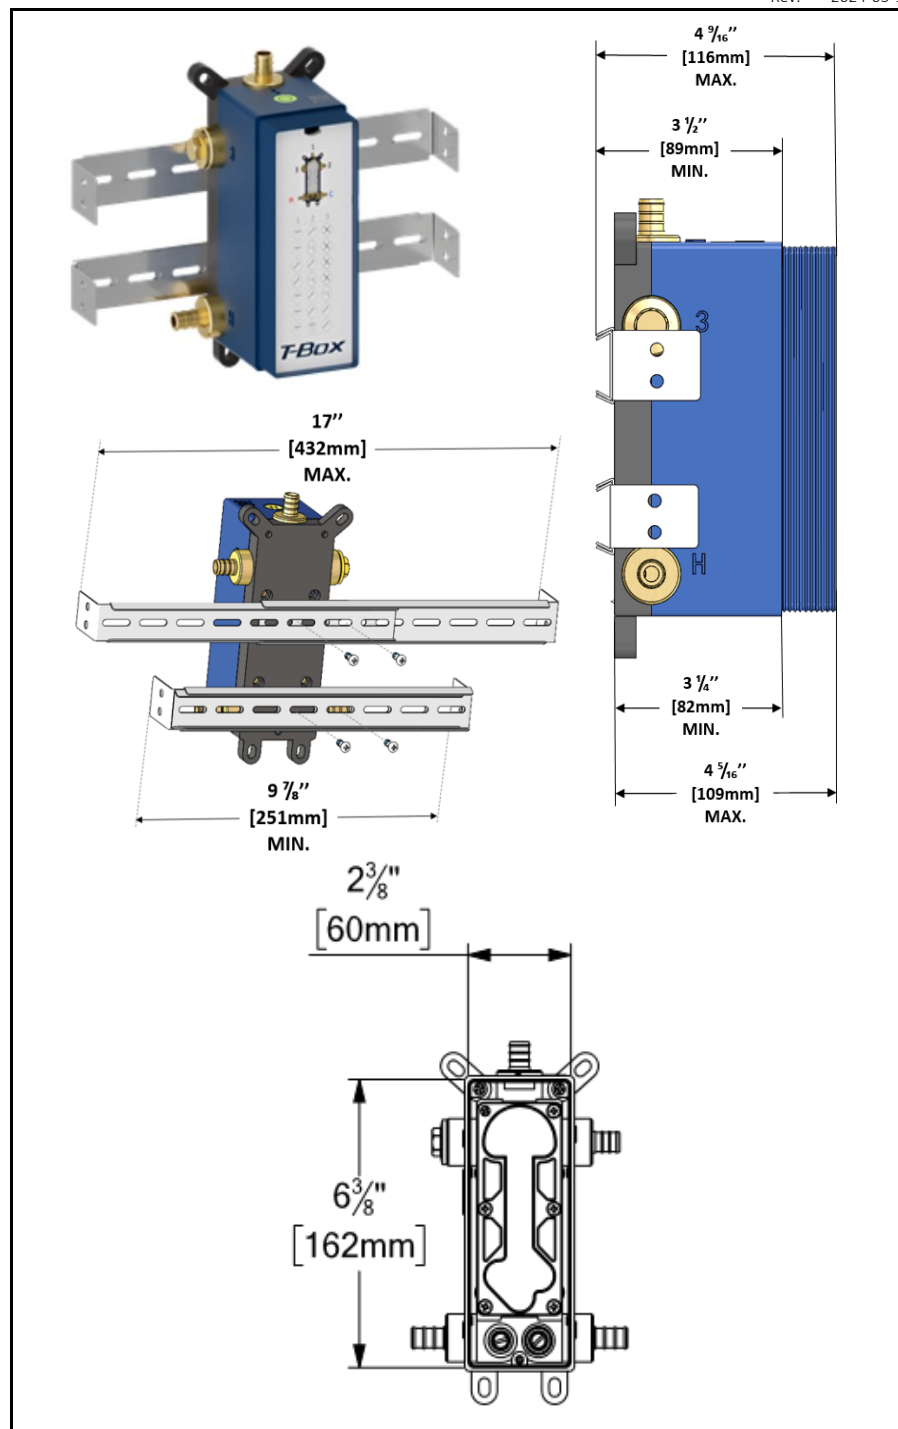

TENZO

FINE PLOMBERIE

R-31-P

SPECIFICATION

- Universal T-Box rough-in
- 1/2 PEX connections
- Service check/stop valves
- Limited lifetime warranty

PRODUCTS No.

R-31-P	Universal T-Box rough in

FINISHES AVAILABLE

- Refer to the catalog for available finishes

CERTIFICATION

- ASME 112.18.1 / CSA B125.1

For more information about the product of before proceeding to any installation please consult the guide.
Products covered by a limited lifetime warranty against all manufacturing defects.

SPÉCIFICATION

- Brut T-Box universel
- Connexions PEX 1/2
- Valves de service
- Garantie à vie limitée

No. PRODUITS

R-31-P	Brut de valve universel

FINIS DISPONIBLE

Se référer au catalogue pour les finis disponible

CERTIFICATION

- ASME 112.18.1 / CSA B125.1

Pour plus d'information sur le produit ou avant de procéder à toute installation veuillez consulter le guide.
Produits couverts par une garantie à vie limitée contre tout défaut de fabrication.

The product may vary slightly from its dimension and appearance.

Les dimensions et l'aspect du produit peuvent varier légèrement de l'illustration