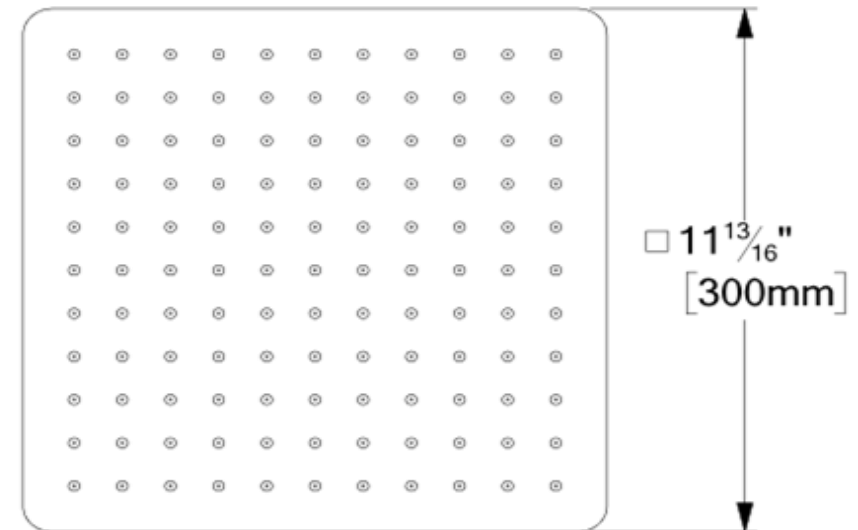

CSH-12-Q-XX

SPECIFICATION

- Recessed stainless steel shower head
- EasyClips installation system
- Dimensions: 30cm x 30cm [12x12in]
- Thickness: 2mm
- 121 Anti-limestone silicone nozzle
- Inlet 1/2in female
- Flow rate: 7.6 L/min [2.0 gpm] @60psi
- Limited lifetime warranty

FINISHES AVAILABLE

- Refer to the catalog for available finishes

CERTIFICATION

- ASME 112.118.1 / CSA B125.1

For more information about the product or before proceeding to any installation please consult the guide.
Products covered by a limited lifetime warranty against all manufacturing defects.

SPÉCIFICATION

- Tête de douche en acier inoxydable encastrée
- Installation rapide EasyClips
- Dimensions: 30cm x 30cm [12x12po]
- Épaisseur: 2mm
- 121 buses en silicone anti-calcaire
- Débit: 7.6 L/min [2.0 gpm] @60psi
- Garantie à vie limitée

FINIS DISPONIBLE

Se référer au catalogue pour les finis disponible

CERTIFICATION

- ASME 112.118.1 / CSA B125.1

Pour plus d'information sur le produit ou avant de procéder à toute installation veuillez consulter le guide.
Produits couverts par une garantie à vie limitée contre tout défaut de fabrication.

Installation *EasyClips*

The product may vary slightly from its dimension and appearance.
Les dimensions et l'aspect du produit peuvent varier légèrement de l'illustration