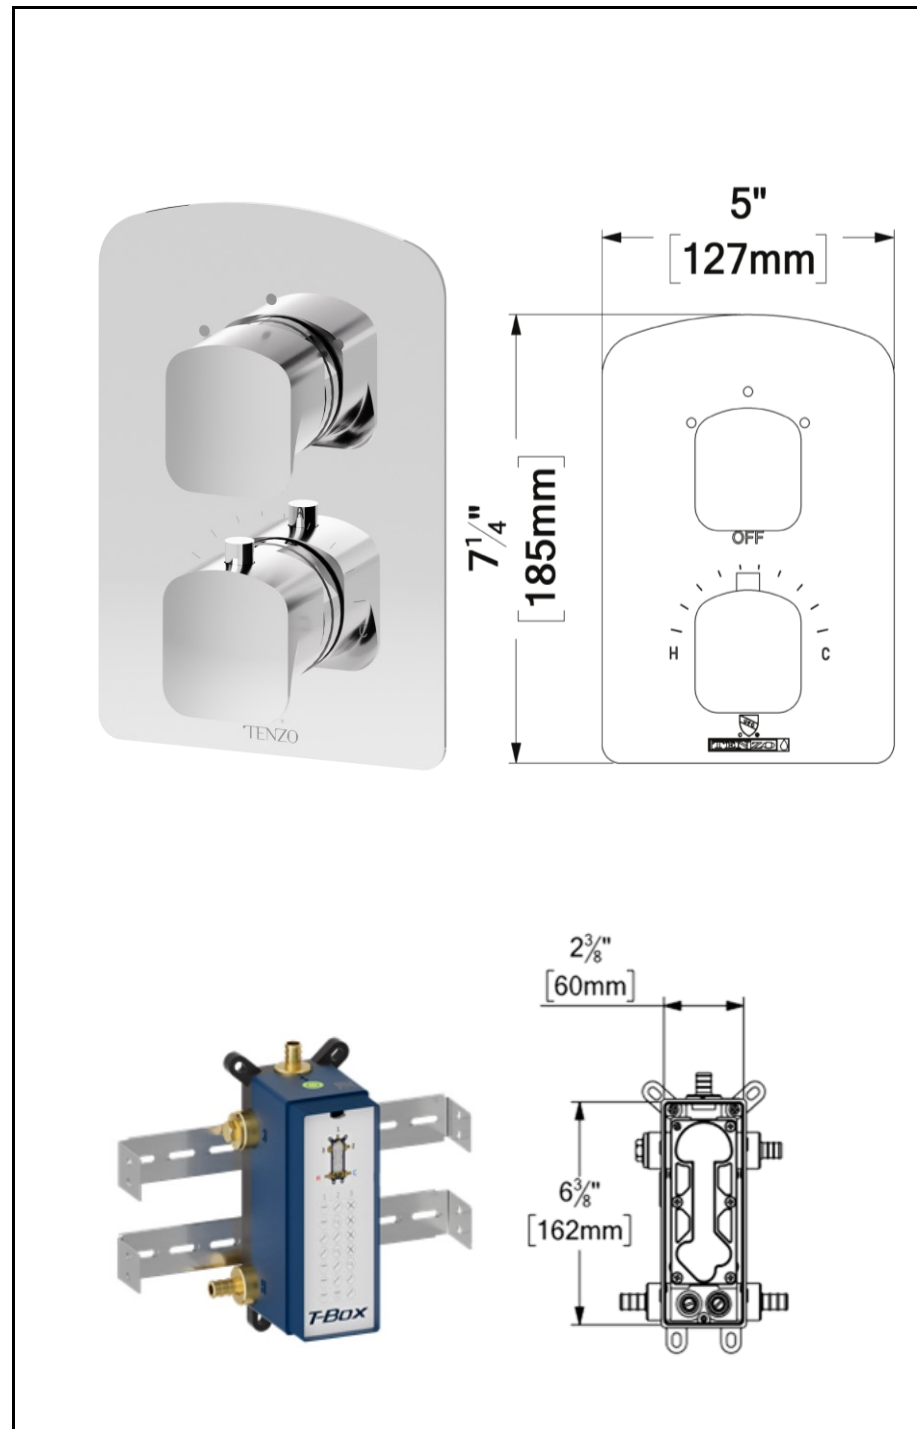

DET32-XX	Complete valve (Rough R-31-P & trims)
F-DET32-XX	Shower valve trim
R-31-P	Universal T-Box rough in With PEX connections
R-31-N	Universal T-Box rough in With Male NPT/Weld connection

FINISHES AVAILABLE

- Refer to the catalog for available finishes

CERTIFICATION

- ASME 112.18.1 / CSA B125.1

For more information about the product of before proceeding to any installation please consult the guide.
Products covered by a limited lifetime warranty against all manufacturing defects.

SPÉCIFICATION

- Brut T-Box universel
- Valve thermostatique 30L/min [7.9 gpm] @60psi
- Cartouche thermostatique Vernet (Fabriquée en France)
- Valve déviatrice 2 fonctions (zones partagées)
- Pour des zones NON-partagées, ajouter au code existant: **-CAL**
- Valves de service
- Connexions mâle 1/2" PEX (R-31-P)
- Connexions mâle 1/2" NPT/soudé (R-31-N)
- Garantie à vie limitée

Ex: DET32-CR-CAL

No. PRODUITS

DET32-XX	Valve complète (Brut R-31-P & Garnitures)
F-DET32-XX	Garnitures de valve de douche
R-31-P	Brut de valve universel avec connections PEX
R-31-N	Brut de valve universel avec connections NPT / soudé

FINIS DISPONIBLE

Se référer au catalogue pour les finis disponible

CERTIFICATION

- ASME 112.18.1 / CSA B125.1

Pour plus d'information sur le produit ou avant de procéder à toute installation veuillez consulter le guide.
Produits couverts par une garantie à vie limitée contre tout défaut de fabrication.

The product may vary slightly from its dimension and appearance.
Les dimensions et l'aspect du produit peuvent varier légèrement de l'illustration