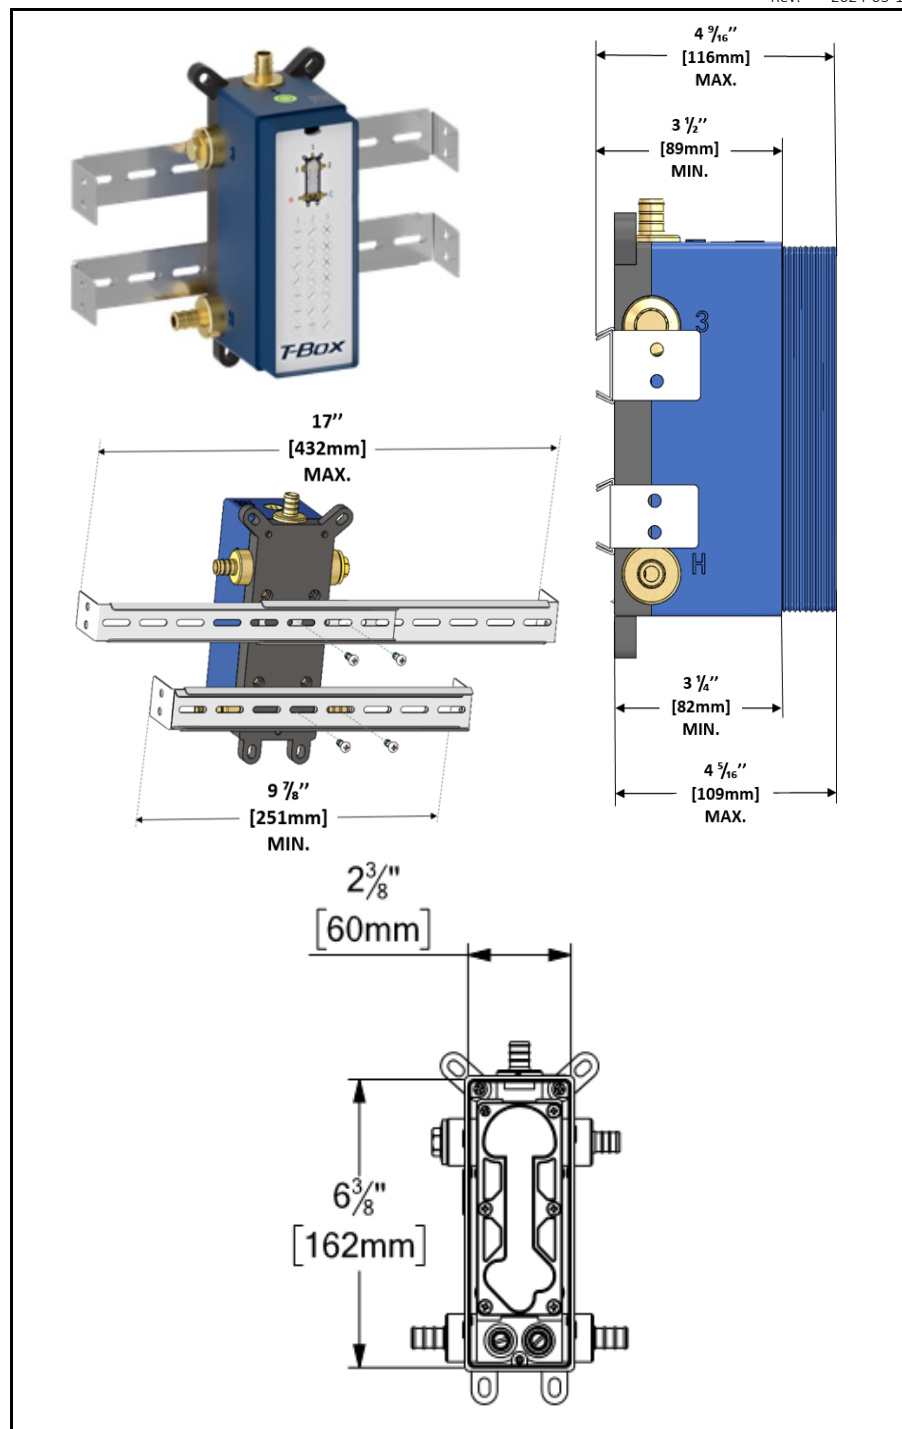

TENZO

FINE PLOMBERIE

R-31-P

SPECIFICATION

- Universal T-Box rough-in
- 1/2 PEX connections
- Service check/stop valves
- Limited lifetime warranty

PRODUCTS No.

R-31-P	Universal T-Box rough in

FINISHES AVAILABLE

- Refer to the catalog for available finishes

CERTIFICATION

- ASME 112.18.1 / CSA B125.1

For more information about the product of before proceeding to any installation please consult the guide.
Products covered by a limited lifetime warranty against all manufacturing defects.

SPÉCIFICATION

- Brut T-Box universel
- Connexions PEX 1/2
- Valves de service
- Garantie à vie limitée

No. PRODUITS

R-31-P	Brut de valve universel

FINIS DISPONIBLE

Se référer au catalogue pour les finis disponible

CERTIFICATION

- ASME 112.18.1 / CSA B125.1

Pour plus d'information sur le produit ou avant de procéder à toute installation veuillez consulter le guide.
Produits couverts par une garantie à vie limitée contre tout défaut de fabrication.

The product may vary slightly from its dimension and appearance.

Les dimensions et l'aspect du produit peuvent varier légèrement de l'illustration