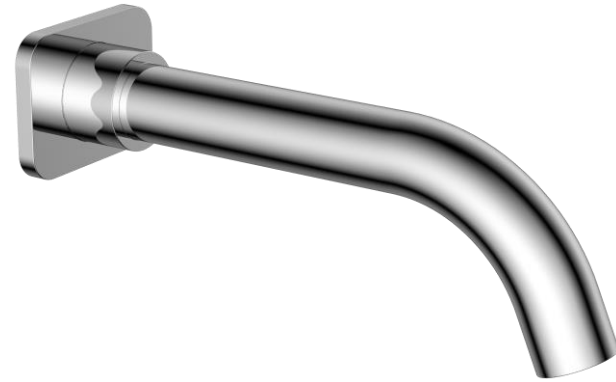

TENZO
FINE PLOMBERIE
BS-308-XX

SPECIFICATION

- Spout
- Made of solid brass
- Slip-fit installation
- Flow rate: 25L/min [6.6 gpm] @60psi
- Inlet ½in female NPT
- Limited lifetime warranty

FINISHES AVAILABLE

- Refer to the catalog for available finishes

CERTIFICATION

- ASME 112.118.1 / CSA B125.1

For more information about the product or before proceeding to any installation please consult the guide.

Products covered by a limited lifetime warranty against all manufacturing defects.

SPÉCIFICATION

- Bec de bain
- Fabriqué en laiton massif
- Débit: 25L/min [6.6 gpm] @60psi
- Connexion ½" femelle NPT
- Garantie à vie limitée

FINIS DISPONIBLE

Se référer au catalogue pour les finis disponible

CERTIFICATION

ASME 112.118.1 / CSA B125.1

Pour plus d'information sur le produit ou avant de procéder à toute installation veuillez consulter le guide.

Produits couverts par une garantie à vie limitée contre tout défaut de fabrication.

The product may vary slightly from its dimension and appearance.
Les dimensions et l'aspect du produit peuvent varier légèrement de l'illustration