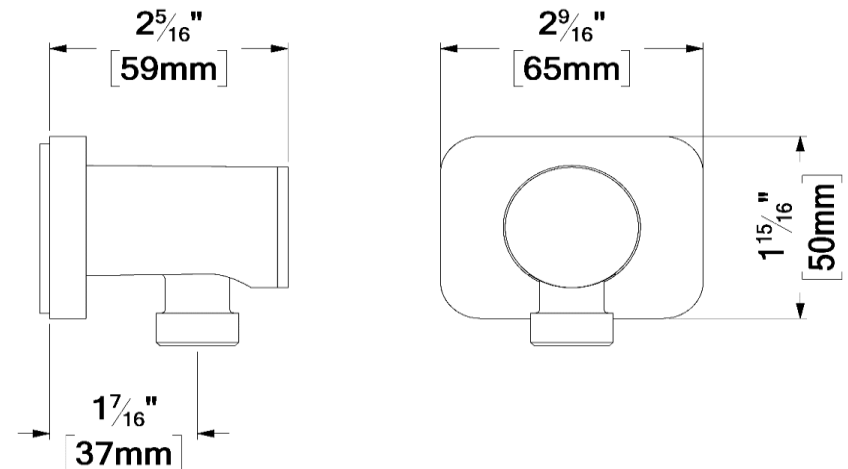

The product may vary slightly from its dimension and appearance.

Les dimensions et l'aspect du produit peuvent varier légèrement de l'illustration

**TENZO**   
FINE PLOMBERIE  
**BS-308-XX**

**SPECIFICATION**