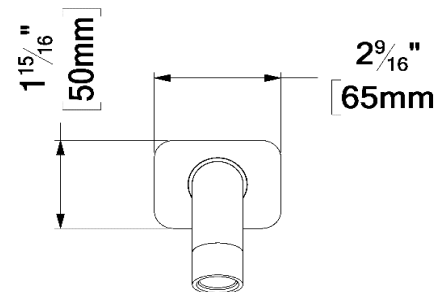

TENZO
FINE PLOMBERIE
BS-308-XX

SPECIFICATION

- Spout
- Made of solid brass
- Slip-fit installation
- Flow rate: 25L/min [6.6 gpm] @60psi
- Inlet ½in female NPT
- Limited lifetime warranty

FINISHES AVAILABLE

- Refer to the catalog for available finishes

CERTIFICATION

- ASME 112.118.1 / CSA B125.1

For more information about the product or before proceeding to any installation please consult the guide.

Products covered by a limited lifetime warranty against all manufacturing defects.

SPÉCIFICATION

- Bec de bain
- Fabriqué en laiton massif
- Débit: 25L/min [6.6 gpm] @60psi
- Connexion ½" femelle NPT
- Garantie à vie limitée

FINIS DISPONIBLE

Se référer au catalogue pour les finis disponible

CERTIFICATION

ASME 112.118.1 / CSA B125.1

Pour plus d'information sur le produit ou avant de procéder à toute installation veuillez consulter le guide.

Produits couverts par une garantie à vie limitée contre tout défaut de fabrication.

The product may vary slightly from its dimension and appearance.
Les dimensions et l'aspect du produit peuvent varier légèrement de l'illustration