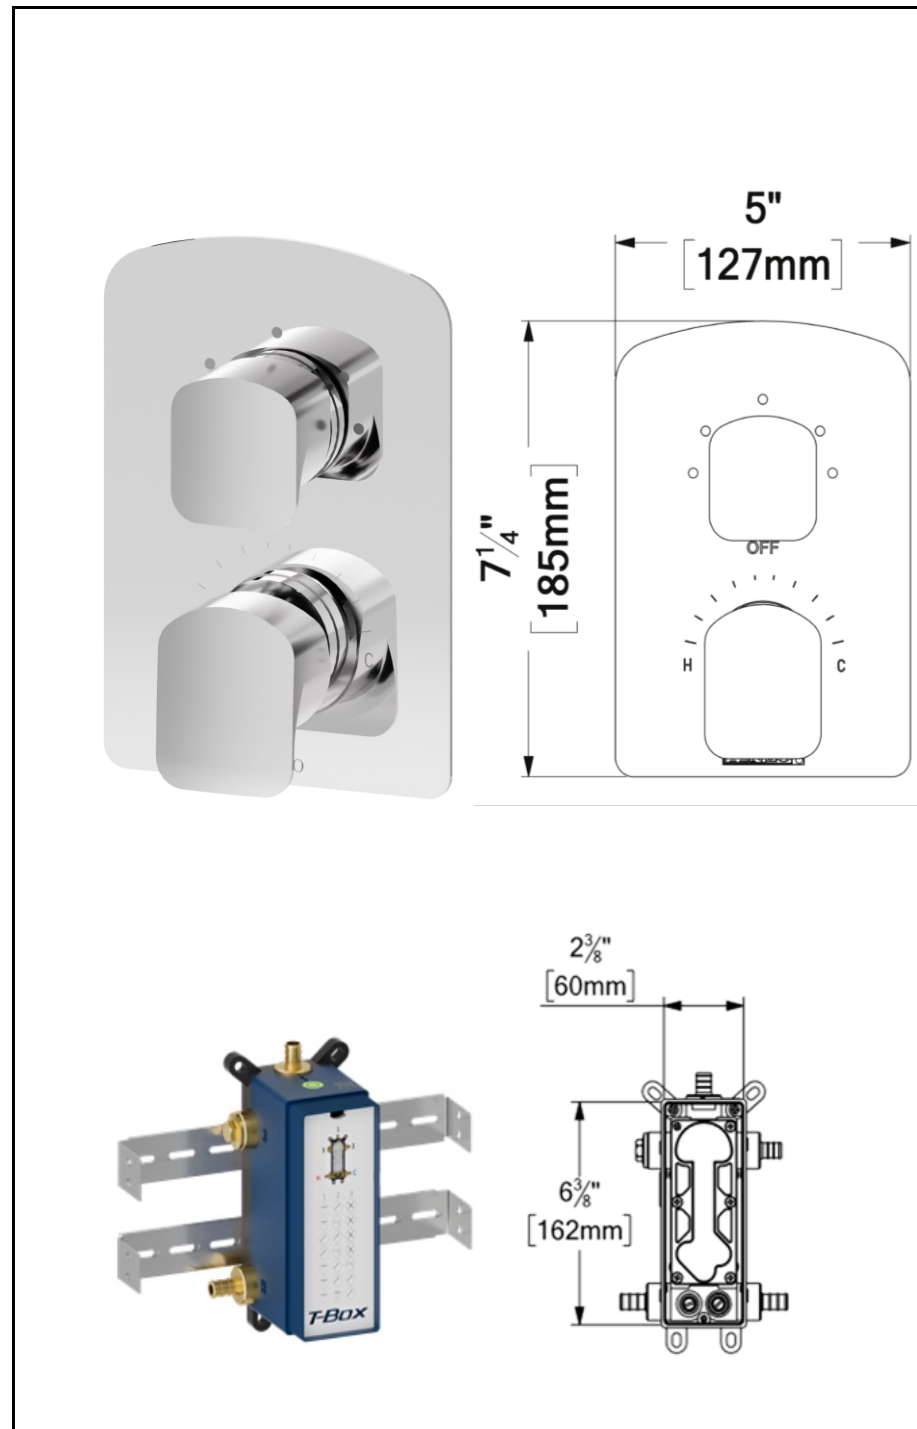

Ex: DEPB33-CR-CAL

PRODUCTS No.

DEPB33-XX	Complete valve (Rough R-31-P & trims)
F-DEPB33-XX	Shower valve trim
R-31-P	Universal T-Box rough in With PEX connections
R-31-N	Universal T-Box rough in With Male NPT/Weld connection

FINISHES AVAILABLE

- Refer to the catalog for available finishes

CERTIFICATION

- ASME 112.18.1 / CSA B125.1

For more information about the product of before proceeding to any installation please consult the guide.
Products covered by a limited lifetime warranty against all manufacturing defects.

SPÉCIFICATION

- Brut T-Box universel
- Valve pression équilibrée 25L/min [6,6 gpm] @60psi
- Valves de service
- Valve déviatrice 2 fonctions (zones partagées)
- Pour des zones NON-partagées, ajouter au code existant: **-CAL**
- Connexions mâle 1/2" PEX (R-31-P)
- Connexions mâle 1/2" NPT/soudé (R-31-N)
- Garantie à vie limitée

Ex: DEPB33-CR-CAL

No. PRODUITS

DEPB33-XX	Valve complète (Brut R-31-P & Garnitures)
F-DEPB33-XX	Garnitures de valve de douche
R-31-P	Brut de valve universel avec connexions PEX
R-31-N	Brut de valve universel avec connexions NPT / soudé

FINIS DISPONIBLE

Se référer au catalogue pour les finis disponible

CERTIFICATION

- ASME 112.18.1 / CSA B125.1

Pour plus d'information sur le produit ou avant de procéder à toute installation veuillez consulter le guide.
Produits couverts par une garantie à vie limitée contre tout défaut de fabrication.

The product may vary slightly from its dimension and appearance.
Les dimensions et l'aspect du produit peuvent varier légèrement de l'illustration