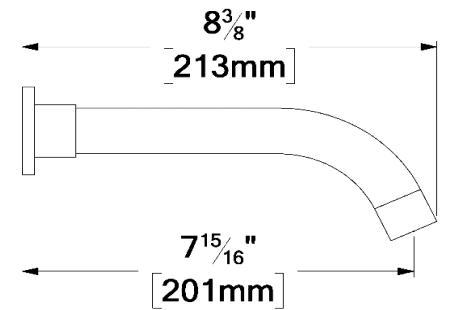

TENZO
FINE PLOMBERIE
BS-308-XX

SPECIFICATION

- Spout
- Made of solid brass
- Slip-fit installation
- Flow rate: 25L/min [6.6 gpm] @60psi
- Inlet ½in female NPT
- Limited lifetime warranty

FINISHES AVAILABLE

- Refer to the catalog for available finishes

CERTIFICATION

- ASME 112.118.1 / CSA B125.1

For more information about the product or before proceeding to any installation please consult the guide.

Products covered by a limited lifetime warranty against all manufacturing defects.

SPÉCIFICATION

- Bec de bain
- Fabriqué en laiton massif
- Débit: 25L/min [6.6 gpm] @60psi
- Connexion ½" femelle NPT
- Garantie à vie limitée

FINIS DISPONIBLE

Se référer au catalogue pour les finis disponible

CERTIFICATION

ASME 112.118.1 / CSA B125.1

Pour plus d'information sur le produit ou avant de procéder à toute installation veuillez consulter le guide.

Produits couverts par une garantie à vie limitée contre tout défaut de fabrication.

The product may vary slightly from its dimension and appearance.
Les dimensions et l'aspect du produit peuvent varier légèrement de l'illustration