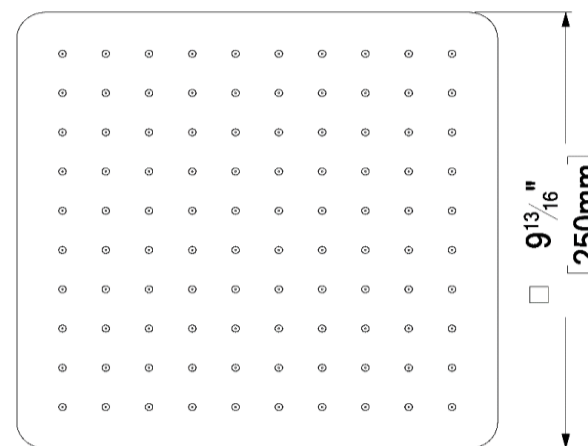

### SPECIFICATION

- Recessed stainless steel shower head
- EasyClips installation system
- Dimensions: Dia. 25cm [10in]
- Thickness: 2mm
- 75 Anti-limestone silicone nozzle
- Inlet 1/2in female
- Flow rate: 7.6 L/min [2.0 gpm] @60psi
- Limited lifetime warranty

### SPÉCIFICATION

- Tête de douche en acier inoxydable encastrée
- Installation rapide EasyClips
- Dimensions: Dia. 25cm [10po]
- Épaisseur: 2mm
- 75 buses en silicone anti-calcaire
- Débit: 7.6 L/min [2.0 gpm] @60psi
- Garantie à vie limitée

## Installation *EasyClips*

The product may vary slightly from its dimension and appearance.  
Les dimensions et l'aspect du produit peuvent varier légèrement de l'illustration