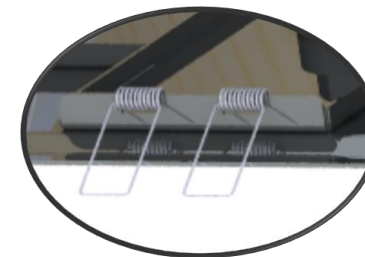

### SPECIFICATION

- Recessed stainless steel shower head
- EasyClips installation system
- Dimensions: Dia. 25cm [10in]
- Thickness: 2mm
- 75 Anti-limestone silicone nozzle
- Inlet 1/2in female
- Flow rate: 7.6 L/min [2.0 gpm] @60psi
- Limited lifetime warranty

### SPÉCIFICATION

- Tête de douche en acier inoxydable encastrée
- Installation rapide EasyClips
- Dimensions: Dia. 25cm [10po]
- Épaisseur: 2mm
- 75 buses en silicone anti-calcaire
- Débit: 7.6 L/min [2.0 gpm] @60psi
- Garantie à vie limitée

## Installation *EasyClips*

The product may vary slightly from its dimension and appearance.  
Les dimensions et l'aspect du produit peuvent varier légèrement de l'illustration