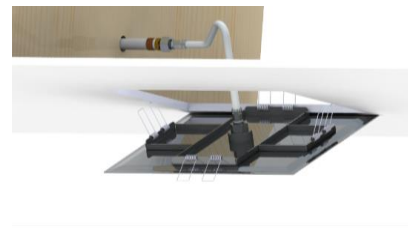

### SPECIFICATION

- Recessed stainless steel shower head
- EasyClips installation system
- Dimensions: Dia. 25cm [10in]
- Thickness: 2mm
- 75 Anti-limestone silicone nozzle
- Inlet 1/2in female
- Flow rate: 7.6 L/min [2.0 gpm] @60psi
- Limited lifetime warranty

### SPÉCIFICATION

- Tête de douche en acier inoxydable encastrée
- Installation rapide EasyClips
- Dimensions: Dia. 25cm [10po]
- Épaisseur: 2mm
- 75 buses en silicone anti-calcaire
- Débit: 7.6 L/min [2.0 gpm] @60psi
- Garantie à vie limitée

## Installation *EasyClips*

The product may vary slightly from its dimension and appearance.  
Les dimensions et l'aspect du produit peuvent varier légèrement de l'illustration