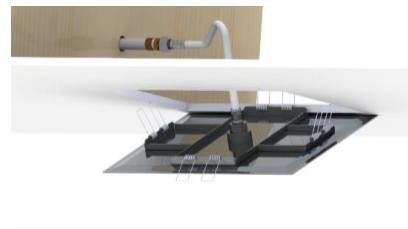

CSH-08-S-XX

SPECIFICATION

- Recessed stainless steel shower head
- EasyClips installation system
- Dimensions: 20cm x 20cm [8x8in]
- Thickness: 2mm
- 81 Anti-limestone silicone nozzle
- Inlet 1/2in female
- Flow rate: 7.6 L/min [2.0 gpm] @60psi
- Limited lifetime warranty

SPÉCIFICATION

- Tête de douche en acier inoxydable encastrée
- Installation rapide EasyClips
- Dimensions: 20cm x 20cm [8x8po]
- Épaisseur: 2mm
- 81 buses en silicone anti-calcaire
- Débit: 7.6 L/min [2.0 gpm] @60psi
- Garantie à vie limitée

Installation *EasyClips*

The product may vary slightly from its dimension and appearance.
 Les dimensions et l'aspect du produit peuvent varier légèrement de l'illustration