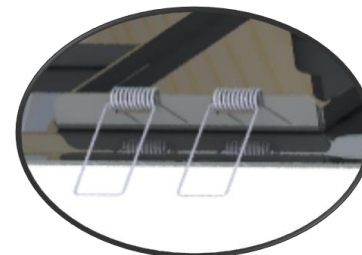

CSH-08-S-XX

SPECIFICATION

- Recessed stainless steel shower head
- EasyClips installation system
- Dimensions: 20cm x 20cm [8x8in]
- Thickness: 2mm
- 81 Anti-limestone silicone nozzle
- Inlet 1/2in female
- Flow rate: 7.6 L/min [2.0 gpm] @60psi
- Limited lifetime warranty

SPÉCIFICATION

- Tête de douche en acier inoxydable encastrée
- Installation rapide EasyClips
- Dimensions: 20cm x 20cm [8x8po]
- Épaisseur: 2mm
- 81 buses en silicone anti-calcaire
- Débit: 7.6 L/min [2.0 gpm] @60psi
- Garantie à vie limitée

Installation *EasyClips*

The product may vary slightly from its dimension and appearance.
 Les dimensions et l'aspect du produit peuvent varier légèrement de l'illustration