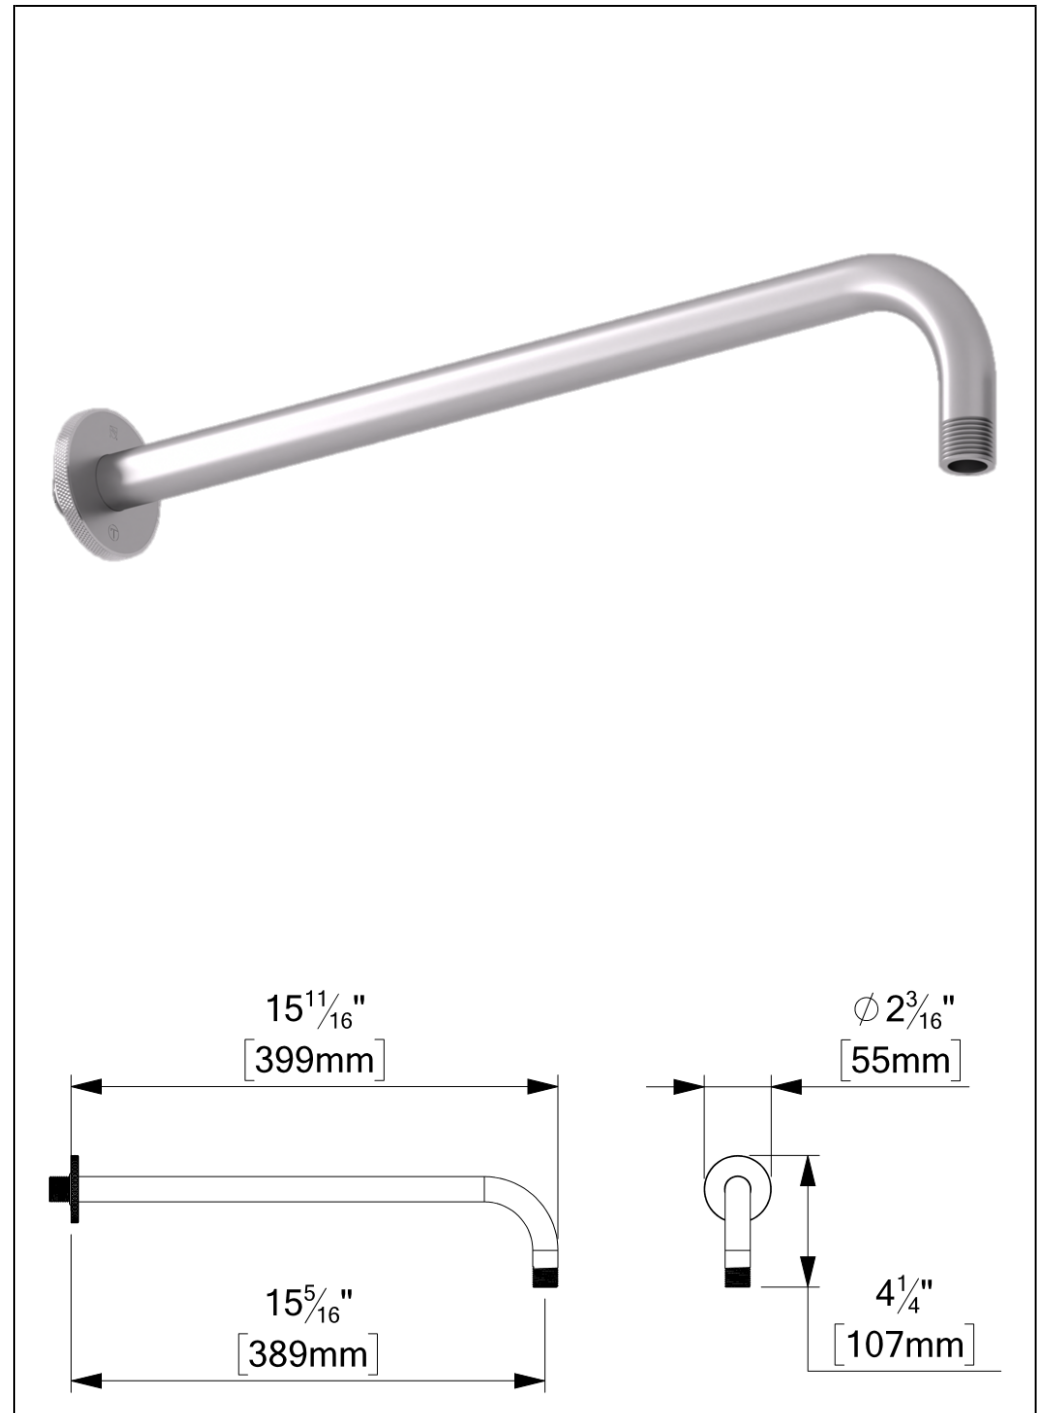

TENZO

FINE PLOMBERIE

SA-612-XX

SPECIFICATION

- Shower arm wall-mounted solid brass
- Inlet 1/2in male NPT
- Limited lifetime warranty

FINISHES AVAILABLE

- Refer to the catalog for available finishes

CERTIFICATION

- ASME 112.118.1 / CSA B125.1

For more information about the product or before proceeding to any installation please consult the guide.
Products covered by a limited lifetime warranty against all manufacturing defects.

SPÉCIFICATION

- Bras de douche mural en laiton massif
- Connexion 1/2" mâle NPT
- Garantie à vie limitée

FINIS DISPONIBLE

Se référer au catalogue pour les finis disponible

CERTIFICATION

- ASME 112.118.1 / CSA B125.1

Pour plus d'information sur le produit ou avant de procéder à toute installation veuillez consulter le guide.
Produits couverts par une garantie à vie limitée contre tout défaut de fabrication.

The product may vary slightly from its dimension and appearance.
Les dimensions et l'aspect du produit peuvent varier légèrement de l'illustration