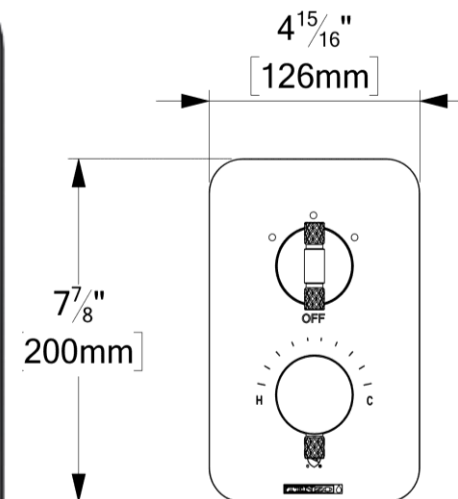

Ex: FLT32-CR-CAL

PRODUCTS No.

BEPB32-X-XX	Complete valve (Rough R-31-P & trims)
F-BEPB32-X-XX	Shower valve trim
R-31-P	Universal T-Box rough in With PEX connections
R-31-N	Universal T-Box rough in With Male NPT/Weld connection

FINISHES AVAILABLE

- Refer to the catalog for available finishes

CERTIFICATION

- ASME 112.18.1 / CSA B125.1

For more information about the product of before proceeding to any installation please consult the guide.
Products covered by a limited lifetime warranty against all manufacturing defects.

SPÉCIFICATION

- Brut T-Box universel
- Valve pression balancée 25L/min [6,6 gpm] @60psi
- Valves de service
- Valve déviatrice 2 fonctions (zones partagées)
- Pour des zones NON-partagées, ajouter au code existant: **-CAL**
- Connexions mâle 1/2" PEX (R-31-P)
- Connexions mâle 1/2" NPT/soudé (R-31-N)
- Garantie à vie limitée

Ex: FLT32-CR-CAL

No. PRODUITS

BEPB32-X-XX	Valve complète (Brut R-31-P & Garnitures)
F-BEPB32-X-XX	Garnitures de valve de douche
R-31-P	Brut de valve universel avec connections PEX
R-31-N	Brut de valve universel avec connections NPT / soudé

FINIS DISPONIBLE

Se référer au catalogue pour les finis disponible

CERTIFICATION

- ASME 112.18.1 / CSA B125.1

Pour plus d'information sur le produit ou avant de procéder à toute installation veuillez consulter le guide.
Produits couverts par une garantie à vie limitée contre tout défaut de fabrication.

The product may vary slightly from its dimension and appearance.

Les dimensions et l'aspect du produit peuvent varier légèrement de l'illustration