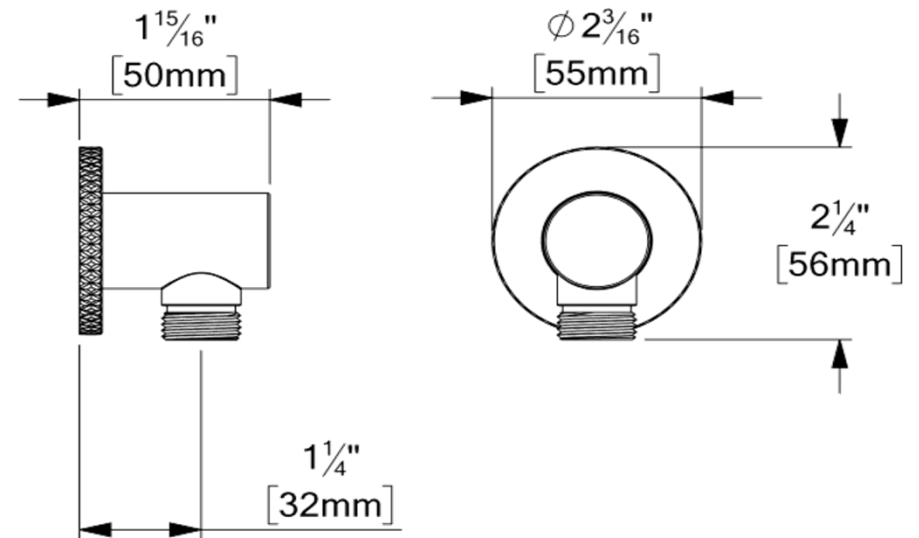

SPÉCIFICATION

- Fabriqué en laiton et PVC
- Connexion ½" femelle NPT
- Garantie à vie limitée

FINIS DISPONIBLE

Se référer au catalogue pour les finis disponible

CERTIFICATION

- ASME 112.118.1 / CSA B125.1

Pour plus d'information sur le produit ou avant de procéder à toute installation veuillez consulter le guide.
Produits couverts par une garantie à vie limitée contre tout défaut de fabrication.