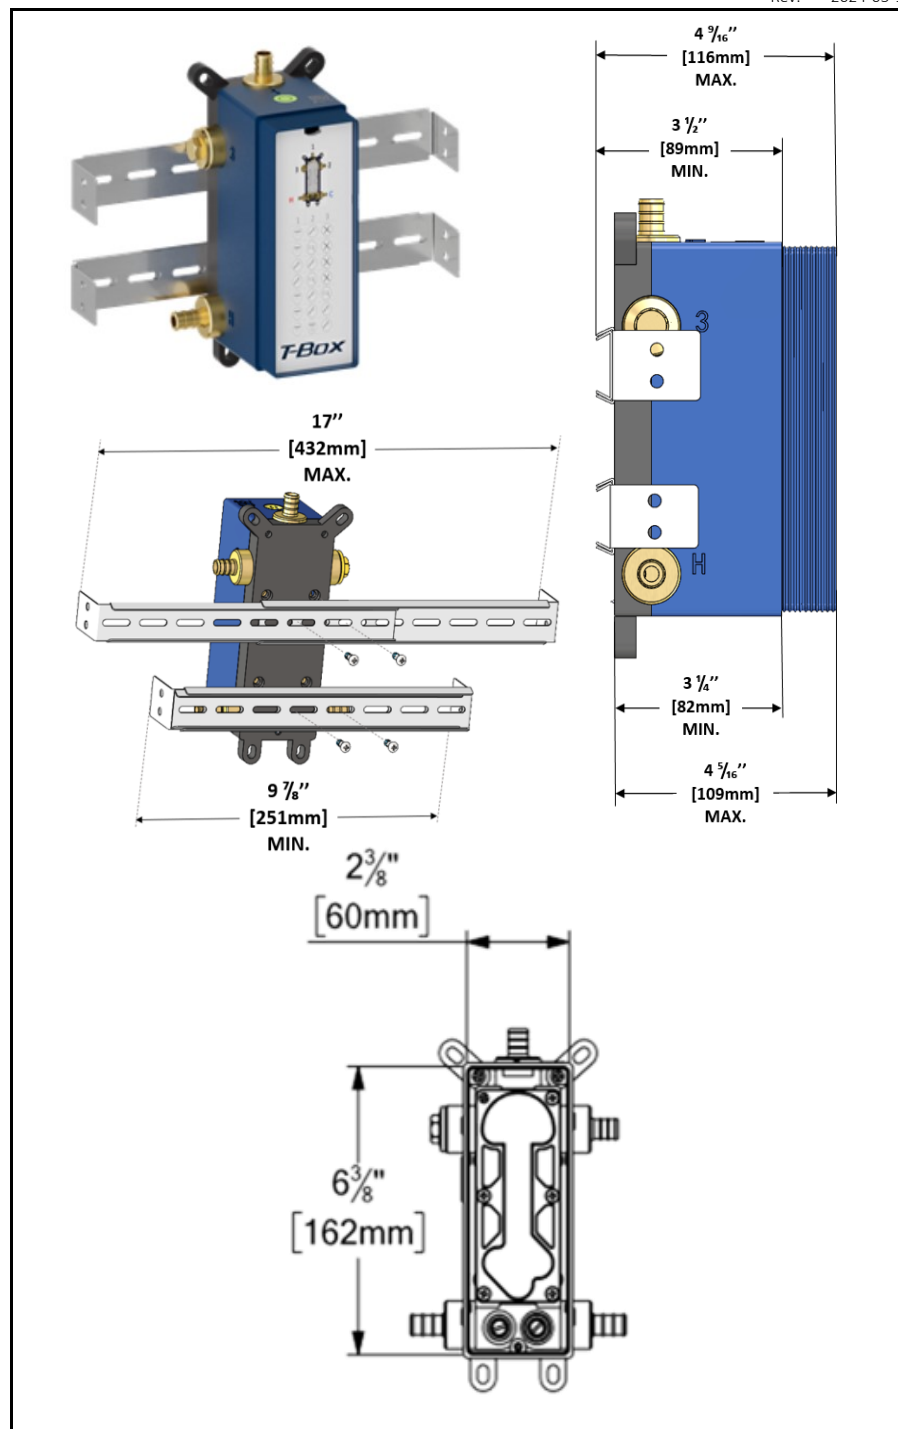

TENZO

FINE PLOMBERIE

R-31-P

SPECIFICATION

- Universal T-Box rough-in
- 1/2 PEX connections
- Service check/stop valves
- Limited lifetime warranty

PRODUCTS No.

R-31-P	Universal T-Box rough in

FINISHES AVAILABLE

- Refer to the catalog for available finishes

CERTIFICATION

- ASME 112.18.1 / CSA B125.1

For more information about the product of before proceeding to any installation please consult the guide.
Products covered by a limited lifetime warranty against all manufacturing defects.

SPÉCIFICATION

- Brut T-Box universel
- Connexions PEX 1/2
- Valves de service
- Garantie à vie limitée

No. PRODUITS

R-31-P	Brut de valve universel

FINIS DISPONIBLE

Se référer au catalogue pour les finis disponible

CERTIFICATION

- ASME 112.18.1 / CSA B125.1

Pour plus d'information sur le produit ou avant de procéder à toute installation veuillez consulter le guide.
Produits couverts par une garantie à vie limitée contre tout défaut de fabrication.

The product may vary slightly from its dimension and appearance.

Les dimensions et l'aspect du produit peuvent varier légèrement de l'illustration