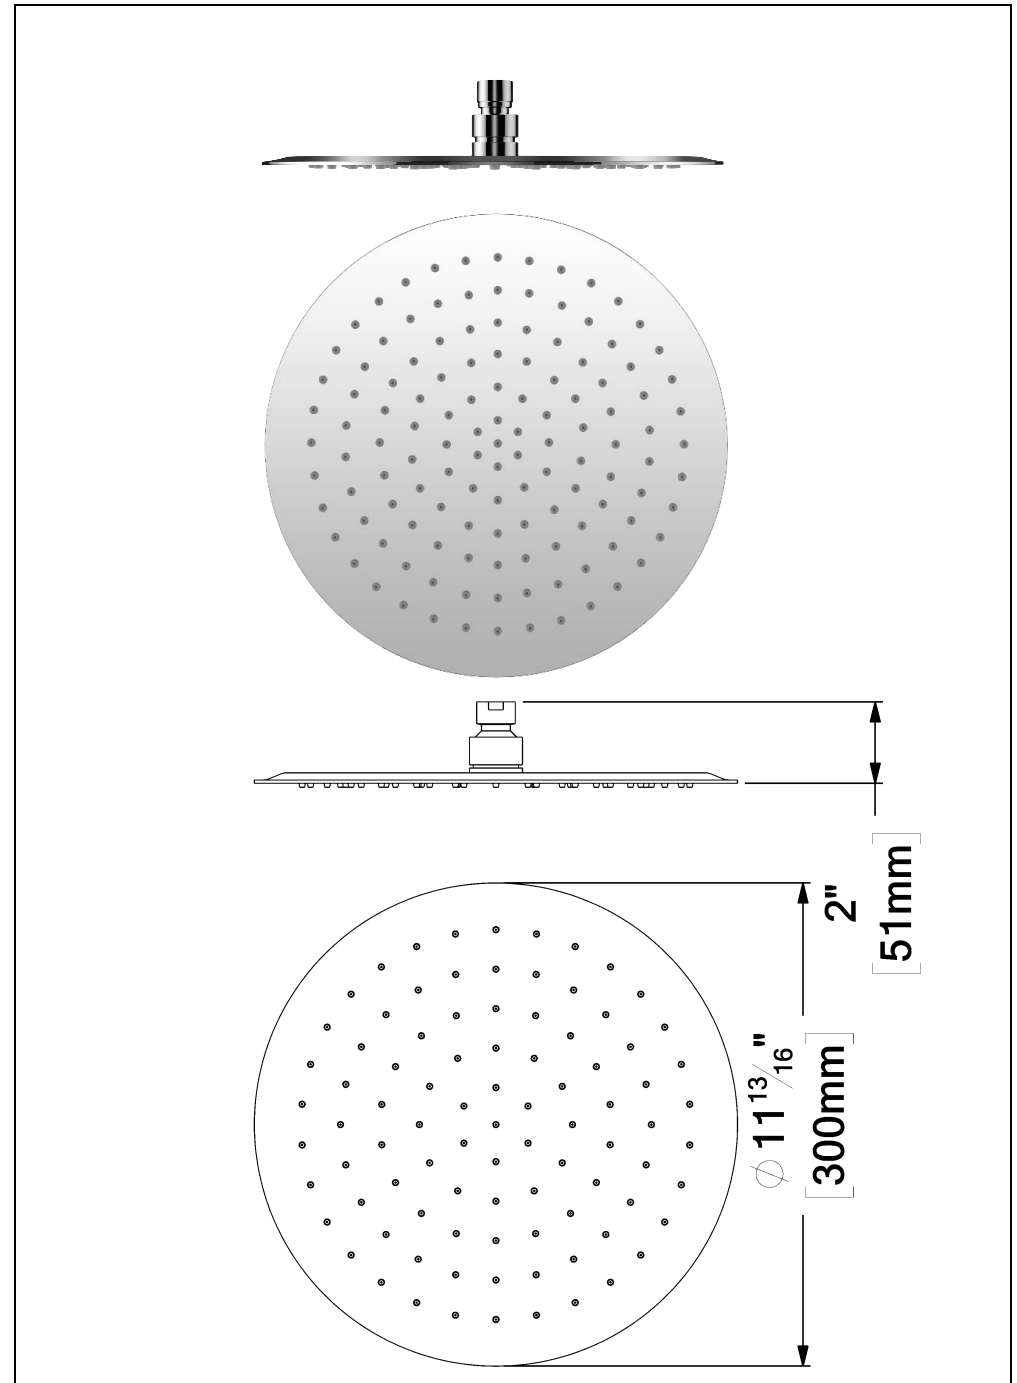

TENZO
FINE PLOMBERIE
SSTS-12-R-XX

SPECIFICATION

- Shower head stainless steel
- AirBoost technology (30% more pressure)
- Dimensions: Dia. 30cm [12in]
- Thickness: 2mm
- 91 Anti-limestone silicone nozzle
- Inlet ½in female
- Flow rate: 7.6 L/min [2.0 gpm] @60psi
- Limited lifetime warranty

FINISHES AVAILABLE

- Refer to the catalog for available finishes

CERTIFICATION

- ASME 112.118.1 / CSA B125.1

For more information about the product or before proceeding to any installation please consult the guide.

Products covered by a limited lifetime warranty against all manufacturing defects.

SPÉCIFICATION

- Tête de douche en acier inoxydable
- Technologie d'injection d'air Air Boost (30% + de pression)
- Dimensions: Dia. 30cm [12po]
- Épaisseur: 2mm
- 91 buses en silicone anti-calcaire
- Débit: 7.6 L/min [2.0 gpm] @60psi
- Garantie à vie limitée

FINIS DISPONIBLE

Se référer au catalogue pour les finis disponible

CERTIFICATION

ASME 112.118.1 / CSA B125.1

Pour plus d'information sur le produit ou avant de procéder à toute installation veuillez consulter le guide.

Produits couverts par une garantie à vie limitée contre tout défaut de fabrication.

Rev: 2020-01-16

The product may vary slightly from its dimension and appearance.
Les dimensions et l'aspect du produit peuvent varier légèrement de l'illustration