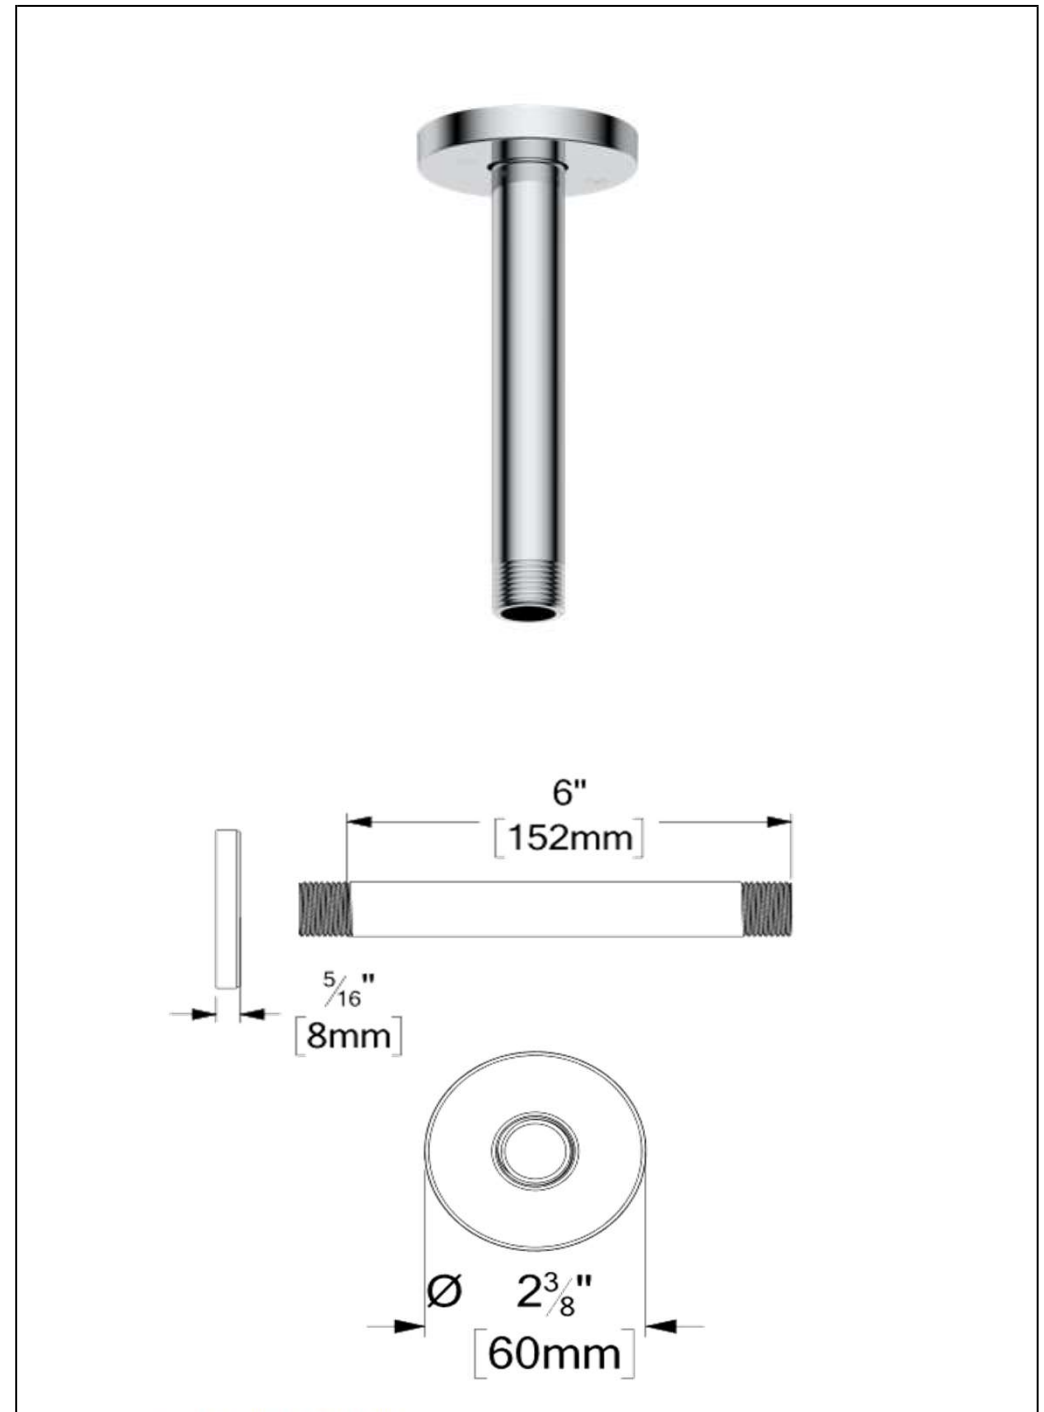

TENZO
FINE PLOMBERIE
SA-709-06-XX

SPECIFICATION

- Shower arm ceiling solid brass
- Inlet ½in male NPT
- Limited lifetime warranty

FINISHES AVAILABLE

- Refer to the catalog for available finishes

CERTIFICATION

- ASME 112.118.1 / CSA B125.1

For more information about the product or before proceeding to any installation please consult the guide.
Products covered by a limited lifetime warranty against all manufacturing defects.

SPÉCIFICATION

- Bras de douche de plafond en laiton massif
- Connexion ½po mâle NPT
- Garantie à vie limitée

FINIS DISPONIBLE

Se référer au catalogue pour les finis disponible

CERTIFICATION

- ASME 112.118.1 / CSA B125.1

Pour plus d'information sur le produit ou avant de procéder à toute installation veuillez consulter le guide.
Produits couverts par une garantie à vie limitée contre tout défaut de fabrication.

The product may vary slightly from its dimension and appearance.
Les dimensions et l'aspect du produit peuvent varier légèrement de l'illustration