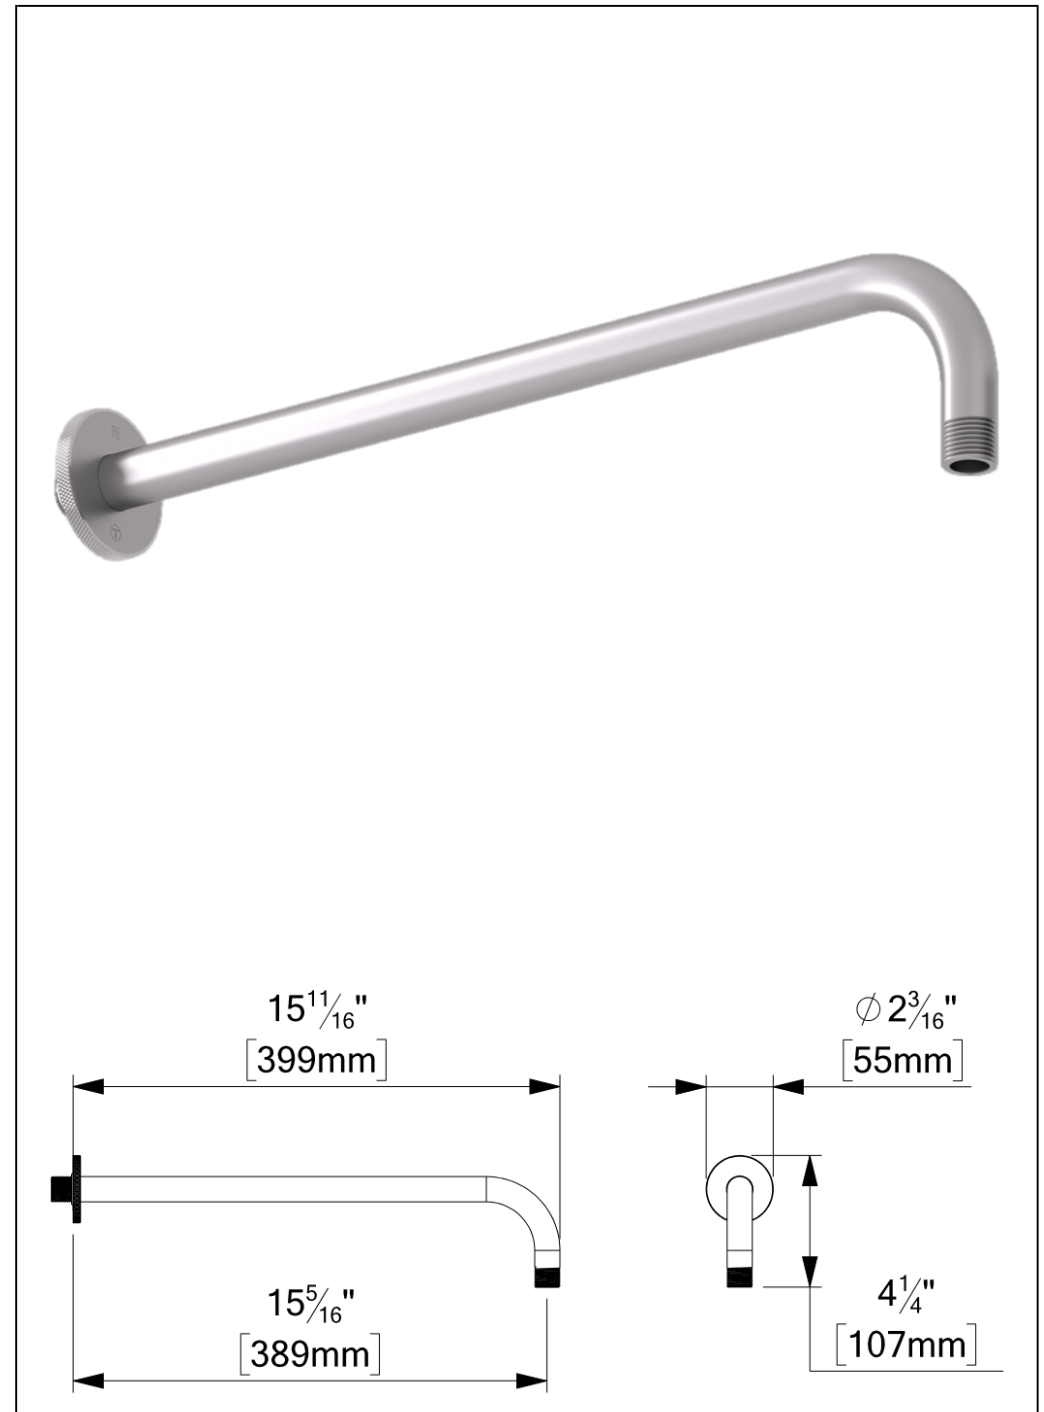

TENZO

FINE PLOMBERIE

SA-612-XX

SPECIFICATION

- Shower arm wall-mounted solid brass
- Inlet 1/2" male NPT
- Limited lifetime warranty

FINISHES AVAILABLE

- Refer to the catalog for available finishes

CERTIFICATION

- ASME 112.118.1 / CSA B125.1

For more information about the product or before proceeding to any installation please consult the guide.
Products covered by a limited lifetime warranty against all manufacturing defects.

SPÉCIFICATION

- Bras de douche mural en laiton massif
- Connexion 1/2" mâle NPT
- Garantie à vie limitée

FINIS DISPONIBLE

Se référer au catalogue pour les finis disponible

CERTIFICATION

- ASME 112.118.1 / CSA B125.1

Pour plus d'information sur le produit ou avant de procéder à toute installation veuillez consulter le guide.
Produits couverts par une garantie à vie limitée contre tout défaut de fabrication.

The product may vary slightly from its dimension and appearance.
Les dimensions et l'aspect du produit peuvent varier légèrement de l'illustration