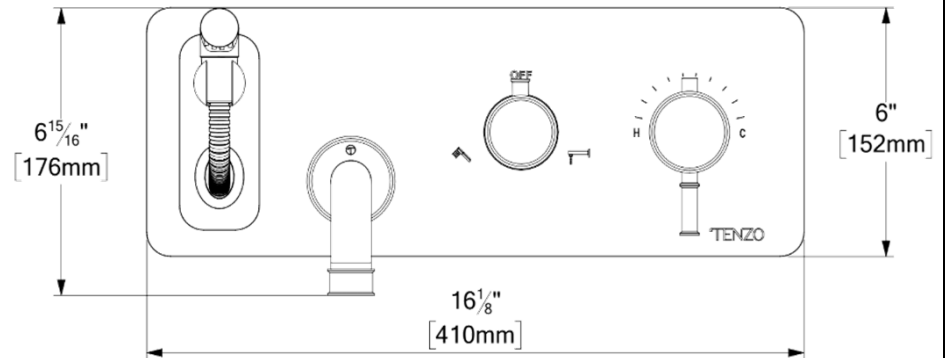

PRODUCTS No.

ALYT73-XX	Complete valve (Rough & trims)
R-70	Rough for wall mount bath faucet
F-ALYT73-XX	Trim

AVAILABLE FINISHES

- Refer to the catalog for available finishes

CERTIFICATION

- ASME 112.18.1 / CSA B125.1

For more information about the product of before proceeding to any installation please consult the guide.
Products covered by a limited lifetime warranty against all manufacturing defects.

SPÉCIFICATION

- Cartouche thermo. Vernet (Fabriqué en France)
- Bec de bain 12": BS-313-XX
- Débit bec de bain: 45L/min. [12 gpm] @60psi
- Douchette: HS-231-XX
- Valves de service
- Connexions femelles 1/2" NPT
- Garantie à vie limitée
- Cartouche thermo: CAR-VNT-T34-01
- Cartouche dév: CAR-HA-DV3-33097-01

No. PRODUITS

ALYT73-XX	Valve complète (Brut & Garnitures)
R-70	Brut de valve Robinet de bain mural
F-ALYT73-XX	Garnitures

FINIS DISPONIBLE

- Se référer au catalogue pour les finis disponible

CERTIFICATION

- ASME 112.18.1 / CSA B125.1

Pour plus d'information sur le produit ou avant de procéder à toute installation veuillez consulter le guide.
Produits couverts par une garantie à vie limitée contre tout défaut de fabrication.

The product may vary slightly from its dimension and appearance.
Les dimensions et l'aspect du produit peuvent varier légèrement de l'illustration