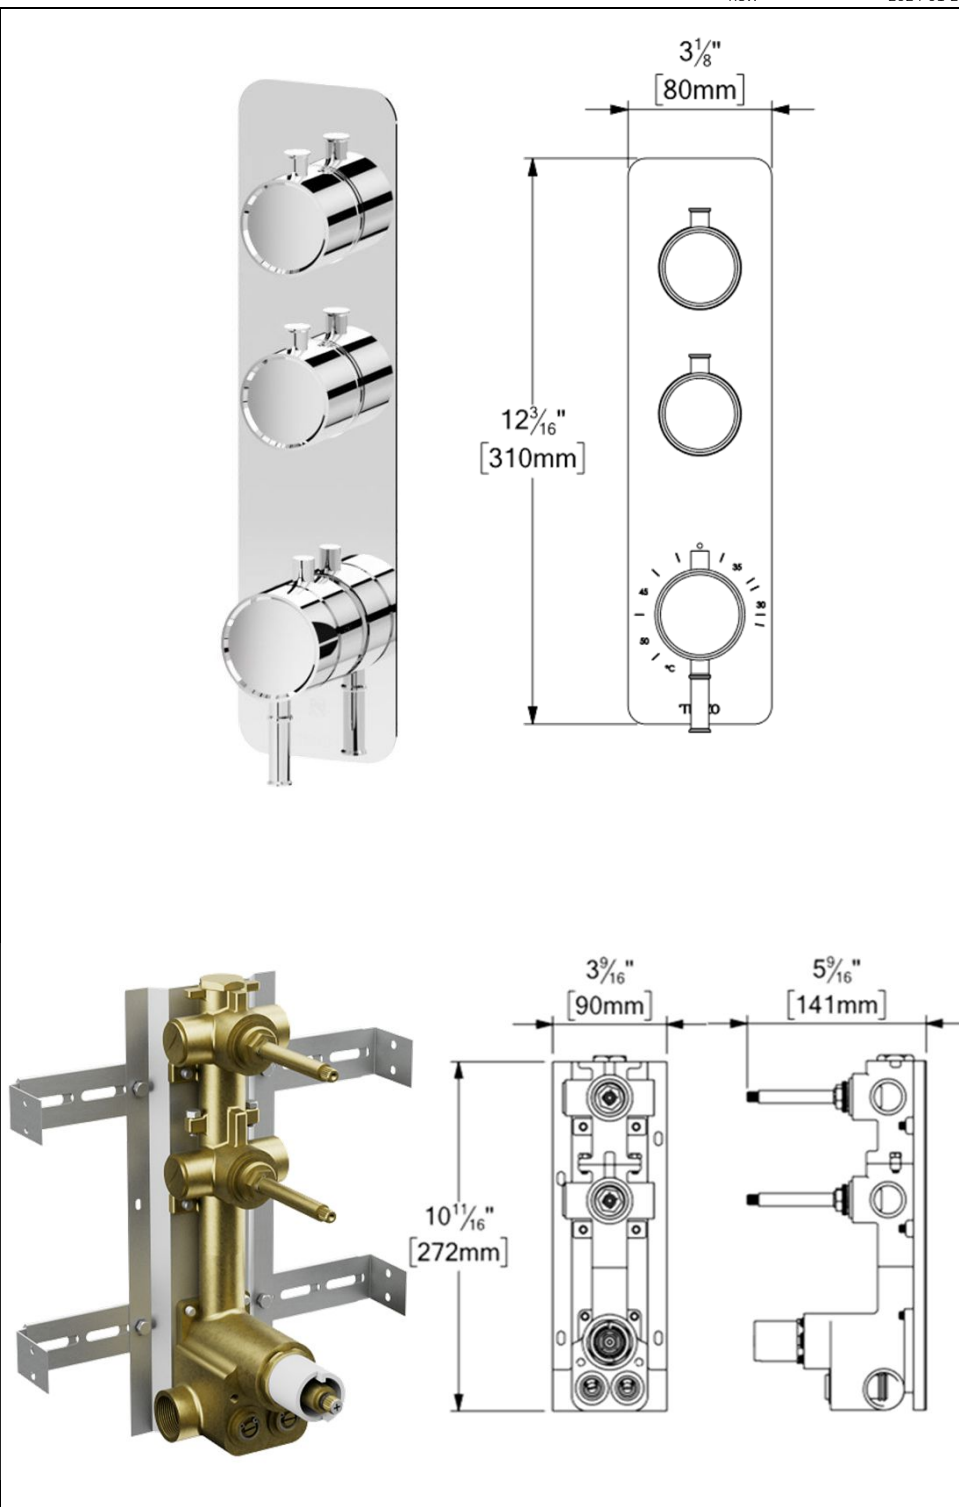

PRODUCTS No.

ALYT42-XX	Complete valve (Rough & trims)
R-42	Extenza T-Box rough in
F-ALYT42-XX	Shower valve trim

AVAILABLE FINISHES

- Refer to the catalog for available finishes

CERTIFICATION

- ASME 112.18.1 / CSA B125.1

For more information about the product or before proceeding to any installation please consult the guide.
Products covered by a limited lifetime warranty against all manufacturing defects.

SPÉCIFICATION

- Valve thermostatique 3/4" à haut débit
- Débit: 45L/min [12 gpm] @60psi
- Cartouche thermostatique Vernet (Fabriqué en France)
- 2x Valve d'arrêt avec sortie double
- Sortie supplémentaire 3/4" sur le dessus pour valve d'arrêt indépendante
- Valve de service
- Installation Min. 3-1/2" / Max. 4-1/2"
- Connexion 3/4" NPT femelle
- Garantie à vie limitée

No. PRODUITS

ALYT42-XX	Valve complète (Brut & Garnitures)
R-42	Brut de valve Extenza
F-ALYT42-XX	Garnitures de valve de douche

FINIS DISPONIBLE

- Se référer au catalogue pour les finis disponible

CERTIFICATION

- ASME 112.18.1 / CSA B125.1

Pour plus d'information sur le produit ou avant de procéder à toute installation veuillez consulter le guide.
Produits couverts par une garantie à vie limitée contre tout défaut de fabrication.

Les dimensions et l'aspect du produit peuvent varier légèrement de l'illustration