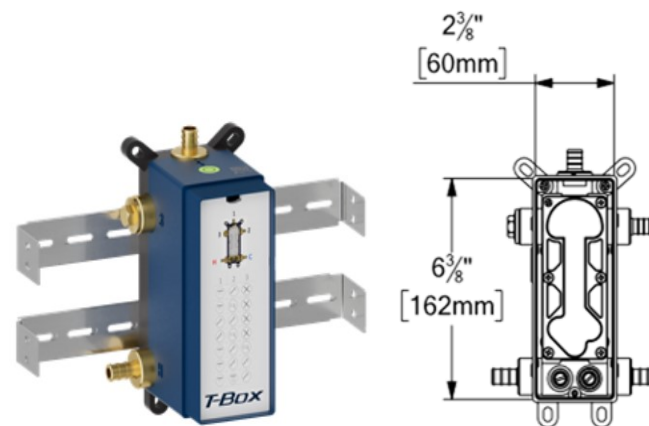

FINISHES AVAILABLE

- Refer to the catalog for available finishes

CERTIFICATION

- ASME 112.18.1 / CSA B125.1

For more information about the product of before proceeding to any installation please consult the guide.

Products covered by a limited lifetime warranty against all manufacturing defects.

SPÉCIFICATION

- Brut T-Box universel
- Valve thermostatique 30L/min [7.9 gpm] @60psi
- Cartouche thermostatique Vernet (Fabriquée en France)
- Valve déviatrice 3 fonctions (zones partagées)
- Pour des zones NON-partagées, ajouter au code existant: **-CAL**
- Valves de service
- Connexions mâle 1/2" PEX (R-31-P)
- Connexions mâle 1/2" NPT/soudé (R-31-N)
- Garantie à vie limitée

Ex: **ALYT32-CR-CAL**

No. PRODUITS

ALYT33-XX	Valve complète (Brut R-31-P & Garnitures)
F-ALYT33-XX	Garnitures de valve de douche
R-31-P	Brut de valve universel avec connections PEX
R-31-N	Brut de valve universel avec connections NPT / soudé

FINIS DISPONIBLE

Se référer au catalogue pour les finis disponible

CERTIFICATION

ASME 112.18.1 / CSA B125.1

Pour plus d'information sur le produit ou avant de procéder à toute installation veuillez consulter le guide.

Produits couverts par une garantie à vie limitée contre tout défaut de fabrication.

The product may vary slightly from its dimension and appearance.

Les dimensions et l'aspect du produit peuvent varier légèrement de l'illustration