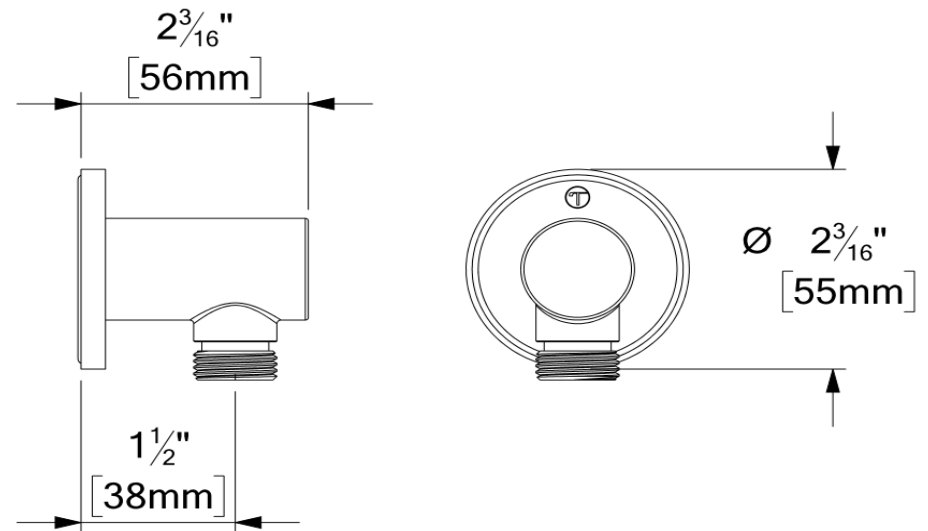

TENZO
FINE PLOMBERIE
HC-313-XX

SPECIFICATION

- Made of solid brass
- Inlet ½in female NPT
- Limited lifetime warranty

FINISHES AVAILABLE

- Refer to the catalog for available finishes

CERTIFICATION

- ASME 112.118.1 / CSA B125.1

For more information about the product of before proceeding to any installation please consult the guide.
Products covered by a limited lifetime warranty against all manufacturing defects.

SPÉCIFICATION

- Fabriqué en laiton et PVC
- Connexion ½" femelle NPT
- Garantie à vie limitée

FINIS DISPONIBLE

Se référer au catalogue pour les finis disponible

CERTIFICATION

ASME 112.118.1 / CSA B125.1

Pour plus d'information sur le produit ou avant de procéder à toute installation veuillez consulter le guide.
Produits couverts par une garantie à vie limitée contre tout défaut de fabrication.

The product may vary slightly from its dimension and appearance.

Les dimensions et l'aspect du produit peuvent varier légèrement de l'illustration