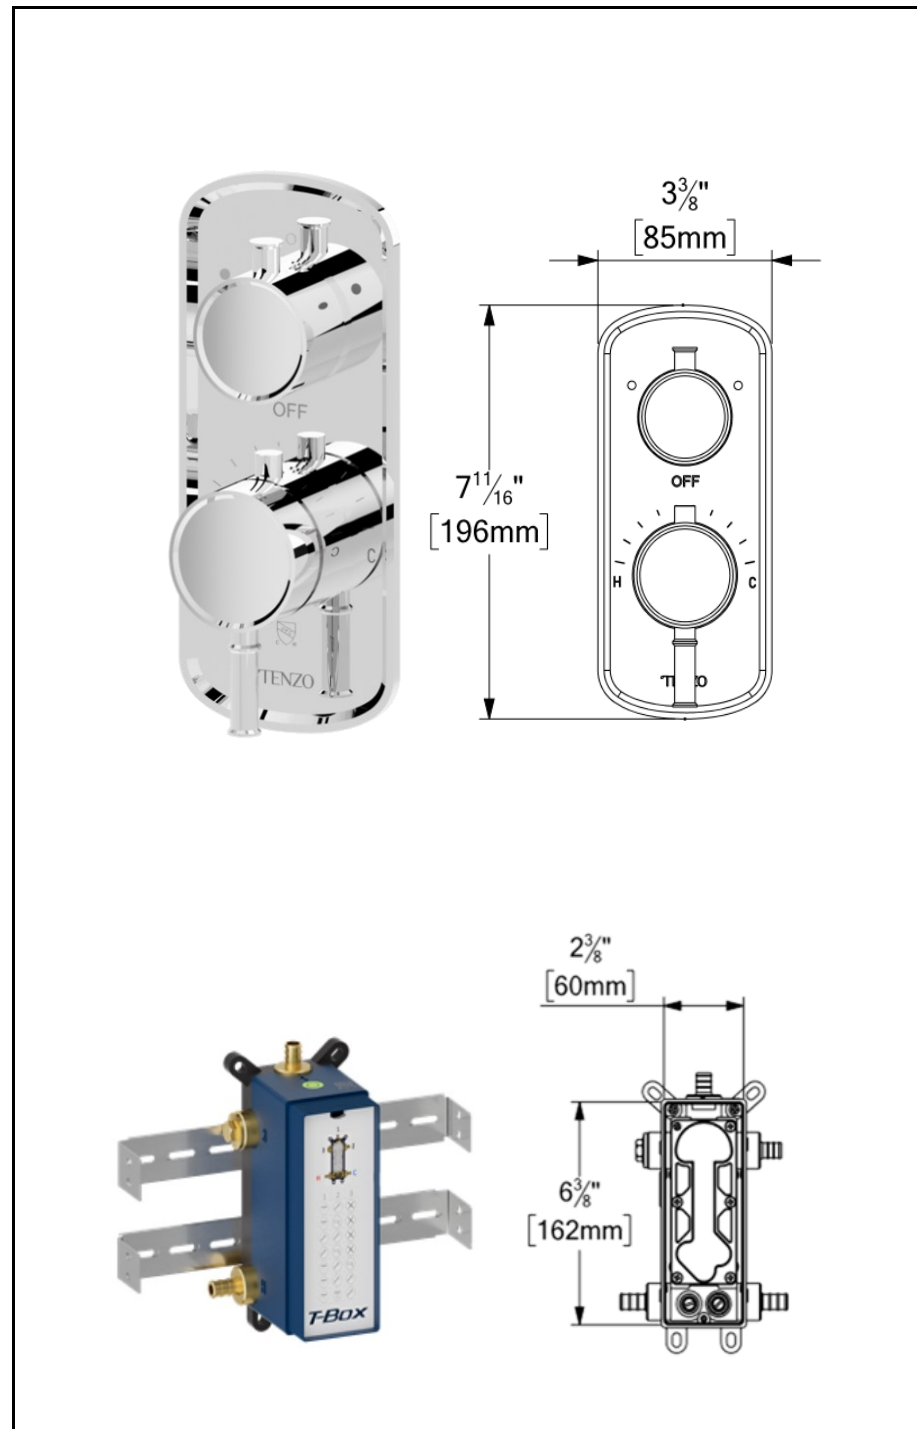

FINISHES AVAILABLE

- Refer to the catalog for available finishes

CERTIFICATION

- ASME 112.18.1 / CSA B125.1

For more information about the product of before proceeding to any installation please consult the guide.
Products covered by a limited lifetime warranty against all manufacturing defects.

SPÉCIFICATION

- Brut T-Box universel
- Valve thermostatique 30L/min [7.9 gpm] @60psi
- Cartouche thermostatique Vernet (Fabriquée en France)
- Valve déviatrice 2 fonctions (zones partagées)
- Pour des zones NON-partagées, ajouter au code existant: **-CAL**
- Valves de service
- Connexions mâle 1/2" PEX (R-31-P)
- Connexions mâle 1/2" NPT/soudé (R-31-N)
- Garantie à vie limitée

Ex: **ALYT32-CR-CAL**

No. PRODUITS

ALYT32-XX	Valve complète (Brut R-31-P & Garnitures)
F-ALYT32-XX	Garnitures de valve de douche
R-31-P	Brut de valve universel avec connections PEX
R-31-N	Brut de valve universel avec connections NPT / soudé

FINIS DISPONIBLE

Se référer au catalogue pour les finis disponible

CERTIFICATION

- ASME 112.18.1 / CSA B125.1

Pour plus d'information sur le produit ou avant de procéder à toute installation veuillez consulter le guide.
Produits couverts par une garantie à vie limitée contre tout défaut de fabrication.

The product may vary slightly from its dimension and appearance.
Les dimensions et l'aspect du produit peuvent varier légèrement de l'illustration