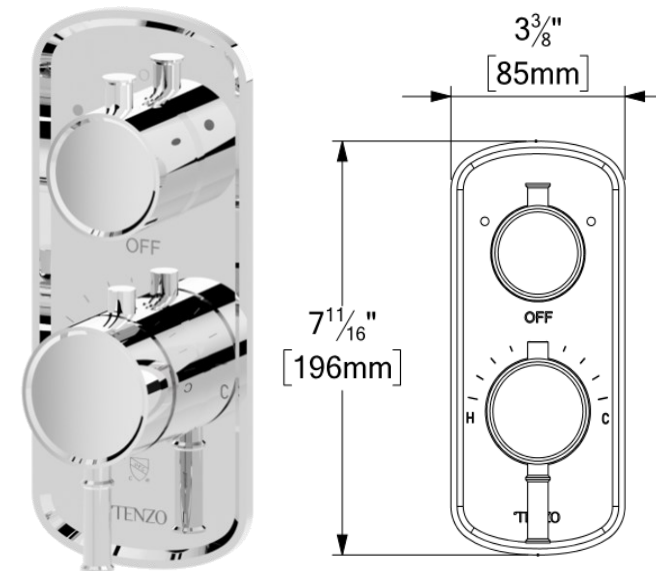

FINISHES AVAILABLE

- Refer to the catalog for available finishes

CERTIFICATION

- ASME 112.18.1 / CSA B125.1

For more information about the product of before proceeding to any installation please consult the guide.
Products covered by a limited lifetime warranty against all manufacturing defects.

SPÉCIFICATION

- Brut T-Box universel
- Valve thermostatique 30L/min [7.9 gpm] @60psi
- Cartouche thermostatique Vernet (Fabriquée en France)
- Valve déviatrice 2 fonctions (zones partagées)
- Pour des zones NON-partagées, ajouter au code existant: **-CAL**
- Valves de service
- Connexions mâle 1/2" PEX (R-31-P)
- Connexions mâle 1/2" NPT/soudé (R-31-N)
- Garantie à vie limitée

Ex: **ALYT32-CR-CAL**

No. PRODUITS

ALYT32-XX	Valve complète (Brut R-31-P & Garnitures)
F-ALYT32-XX	Garnitures de valve de douche
R-31-P	Brut de valve universel avec connections PEX
R-31-N	Brut de valve universel avec connections NPT / soudé

FINIS DISPONIBLE

Se référer au catalogue pour les finis disponible

CERTIFICATION

- ASME 112.18.1 / CSA B125.1

Pour plus d'information sur le produit ou avant de procéder à toute installation veuillez consulter le guide.
Produits couverts par une garantie à vie limitée contre tout défaut de fabrication.

The product may vary slightly from its dimension and appearance.
Les dimensions et l'aspect du produit peuvent varier légèrement de l'illustration