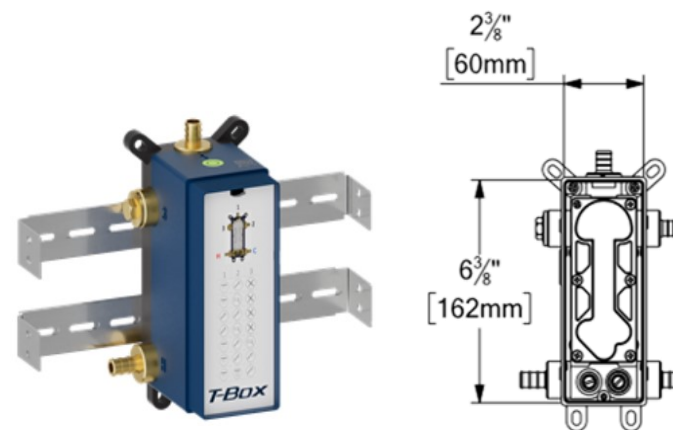

FINISHES AVAILABLE

- Refer to the catalog for available finishes

CERTIFICATION

- ASME 112.18.1 / CSA B125.1

For more information about the product of before proceeding to any installation please consult the guide.
Products covered by a limited lifetime warranty against all manufacturing defects.

SPÉCIFICATION

- Brut T-Box universel
- Valve thermostatique 30L/min [7.9 gpm] @60psi
- Cartouche thermostatique Vernet (Fabriquée en France)
- Valve déviatrice 2 fonctions (zones partagées)
- Pour des zones NON-partagées, ajouter au code existant: **-CAL**
- Valves de service
- Connexions mâle 1/2" PEX (R-31-P)
- Connexions mâle 1/2" NPT/soudé (R-31-N)
- Garantie à vie limitée

Ex: **ALYT32-CR-CAL**

No. PRODUITS

ALYT32-XX	Valve complète (Brut R-31-P & Garnitures)
F-ALYT32-XX	Garnitures de valve de douche
R-31-P	Brut de valve universel avec connections PEX
R-31-N	Brut de valve universel avec connections NPT / soudé

FINIS DISPONIBLE

Se référer au catalogue pour les finis disponible

CERTIFICATION

- ASME 112.18.1 / CSA B125.1

Pour plus d'information sur le produit ou avant de procéder à toute installation veuillez consulter le guide.
Produits couverts par une garantie à vie limitée contre tout défaut de fabrication.

The product may vary slightly from its dimension and appearance.
Les dimensions et l'aspect du produit peuvent varier légèrement de l'illustration