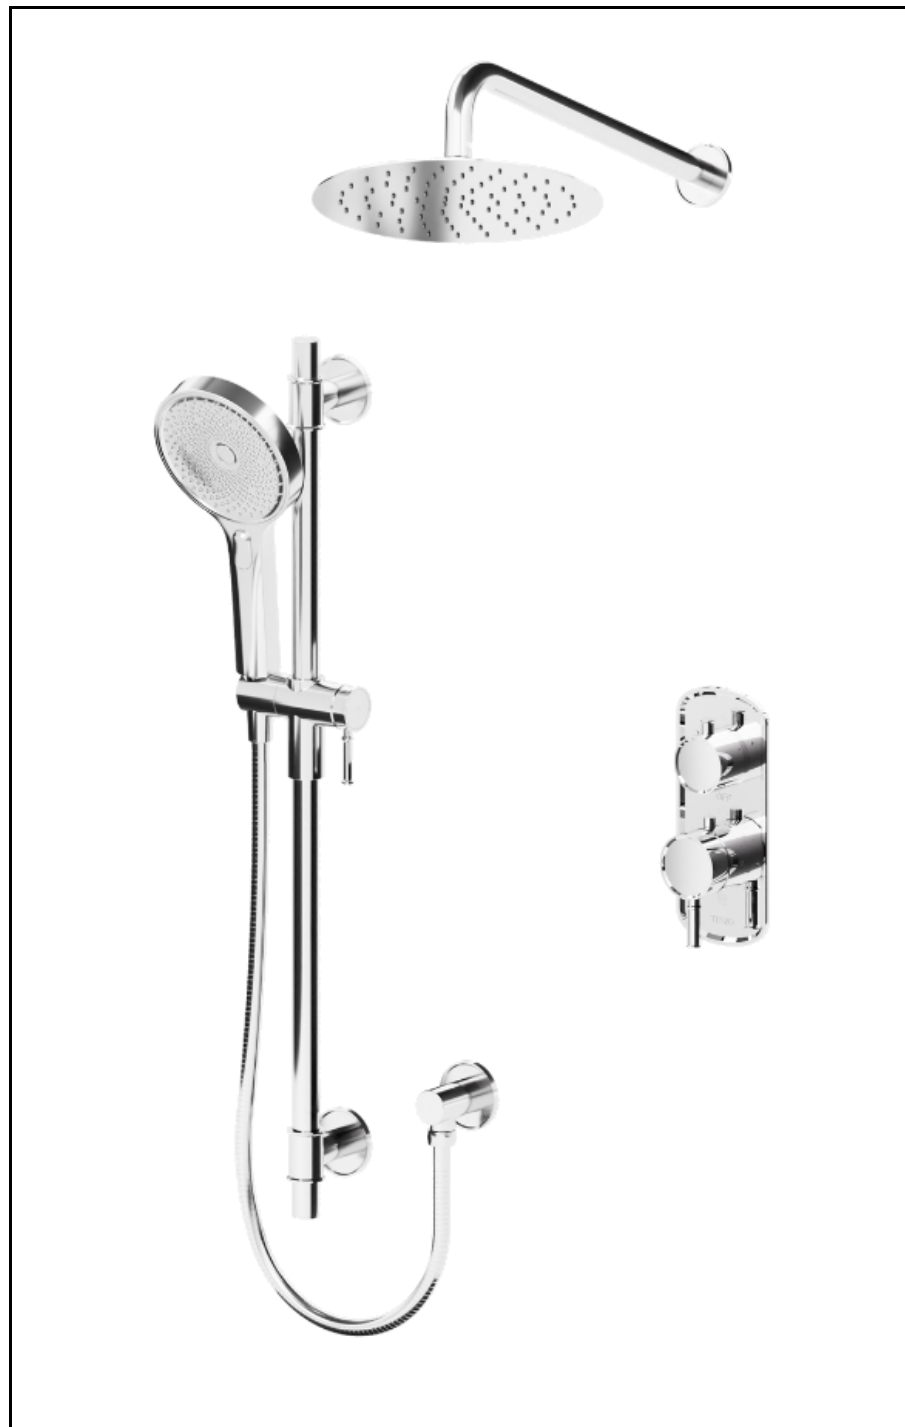

TENZO
FINE PLOMBERIE
ALYT32-20111-XX

PRODUCT CODE	DESCRIPTION
R-31-P	T-box rough-in universal valve PEX connection
F-ALYT32-XX	T-Box valve trims thermo. 2 functions diverter
SSTS-10-R-XX	Shwr head round 25cm [10in] stainless steel 2mm
SA-613-XX	Shwr arm wall mount 40cm [16in]
KRD-372813-XX	Sliding bar kit with elbow

CERTIFICATION

- ASME 112.18.1 / CSA B125.1

FINISHES AVAILABLE

- Refer to the catalog for available finishes

For more information about the product of before proceeding to any installation please consult the guide.
Products covered by a limited lifetime warranty against all manufacturing defects.

CODE PRODUIT	DESCRIPTION
R-31-P	Brut valve T-box universel connexion PEX
F-ALYT32-XX	Finition valve T-Box Alyss thermo. 2 fonctions dév.
SSTS-10-R-XX	Tête de douche ronde 25cm [10po] acier inox 2mm
SA-613-XX	Bras de douche mural 40cm [16po]
KRD-372813-XX	Ensemble de douchette sur rail avec coude

CERTIFICATION

- ASME 112.18.1 / CSA B125.1

FINIS DISPONIBLE

- Se référer au catalogue pour les finis disponible

Pour plus d'information sur le produit ou avant de procéder à toute installation veuillez consulter le guide.
Produits couverts par une garantie à vie limitée contre tout défaut de fabrication.

The product may vary slightly from its dimension and appearance.
Les dimensions et l'aspect du produit peuvent varier légèrement de l'illustration