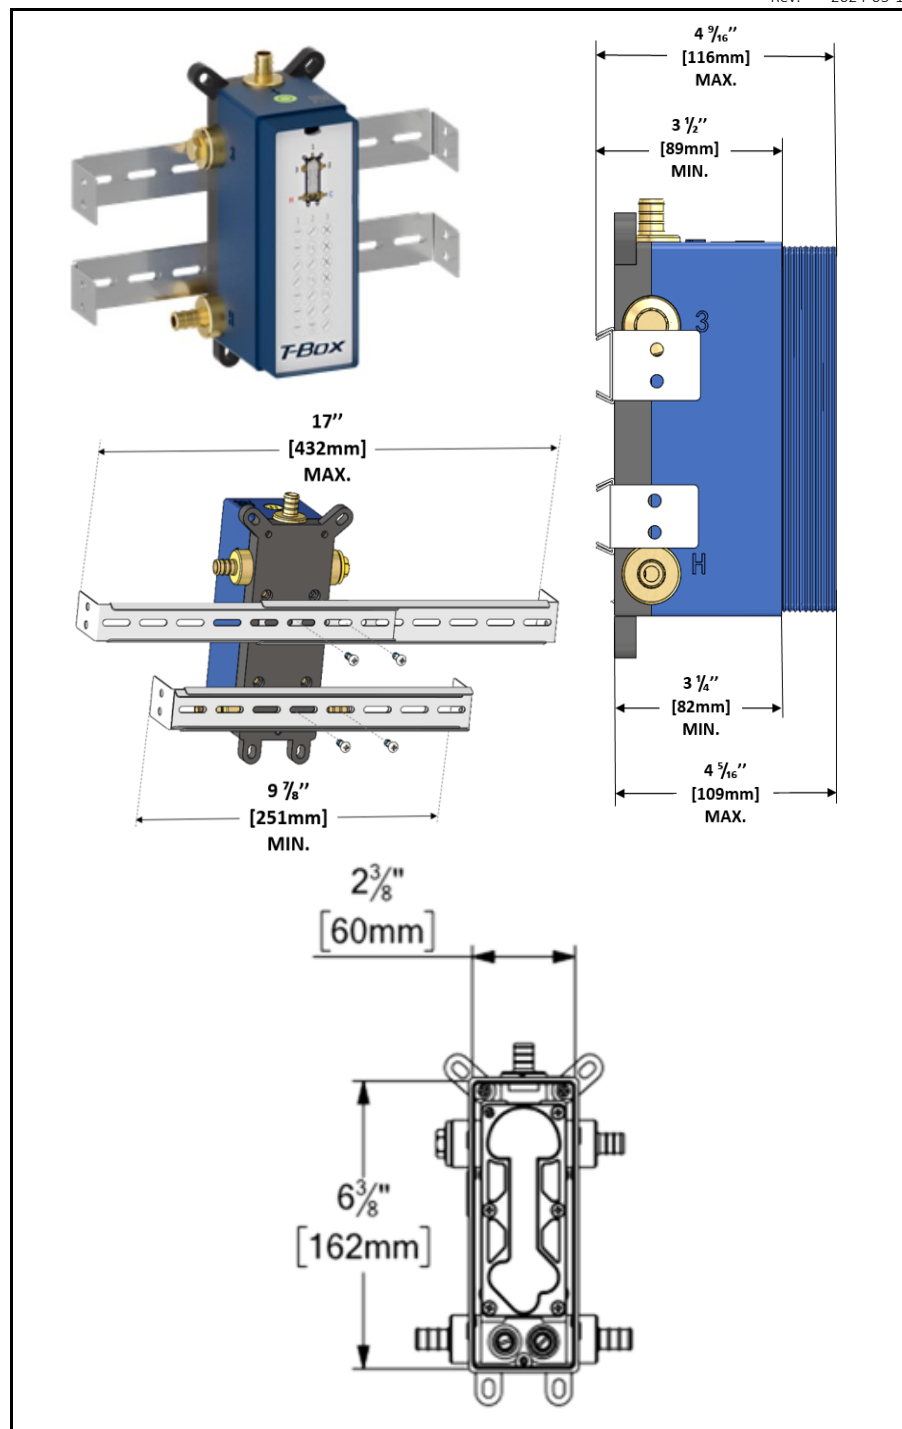

TENZO

FINE PLOMBERIE

R-31-P

SPECIFICATION

- Universal T-Box rough-in
- 1/2 PEX connections
- Service check/stop valves
- Limited lifetime warranty

PRODUCTS No.

R-31-P	Universal T-Box rough in

FINISHES AVAILABLE

- Refer to the catalog for available finishes

CERTIFICATION

- ASME 112.18.1 / CSA B125.1

For more information about the product of before proceeding to any installation please consult the guide.
Products covered by a limited lifetime warranty against all manufacturing defects.

SPÉCIFICATION

- Brut T-Box universel
- Connexions PEX 1/2
- Valves de service
- Garantie à vie limitée

No. PRODUITS

R-31-P	Brut de valve universel

FINIS DISPONIBLE

Se référer au catalogue pour les finis disponible

CERTIFICATION

- ASME 112.18.1 / CSA B125.1

Pour plus d'information sur le produit ou avant de procéder à toute installation veuillez consulter le guide.
Produits couverts par une garantie à vie limitée contre tout défaut de fabrication.

The product may vary slightly from its dimension and appearance.

Les dimensions et l'aspect du produit peuvent varier légèrement de l'illustration