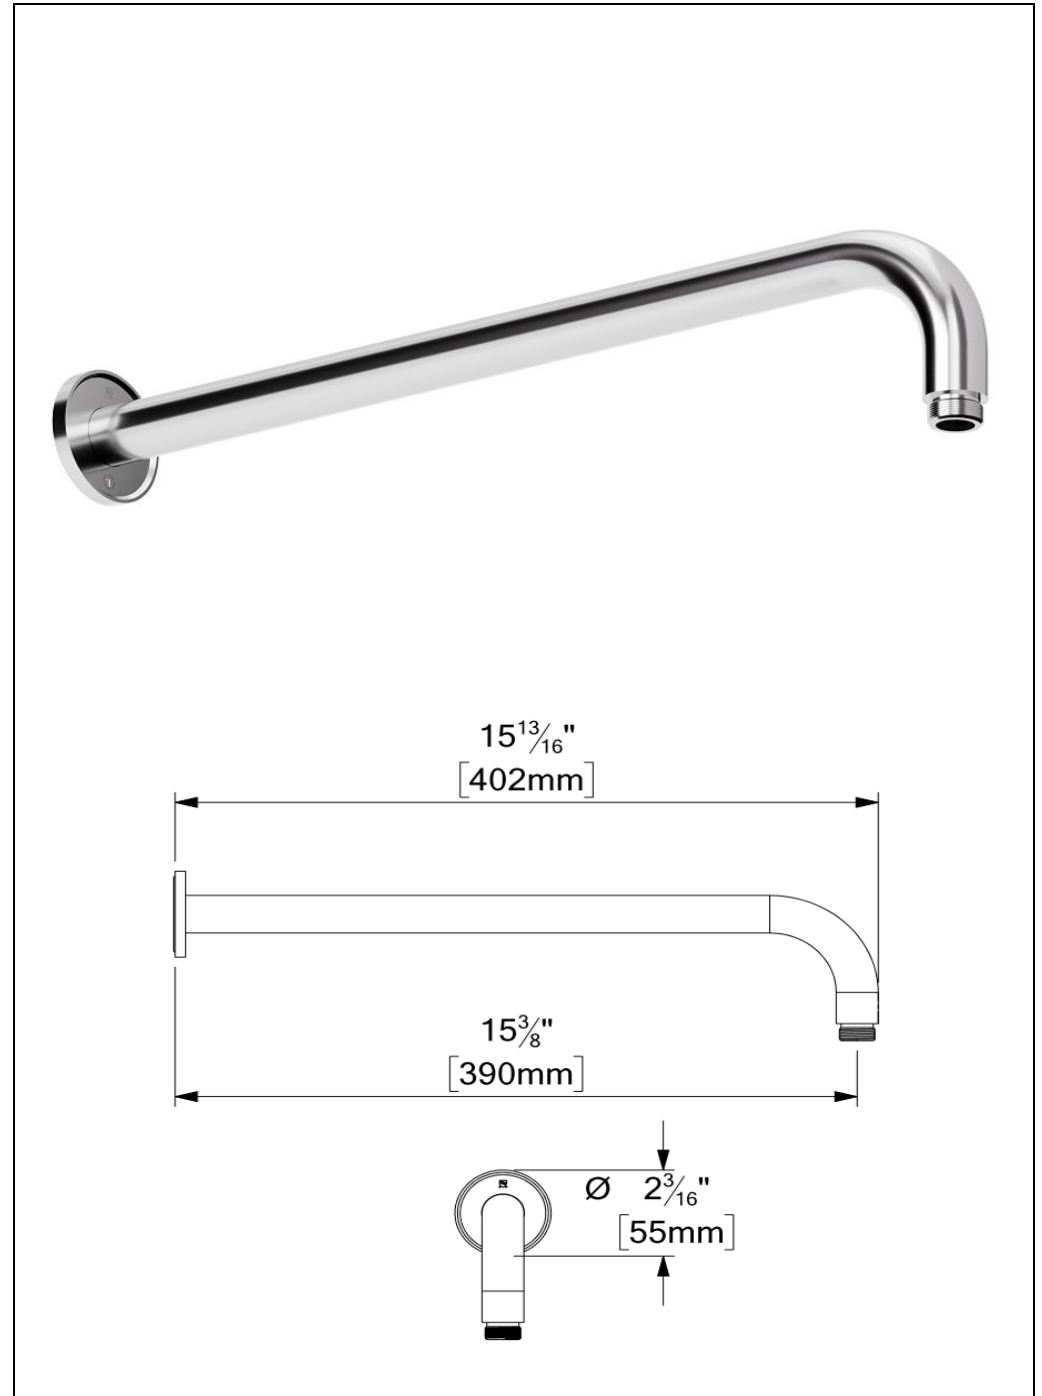

TENZO

FINE PLOMBERIE

SA-613-XX

SPECIFICATION

- Shower arm wall-mounted solid brass
- Inlet 1/2" male NPT
- Limited lifetime warranty

FINISHES AVAILABLE

- Refer to the catalog for available finishes

CERTIFICATION

- ASME 112.118.1 / CSA B125.1

For more information about the product or before proceeding to any installation please consult the guide.
Products covered by a limited lifetime warranty against all manufacturing defects.

SPÉCIFICATION

- Bras de douche mural en laiton massif
- Connexion 1/2" mâle NPT
- Garantie à vie limitée

FINIS DISPONIBLE

Se référer au catalogue pour les finis disponible

CERTIFICATION

ASME 112.118.1 / CSA B125.1

Pour plus d'information sur le produit ou avant de procéder à toute installation veuillez consulter le guide.
Produits couverts par une garantie à vie limitée contre tout défaut de fabrication.