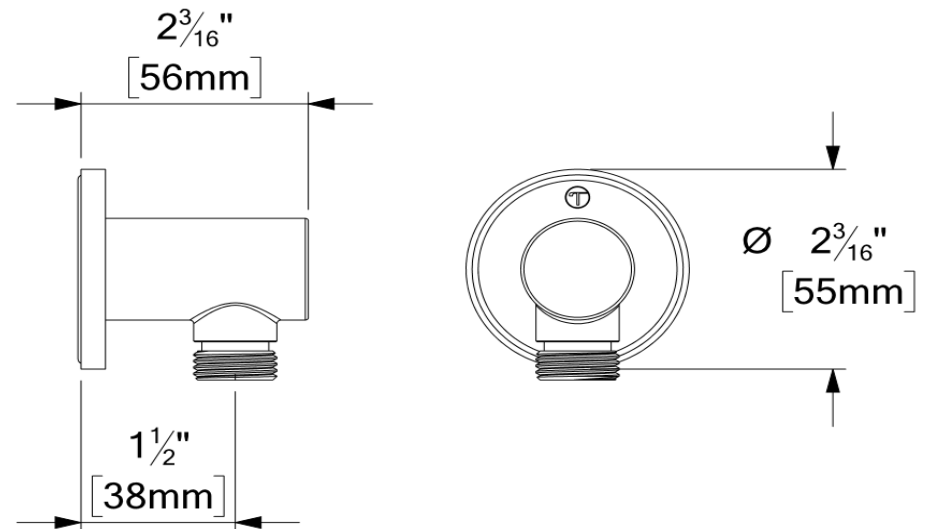

HC-313-XX

SPECIFICATION

- Made of solid brass
- Inlet ½in female NPT
- Limited lifetime warranty

FINISHES AVAILABLE

- Refer to the catalog for available finishes

CERTIFICATION

- ASME 112.118.1 / CSA B125.1

For more information about the product of before proceeding to any installation please consult the guide.
Products covered by a limited lifetime warranty against all manufacturing defects.

SPÉCIFICATION

- Fabriqué en laiton et PVC
- Connexion ½" femelle NPT
- Garantie à vie limitée

FINIS DISPONIBLE

Se référer au catalogue pour les finis disponible

CERTIFICATION

ASME 112.118.1 / CSA B125.1

Pour plus d'information sur le produit ou avant de procéder à toute installation veuillez consulter le guide.
Produits couverts par une garantie à vie limitée contre tout défaut de fabrication.

The product may vary slightly from its dimension and appearance.

Les dimensions et l'aspect du produit peuvent varier légèrement de l'illustration