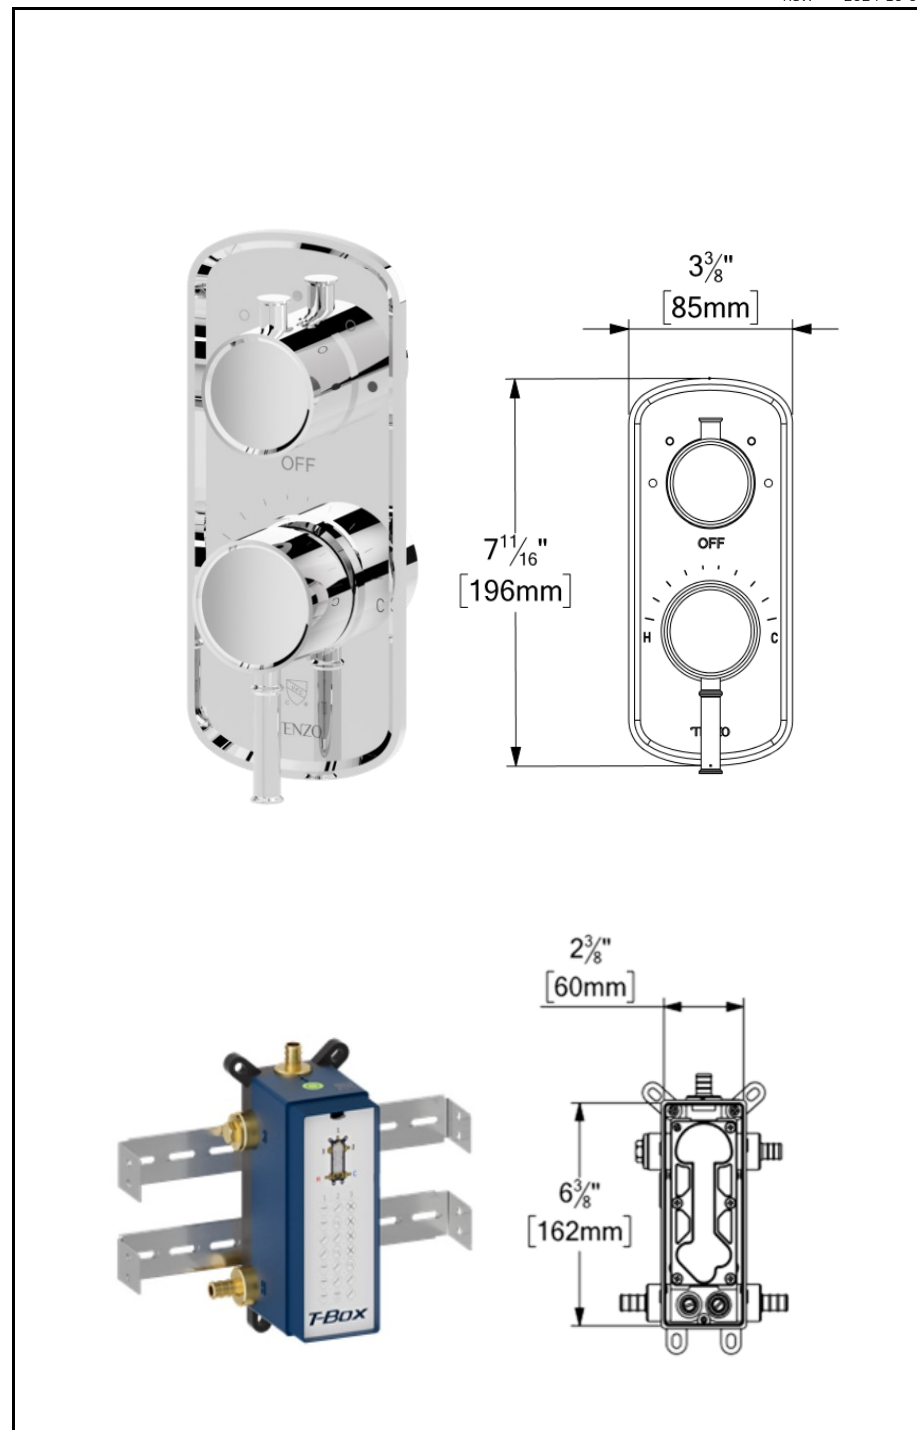

SPÉCIFICATION

- Brut T-Box universel
- Valve pression équilibrée 25L/min [6,6 gpm] @60psi
- Valves de service
- Valve déviatrice 2 fonctions (zones partagées)
- Pour des zones NON-partagées, ajouter au code existant: **-CAL**
- Connexions mâle 1/2" PEX (R-31-P)
- Connexions mâle 1/2" NPT/soudé (R-31-N)
- Garantie à vie limitée

The product may vary slightly from its dimension and appearance.

Les dimensions et l'aspect du produit peuvent varier légèrement de l'illustration

TENZO FINE PLOMBERIE

R-31-P

SPECIFICATION

- Universal T-Box rough-in for :
 - 2 & 3 functions diverter valves
 - Thermostatic & pressure balance valves
- 1/2 PEX connections
- Integrated test cap
- Service check/stop valves
- Limited lifetime warranty