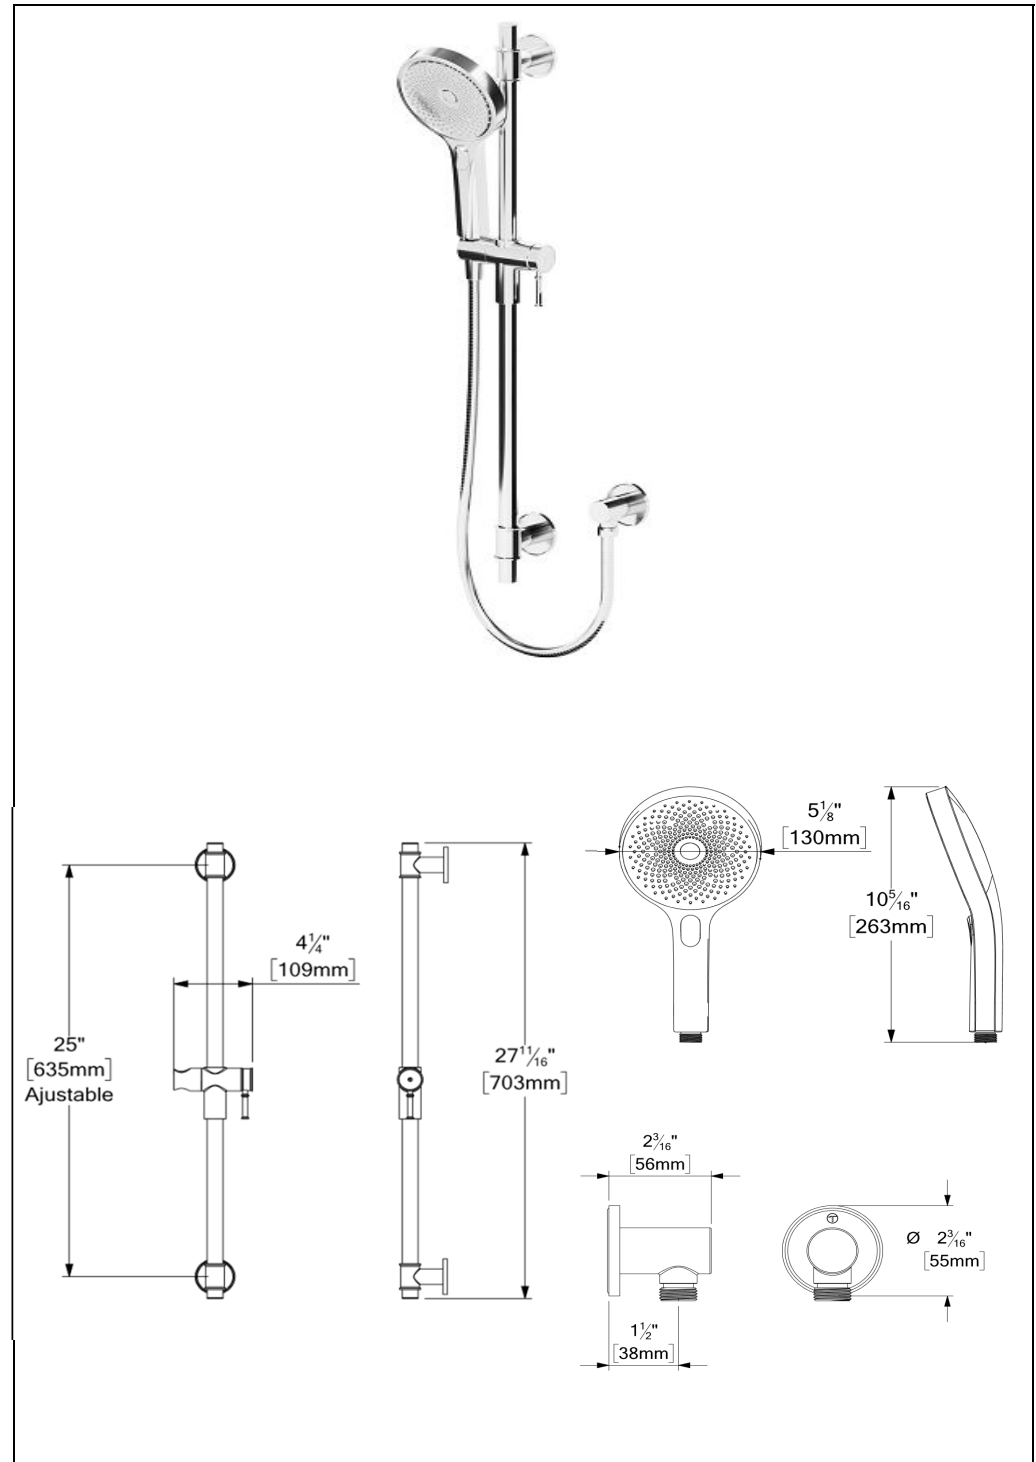

KRD-3728-XX / KRD-372813-XX

SPECIFICATION

- Sliding bar and hand shower kit
- Elbow (option)
- Limited lifetime warranty

SPECIFICATION Hand Shower

- Hand shower 3 functions
- Made of PVC
- Anti-limestone silicone nozzles
- Flow rate: 7,6L/min [2.0 gpm] @60psi
- Limited lifetime warranty

KRD-372813-XX	Description
RD-37-XX	Sliding Bar
HS-228-XX	Hand shower
SSHE-150-XX	Hose
HC-313-XX	Elbow (Option)

FINISHES AVAILABLE

- Refer to the catalog for available finishes

CERTIFICATION

- ASME 112.118.1 / CSA B125.1

For more information about the product of before proceeding to any installation please consult the guide.
Products covered by a limited lifetime warranty against all manufacturing defects.

SPÉCIFICATION

- Ensemble de rail de douche
- Coude en option
- Garantie à vie limitée

SPÉCIFICATION Douchette

- Douchette 3 fonctions
- Fabriqué en PVC
- Buses en silicone anti-calcaire
- Débit: 7,6L/min [2.0 gpm]@60psi
- Garantie à vie limitée

KRD-372813-XX	Description
RD-37-XX	Rail de douche
HS-228-XX	Douchette
SSHE-150-XX	Boyau
HC-313-XX	Coude (Option)

FINIS DISPONIBLE

- Se référer au catalogue pour les finis disponible

CERTIFICATION

- ASME 112.118.1 / CSA B125.1

Pour plus d'information sur le produit ou avant de procéder à toute installation veuillez consulter le guide.
Produits couverts par une garantie à vie limitée contre tout défaut de fabrication.

The product may vary slightly from its dimension and appearance.
Les dimensions et l'aspect du produit peuvent varier légèrement de l'illustration