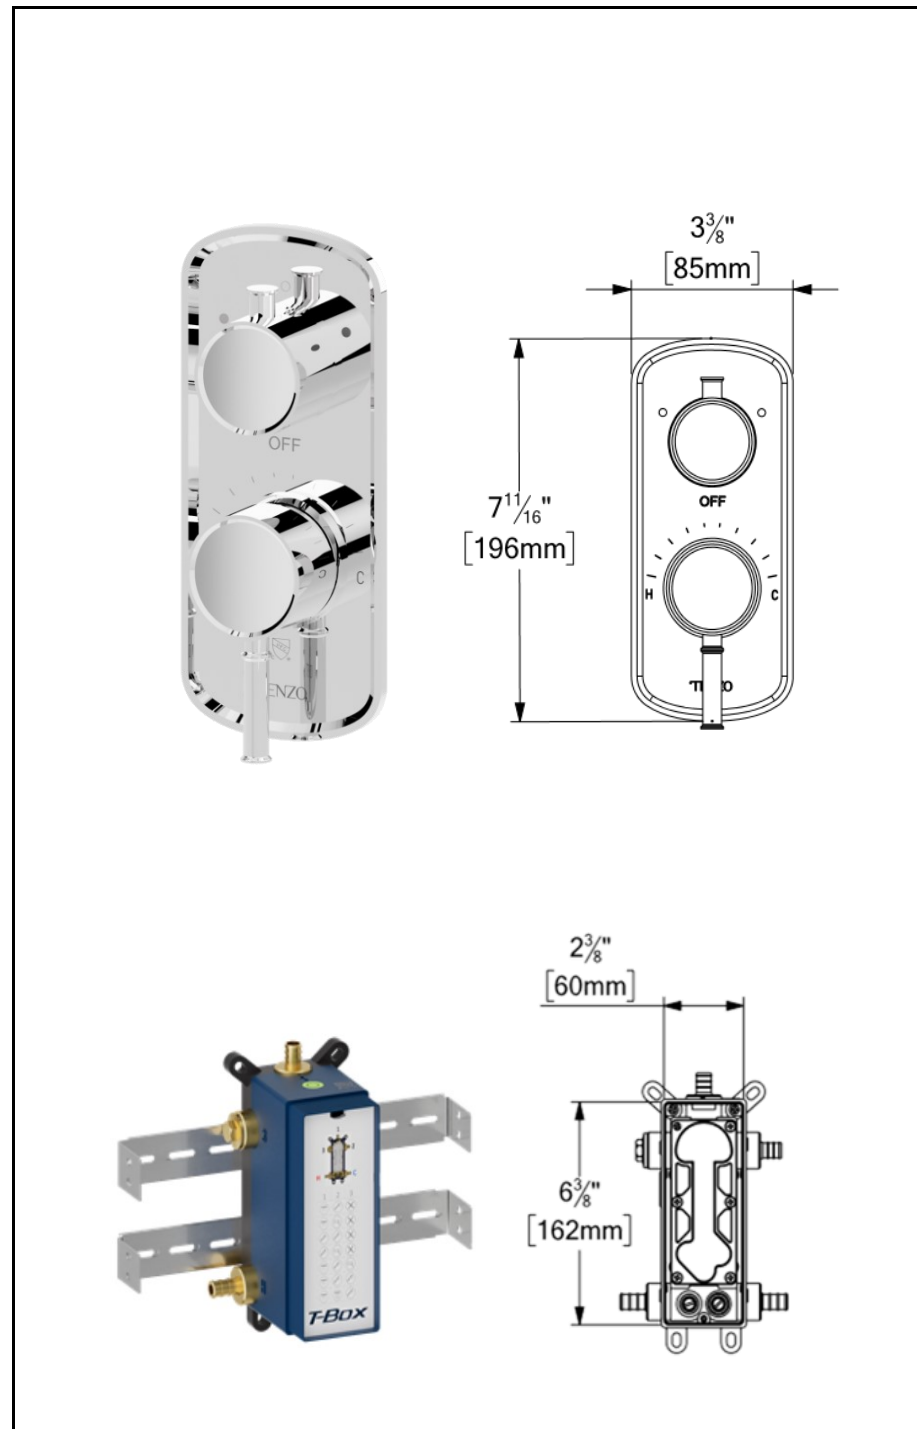

Ex: **ALYPB32-CR-CAL**

PRODUCTS No.

ALYPB32-XX	Complete valve (Rough R-31-P & trims)
F-ALYPB32-XX	Shower valve trim
R-31-P	Universal T-Box rough in With PEX connections
R-31-N	Universal T-Box rough in With Male NPT/Weld connection

FINISHES AVAILABLE

- Refer to the catalog for available finishes

CERTIFICATION

- ASME 112.18.1 / CSA B125.1

For more information about the product of before proceeding to any installation please consult the guide.
Products covered by a limited lifetime warranty against all manufacturing defects.

SPÉCIFICATION

- Brut T-Box universel
- Valve pression balancée 25L/min [6,6 gpm] @60psi
- Valves de service
- Valve déviatrice 2 fonctions (zones partagées)
- Pour des zones NON-partagées, ajouter au code existant: **-CAL**
- Connexions mâle 1/2" PEX (R-31-P)
- Connexions mâle 1/2" NPT/soudé (R-31-N)
- Garantie à vie limitée

Ex: **ALYPB32-CR-CAL**

No. PRODUITS

ALYPB32-XX	Valve complète (Brut R-31-P & Garnitures)
F-ALYPB32-XX	Garnitures de valve de douche
R-31-P	Brut de valve universel avec connections PEX
R-31-N	Brut de valve universel avec connections NPT / soudé

FINIS DISPONIBLE

Se référer au catalogue pour les finis disponible

CERTIFICATION

- ASME 112.18.1 / CSA B125.1

Pour plus d'information sur le produit ou avant de procéder à toute installation veuillez consulter le guide.
Produits couverts par une garantie à vie limitée contre tout défaut de fabrication.

The product may vary slightly from its dimension and appearance.
Les dimensions et l'aspect du produit peuvent varier légèrement de l'illustration