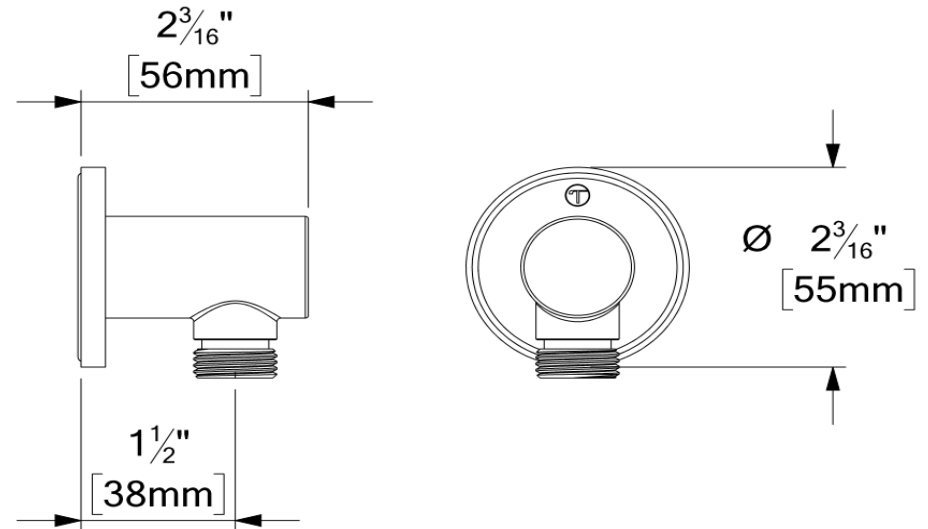

TENZO
FINE PLOMBERIE
HC-313-XX

SPECIFICATION

- Made of solid brass
- Inlet ½in female NPT
- Limited lifetime warranty

FINISHES AVAILABLE

- Refer to the catalog for available finishes

CERTIFICATION

- ASME 112.118.1 / CSA B125.1

For more information about the product or before proceeding to any installation please consult the guide.
Products covered by a limited lifetime warranty against all manufacturing defects.

SPÉCIFICATION

- Fabriqué en laiton et PVC
- Connexion ½" femelle NPT
- Garantie à vie limitée

FINIS DISPONIBLE

Se référer au catalogue pour les finis disponible

CERTIFICATION

ASME 112.118.1 / CSA B125.1

Pour plus d'information sur le produit ou avant de procéder à toute installation veuillez consulter le guide.
Produits couverts par une garantie à vie limitée contre tout défaut de fabrication.

The product may vary slightly from its dimension and appearance.

Les dimensions et l'aspect du produit peuvent varier légèrement de l'illustration