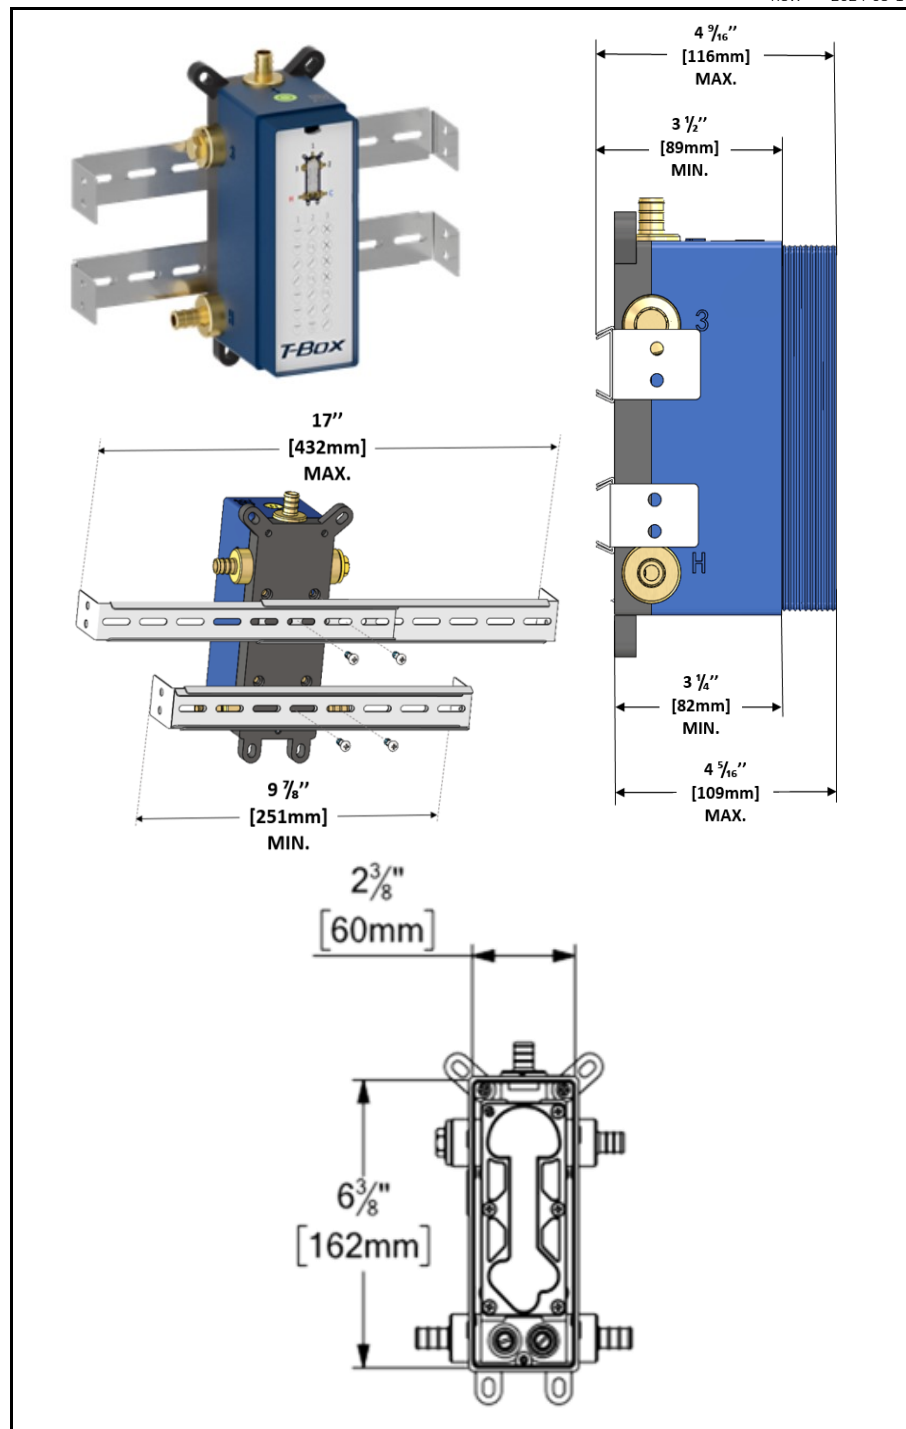

TENZO

FINE PLOMBERIE

R-31-P

SPECIFICATION

- Universal T-Box rough-in
- 1/2 PEX connections
- Service check/stop valves
- Limited lifetime warranty

PRODUCTS No.

R-31-P	Universal T-Box rough in

FINISHES AVAILABLE

- Refer to the catalog for available finishes

CERTIFICATION

- ASME 112.18.1 / CSA B125.1

For more information about the product of before proceeding to any installation please consult the guide.
Products covered by a limited lifetime warranty against all manufacturing defects.

SPÉCIFICATION

- Brut T-Box universel
- Connexions PEX 1/2
- Valves de service
- Garantie à vie limitée

No. PRODUITS

R-31-P	Brut de valve universel

FINIS DISPONIBLE

Se référer au catalogue pour les finis disponible

CERTIFICATION

- ASME 112.18.1 / CSA B125.1

Pour plus d'information sur le produit ou avant de procéder à toute installation veuillez consulter le guide.
Produits couverts par une garantie à vie limitée contre tout défaut de fabrication.

The product may vary slightly from its dimension and appearance.

Les dimensions et l'aspect du produit peuvent varier légèrement de l'illustration