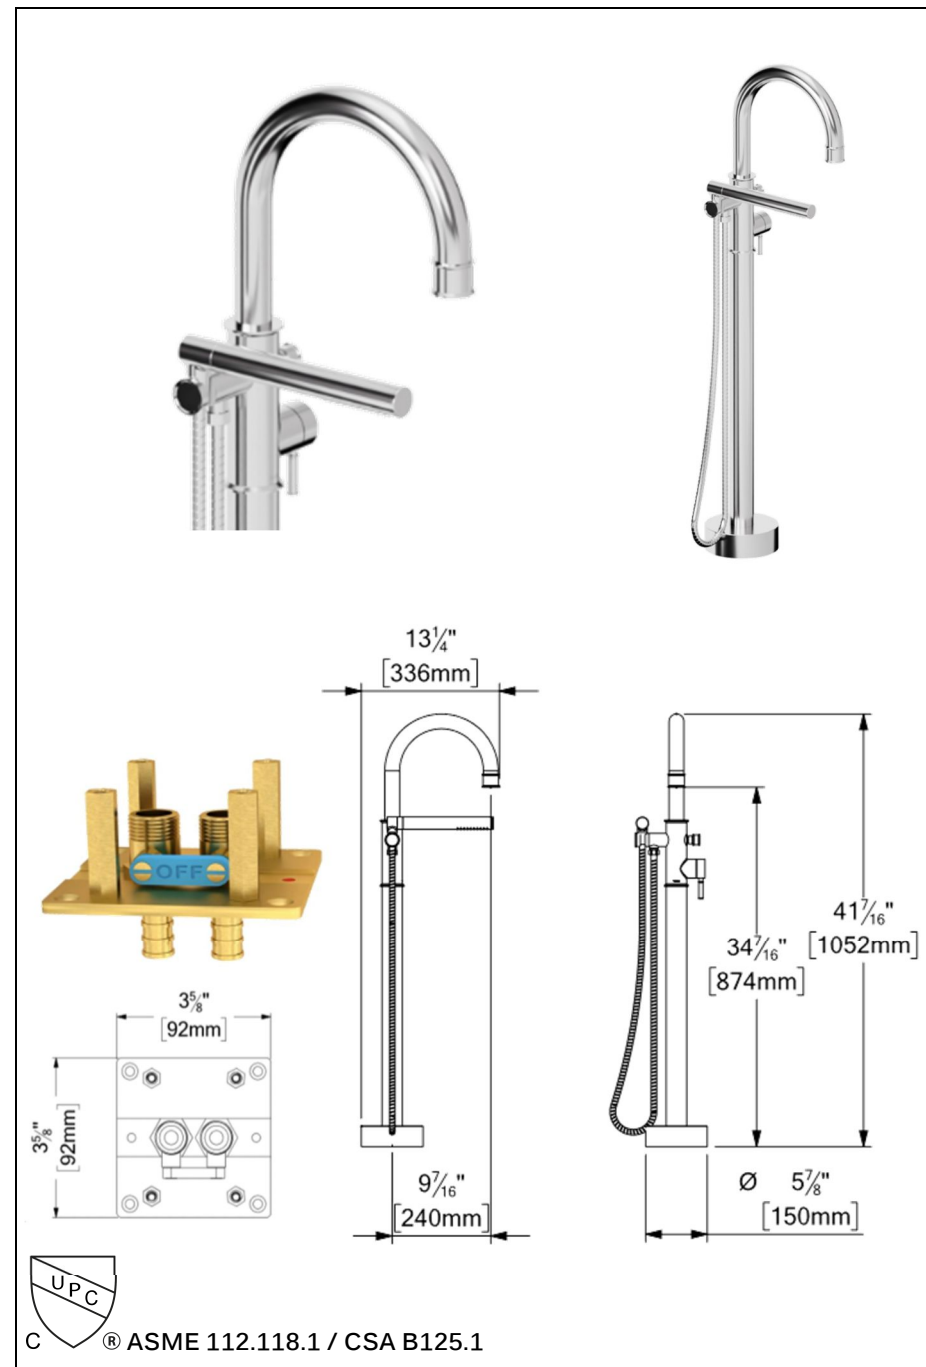

TENZO

FINE PLOMBERIE

ALY52-XX

SPECIFICATION

- MADE OF SOLID BRASS
- ROUGH IN WITH BALL VALVE FOR EASY INSTALLATION
- CONNECTION : PEX 1/2"
- FLOW RATE : SPOUT : 34L/MIN [9 GPM] @60PSI
- HAND SHOWER: HS-229-XX
- HAND SHOWER HOSE: SSH-150-XX
- PULL TAB DEVIATOR
- TEMPERATURE CARTRIDGE: CAR-HY-SL40-01
- LIMITED LIFETIME WARRANTY

ALY52-XX	COMPLETE FAUCET (ROUGH & FAUCET)
R-51-P	FREESTANDING ROUGH IN
F-ALY52-XX	FAUCET WITHOUT ROUGH IN

WARRANTY

PRODUCTS COVERED BY A FULL LIMITED LIFETIME WARRANTY AGAINST ALL MANUFACTURING DEFECTS.

FOR MORE INFORMATION ABOUT THE PRODUCT, OR BEFORE PROCEEDING TO ANY INSTALLATION PLEASE CONSULT THE INSTALLATION MANUAL.

SPÉCIFICATION

- FABRIQUÉ DE LAITON MASSIF
- BRUT AVEC "BALL VALVES" POUR UNE INSTALLATION SIMPLIFIÉ
- CONNEXION PEX 1/2"
- DÉBIT: 34L/MIN [9 GPM] @60PSI
- DOUCHETTE 1 FONCTION: HS-229-XX
- BOYAU DE DOUCHETTE: SSH-150-XX
- Bouton déviateur
- CARTOUCHE TEMPÉRATURE: CAR-HY-SL40-01
- GARANTIE À VIE LIMITÉE

CODES PRODUITS

ALY52-XX	ROBINET COMPLET (BRUT & ROBINET)
R-51-P	BRUT DE ROBINET AUTOPORTANT
F-ALY52-XX	ROBINET SANS BRUT

GARANTIE

PRODUITS COUVERTS PAR UNE GARANTIE À VIE LIMITÉE CONTRE TOUT DÉFAUT DE FABRICATION.

POUR PLUS D'INFORMATION SUR LE PRODUIT OU AVANT DE PROCÉDER À TOUTE INSTALLATION VEUILLEZ CONSULTER LE GUIDE.

® ASME 112.118.1 / CSA B125.1

THE PRODUCT MAY VARY SLIGHTLY FROM ITS DIMENSION AND APPEARANCE.
LES DIMENSIONS ET L'ASPECT DU PRODUIT PEUVENT VARIER LÉGÈREMENT DE L'ILLUSTRATION

EDITION.:01 / 2024