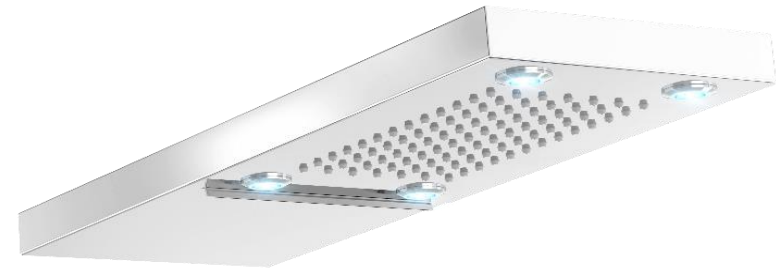

TENZO

FINE PLOMBERIE

WTS4L-CR

SPECIFICATION

- Shower head wall-mounted stainless steel
- Waterfall
- LED lights (4x) powered with turbine generator when the shower head is working (without electricity)
- Silicone anti-limestone nozzles
- Shower head flow rate: 9.5L/min, 2.5 gpm(us) @60psi
- Waterfall flow rate: 9.5L/min [2.5 gpm] @60psi
- Inlet ½in female
- Limited lifetime warranty
- 5 years warranty on lighting system

FINISHES AVAILABLE

- Refer to the catalog for available finishes

CERTIFICATION

- ASME 112.118.1 / CSA B125.1

For more information about the product or before proceeding to any installation please consult the guide.
Products covered by a limited lifetime warranty against all manufacturing defects.

SPÉCIFICATION

- Tête de douche murale en acier inoxydable
- Chute d'eau
- Lumières DEL (4x) alimentées avec turbine génératrice lors du fonctionnement de la tête de douche (sans électricité)
- Buses en silicone anti-calcaire
- Débit chute: 9.5L/min [2.5 gpm] @60psi
- Connexions femelles ½po
- Garantie à vie limitée
- Garantie de 5 ans sur le système de lumières

FINIS DISPONIBLE

Se référer au catalogue pour les finis disponible

CERTIFICATION

- ASME 112.118.1 / CSA B125.1

Pour plus d'information sur le produit ou avant de procéder à toute installation veuillez consulter le guide.
Produits couverts par une garantie à vie limitée contre tout défaut de fabrication.

The product may vary slightly from its dimension and appearance.

Les dimensions et l'aspect du produit peuvent varier légèrement de l'illustration