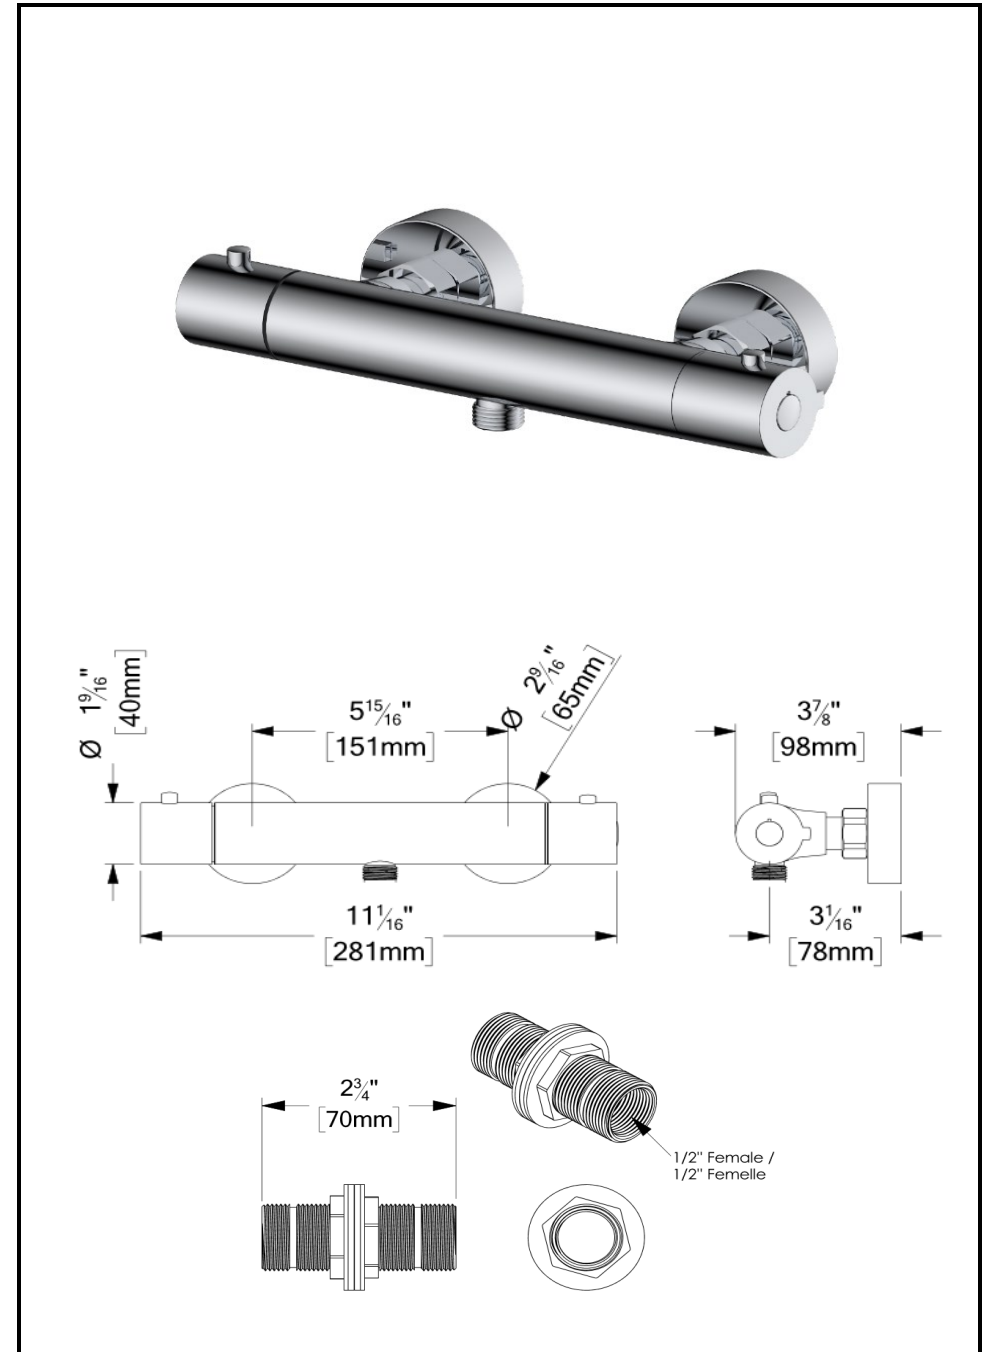

TEX-109-XX

SPECIFICATION

- Thermostatic valve
- Volume control (On/Off) valve
- Flow rate : 25L/min [6.0 gpm] @60psi
- Connection 1/2" X 3/4"
- Temperature cartridge : CAR-GUO-T12-01
- Diverter cartridge : CAR-CT-SO-8C-01
- Limited lifetime warranty

SPÉCIFICATION

- Valve thermostatique
- Valve de contrôle de débit
- Débit: 25L/min. [6.0 gpm] @60psi
- Connexion 1/2" femelle x 3/4" femelle
- Cartouche température: CAR-GUO-T12-01
- Cartouche de débit: CAR-CT-SO-8C-01
- Garantie à vie limitée

TENZO

FINE PLOMBERIE

KRD-13522-XX

SPECIFICATION

- Sliding bar and hand shower kit
- **Limited lifetime warranty**

SPECIFICATION Hand Shower

- Hand shower 3 functions
- Made of PVC
- Anti-limestone silicone nozzles
- Flow rate: 9.5L/min [2.5 gpm] @60psi
- Limited lifetime warranty

SPÉCIFICATION

- Ensemble de rail de douche
- Garantie à vie limitée

SPÉCIFICATION

- Douchette 3 fonctions
- Fabriqué en PVC
- Buses en silicone anti-calcaire
- Débit: 9.5L/min [2.5 gpm] @60psi
- Garantie à vie limitée