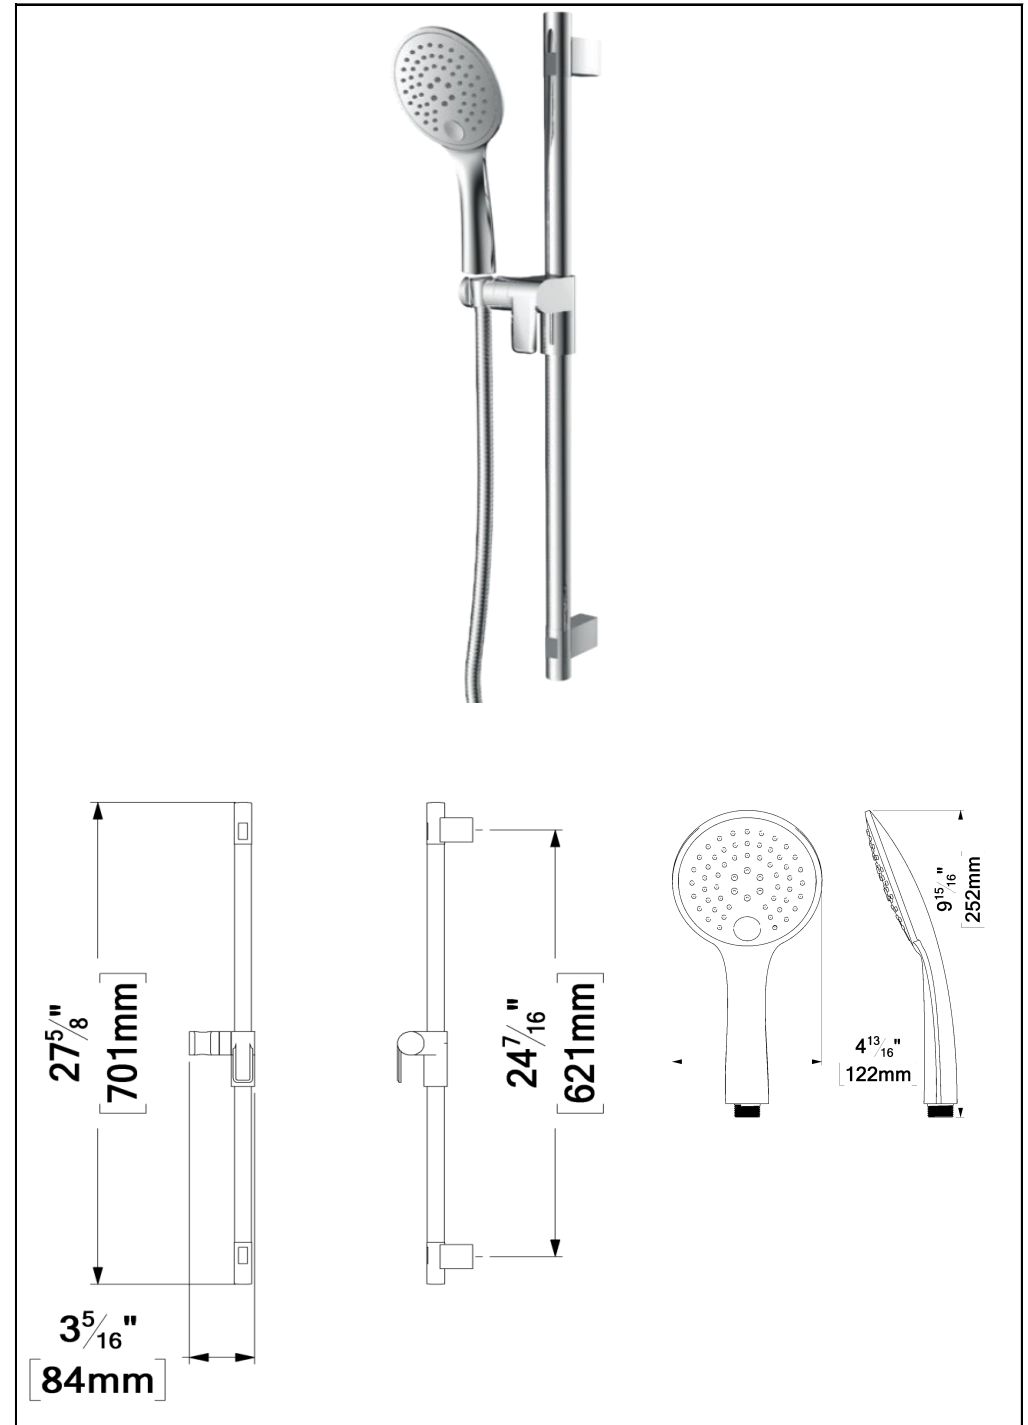

TENZO

FINE PLOMBERIE

KRD-13522-XX

SPECIFICATION

- Sliding bar and hand shower kit
- **Limited lifetime warranty**

SPECIFICATION Hand Shower

- Hand shower 3 functions
- Made of PVC
- Anti-limestone silicone nozzles
- Flow rate: 9.5L/min [2.5 gpm] @60psi
- Limited lifetime warranty

KRD-13522-XX	Description
RD-35-XX	Sliding Bar
HS-222-XX	Hand shower
SSHE-150-XX	Hose

FINISHES AVAILABLE

- Refer to the catalog for available finishes

CERTIFICATION

- ASME 112.118.1 / CSA B125.1

For more information about the product of before proceeding to any installation please consult the guide.
Products covered by a limited lifetime warranty against all manufacturing defects.

SPÉCIFICATION

- Ensemble de rail de douche
- Garantie à vie limitée

SPÉCIFICATION

- Douchette 3 fonctions
- Fabriqué en PVC
- Buses en silicone anti-calcaire
- Débit: 9.5L/min [2.5 gpm] @60psi
- Garantie à vie limitée

KRD-13522-XX	Description
RD-35-XX	Rail de douche
HS-222-XX	Douchette
SSHE-150-XX	Boyaux

FINIS DISPONIBLE

- Se référer au catalogue pour les finis disponible

CERTIFICATION

- ASME 112.118.1 / CSA B125.1

Pour plus d'information sur le produit ou avant de procéder à toute installation veuillez consulter le guide.
Produits couverts par une garantie à vie limitée contre tout défaut de fabrication.

The product may vary slightly from its dimension and appearance.

Les dimensions et l'aspect du produit peuvent varier légèrement de l'illustration