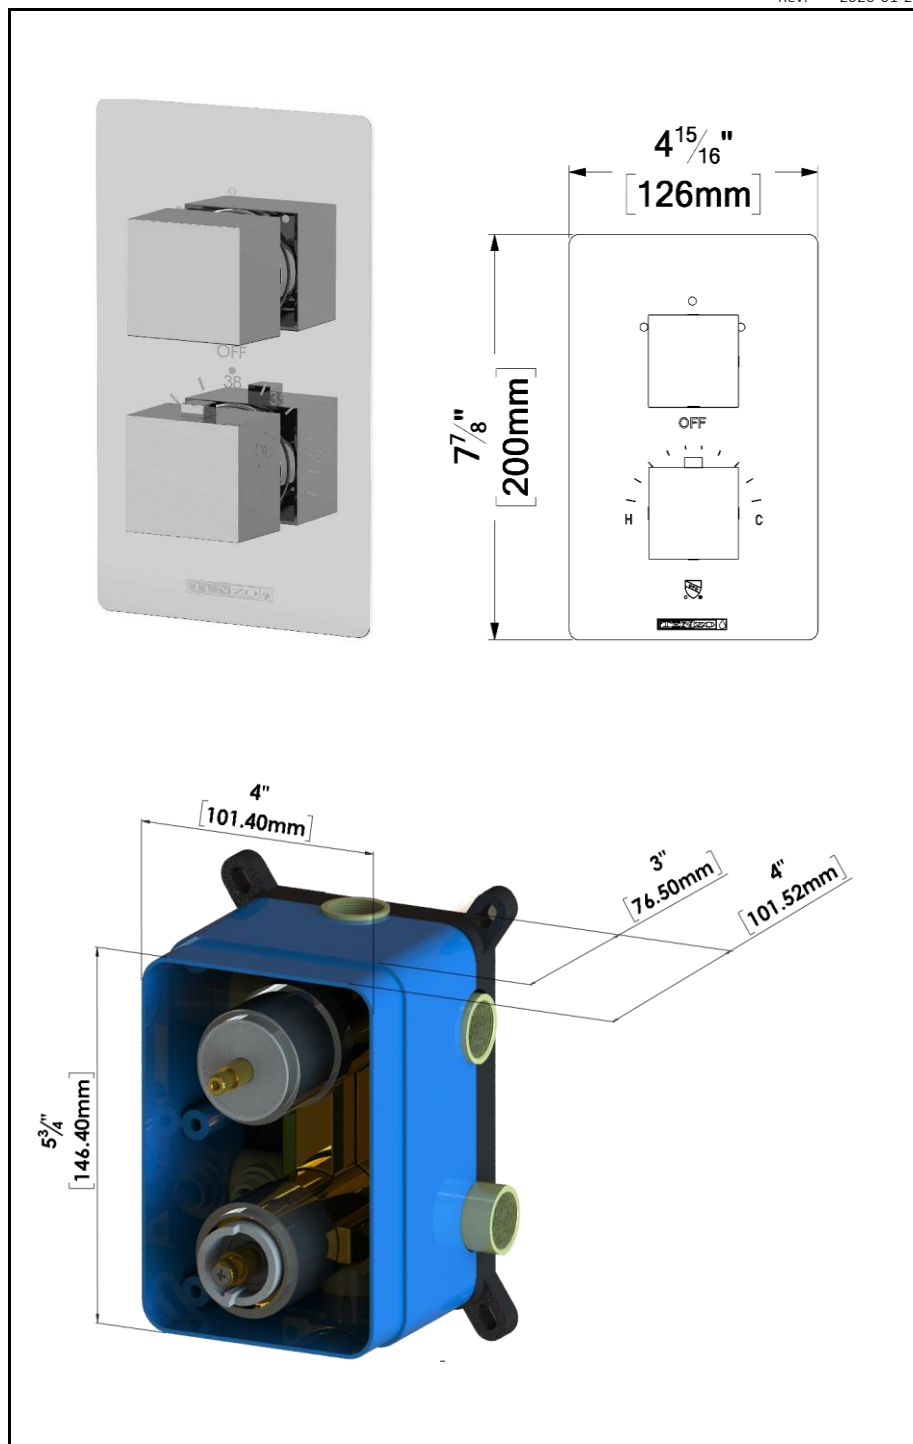

SLIK / SLT32-XX

SPECIFICATION

- Universal T-Box rough-in
- Thermostatic valve 30L/min [7.9 gpm] @60psi
- Vernet thermostatic cartridge (Made in France)
- Diverter valve 2 functions (shared zones)
- Service check/stop valves
- 1/2" NPT female connections
- Limited lifetime warranty

PRODUCTS No.

SLT32-XX	Complete valve (Rough & trims)
R-30	Universal T-Box rough in
F-SLT32-XX	Trim

FINISHES AVAILABLE

- Refer to the catalog for available finishes

CERTIFICATION

- ASME 112.18.1 / CSA B125.1

For more information about the product or before proceeding to any installation please consult the guide.
Products covered by a limited lifetime warranty against all manufacturing defects.

SPÉCIFICATION

- Brut T-Box universel
- Valve thermostatique 30L/min [7.9 gpm] @60psi
- Cartouche thermostatique Vernet (Fabriquée en France)
- Valve déviatrice 2 fonctions (zones partagées)
- Connexions femelles 1/2po NPT
- Valves de service
- Garantie à vie limitée

No. PRODUITS

SLT32-XX	Valve complète (Brut & Garnitures)
R-30	Brut de valve universel
F-SLT32-XX	Garnitures

FINIS DISPONIBLE

Se référer au catalogue pour les finis disponible

CERTIFICATION

ASME 112.18.1 / CSA B125.1

Pour plus d'information sur le produit ou avant de procéder à toute installation veuillez consulter le guide.
Produits couverts par une garantie à vie limitée contre tout défaut de fabrication.

The product may vary slightly from its dimension and appearance.
Les dimensions et l'aspect du produit peuvent varier légèrement de l'illustration