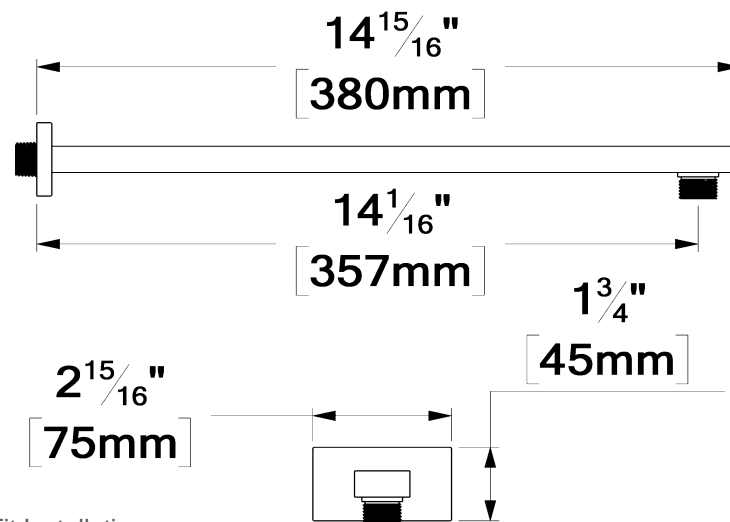

SA-602-XX

SPECIFICATION

- Shower arm wall-mounted solid brass
- Slip-fit installation
- Inlet 1/2in male NPT
- Limited lifetime warranty

FINISHES AVAILABLE

- Refer to the catalog for available finishes

CERTIFICATION

- ASME 112.118.1 / CSA B125.1

For more information about the product or before proceeding to any installation please consult the guide.
Products covered by a limited lifetime warranty against all manufacturing defects.

SPÉCIFICATION

- Bras de douche mural en laiton massif
- Installation Slip-fit
- Connexion 1/2po mâle NPT
- Garantie à vie limitée

FINIS DISPONIBLE

Se référer au catalogue pour les finis disponible

CERTIFICATION

- ASME 112.118.1 / CSA B125.1

Pour plus d'information sur le produit ou avant de procéder à toute installation veuillez consulter le guide.
Produits couverts par une garantie à vie limitée contre tout défaut de fabrication.

Slip-Fit Installation

Les dimensions et l'aspect du produit peuvent varier légèrement de l'illustration