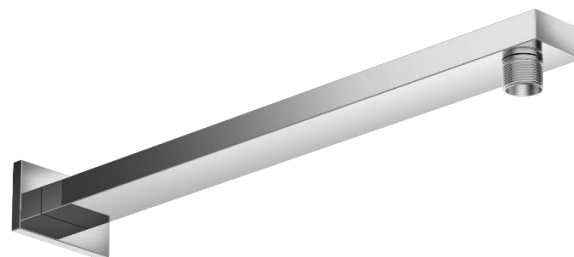

SA-602-XX

SPECIFICATION

- Shower arm wall-mounted solid brass
- Slip-fit installation
- Inlet 1/2in male NPT
- Limited lifetime warranty

FINISHES AVAILABLE

- Refer to the catalog for available finishes

CERTIFICATION

- ASME 112.118.1 / CSA B125.1

For more information about the product or before proceeding to any installation please consult the guide.
Products covered by a limited lifetime warranty against all manufacturing defects.

SPÉCIFICATION

- Bras de douche mural en laiton massif
- Installation Slip-fit
- Connexion 1/2po mâle NPT
- Garantie à vie limitée

FINIS DISPONIBLE

Se référer au catalogue pour les finis disponible

CERTIFICATION

- ASME 112.118.1 / CSA B125.1

Pour plus d'information sur le produit ou avant de procéder à toute installation veuillez consulter le guide.
Produits couverts par une garantie à vie limitée contre tout défaut de fabrication.

Slip-Fit Installation

Les dimensions et l'aspect du produit peuvent varier légèrement de l'illustration