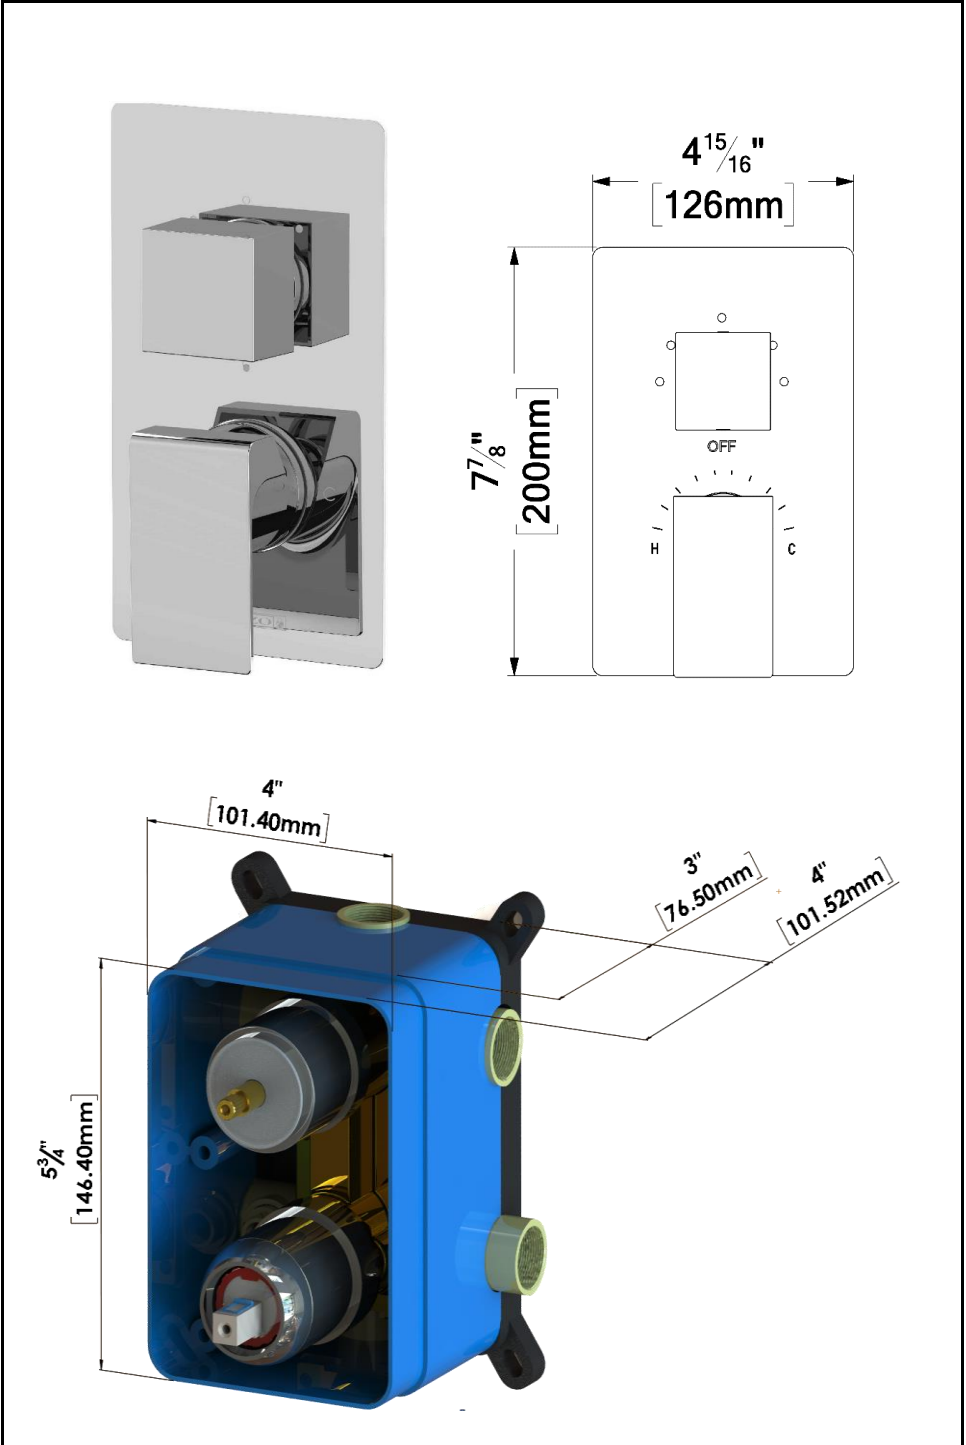

SLIK / SLPB33-XX

SPECIFICATION

- Universal T-Box rough-in
- Pressure balanced valve 21L/min [5.5 gpm] @60psi
- Diverter valve 3 functions (shared zones)
- Service check/stop valves
- 1/2" NPT female connections
- Limited lifetime warranty

PRODUCTS No.

SLPB33-XX	Complete valve (Rough & trims)
R-30	Universal T-Box rough in
F-SLPB33-XX	Trim

FINISHES AVAILABLE

- Refer to the catalog for available finishes

CERTIFICATION

- ASME 112.18.1 / CSA B125.1

For more information about the product or before proceeding to any installation please consult the guide. Products covered by a limited lifetime warranty against all manufacturing defects.

SPÉCIFICATION

- Brut T-Box universel
- Valve pression balancée 21L/min [5.5 gpm] @60psi
- Valve déviatrice 3 fonctions (zones partagées)
- Connexions femelles 1/2po NPT
- Valves de service
- Garantie à vie limitée

No. PRODUITS

SLPB33-XX	Valve complète (Brut & Garnitures)
R-30	Brut de valve universel
F-SLPB33-XX	Garnitures

FINIS DISPONIBLE

Se référer au catalogue pour les finis disponible

CERTIFICATION

ASME 112.18.1 / CSA B125.1

Pour plus d'information sur le produit ou avant de procéder à toute installation veuillez consulter le guide. Produits couverts par une garantie à vie limitée contre tout défaut de fabrication.

The product may vary slightly from its dimension and appearance. Les dimensions et l'aspect du produit peuvent varier légèrement de l'illustration