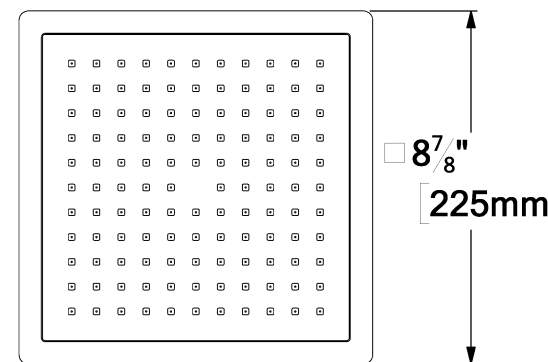

PVTS-09-S-XX

SPECIFICATION

- Shower head PVC
- Dimensions: 23cm x 23cm [9x9in]
- Thickness: 10mm
- 121 Anti-limestone silicone nozzle
- Inlet ½in female
- Flow rate: 9.5L/min [2.5 gpm] @60psi
- Limited lifetime warranty

FINISHES AVAILABLE

- Refer to the catalog for available finishes

CERTIFICATION

- ASME 112.118.1 / CSA B125.1

For more information about the product or before proceeding to any installation please consult the guide.

Products covered by a limited lifetime warranty against all manufacturing defects.

SPÉCIFICATION

- Tête de douche en PVC
- Dimensions: 23cm x 23cm [9x9po]
- Épaisseur: 10mm
- 121 buses en silicone anti-calcaire
- Connexion ½po femelle
- Garantie à vie limitée

FINIS DISPONIBLE

Se référer au catalogue pour les finis disponible

CERTIFICATION

ASME 112.118.1 / CSA B125.1

Pour plus d'information sur le produit ou avant de procéder à toute installation veuillez consulter le guide.

Produits couverts par une garantie à vie limitée contre tout défaut de fabrication.

The product may vary slightly from its dimension and appearance.
Les dimensions et l'aspect du produit peuvent varier légèrement de l'illustration