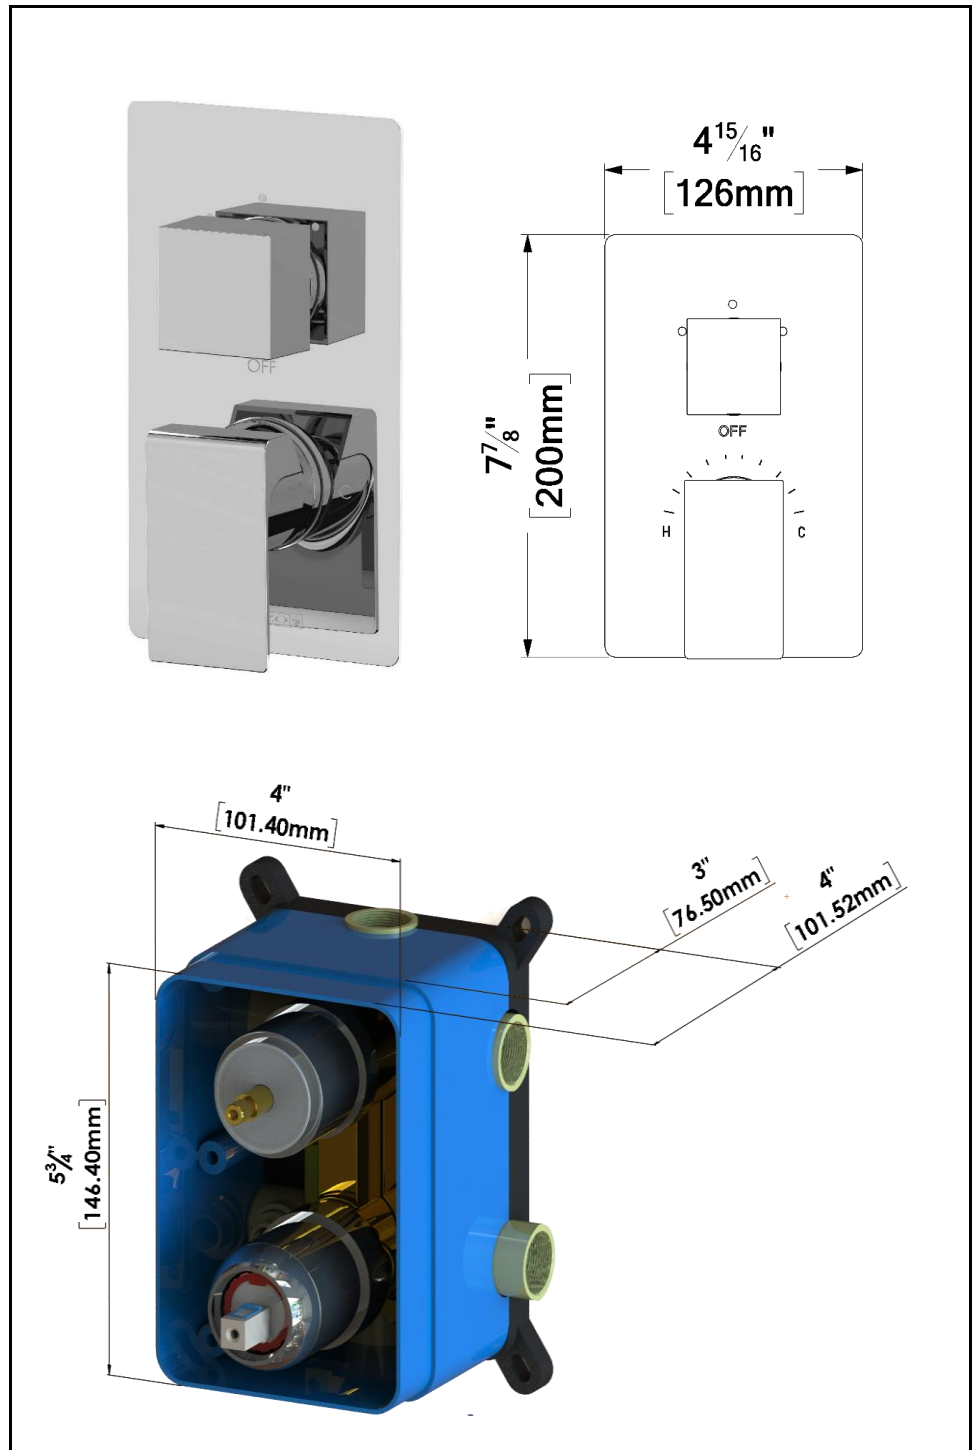

SLIK / SLPB32-XX

SPECIFICATION

- Universal T-Box rough-in
- Pressure balanced valve 21L/min [5.5 gpm] @60psi
- Diverter valve 2 functions (shared zones)
- Service check/stop valves
- 1/2" NPT female connections
- Limited lifetime warranty

PRODUCTS No.

SLPB32-XX	Complete valve (Rough & trims)
R-30	Universal T-Box rough in
F-SLPB32-XX	Trim

FINISHES AVAILABLE

- Refer to the catalog for available finishes

CERTIFICATION

- ASME 112.18.1 / CSA B125.1

For more information about the product or before proceeding to any installation please consult the guide. Products covered by a limited lifetime warranty against all manufacturing defects.

SPÉCIFICATION

- Brut T-Box universel
- Valve pression balancée 21L/min [5.5 gpm] @60psi
- Valve déviatrice 2 fonctions (zones partagées)
- Connexions femelles 1/2po NPT
- Valves de service
- Garantie à vie limitée

No. PRODUITS

SLPB32-XX	Valve complète (Brut & Garnitures)
R-30	Brut de valve universel
F-SLPB32-XX	Garnitures

FINIS DISPONIBLE

Se référer au catalogue pour les finis disponible

CERTIFICATION

ASME 112.18.1 / CSA B125.1

Pour plus d'information sur le produit ou avant de procéder à toute installation veuillez consulter le guide. Produits couverts par une garantie à vie limitée contre tout défaut de fabrication.

The product may vary slightly from its dimension and appearance.
Les dimensions et l'aspect du produit peuvent varier légèrement de l'illustration