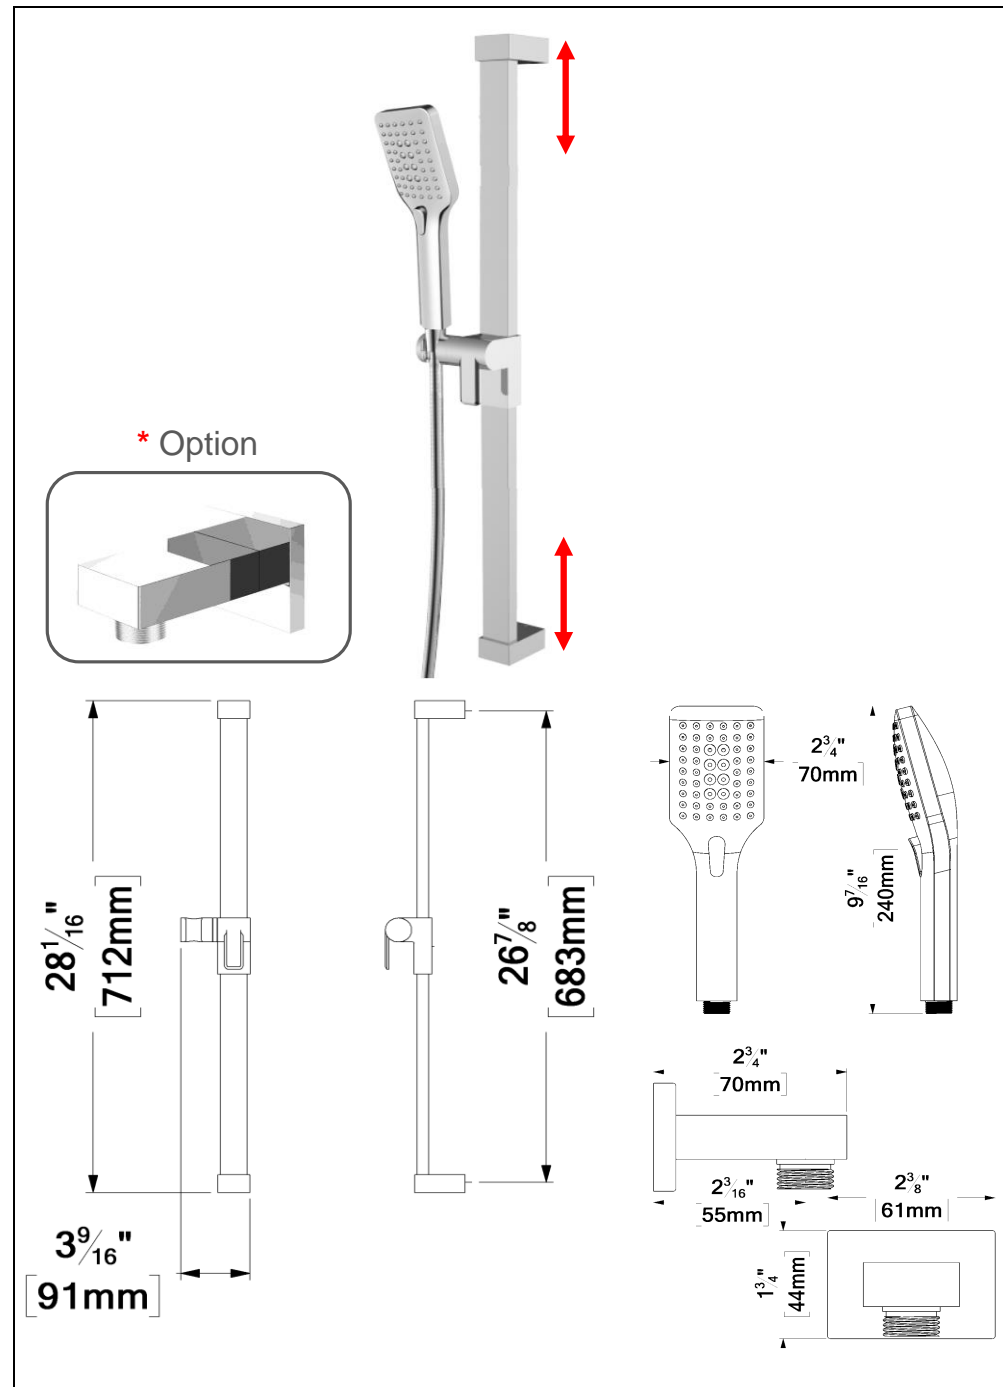

KRD-3412-XX / KRD-34124-XX

SPECIFICATION

- Sliding bar kit
- Adjustable wall brackets
- Elbow (option)
- Limited lifetime warranty

KRD-3412-XX	* KRD-34124-XX	Description
RD-34-XX	RD-34-XX	Sliding Bar
HS-212-XX	HS-212-XX	Hand shower
SSHE-150-XX	SSHE-150-XX	Hose
N/A	HC-304-XX	Elbow (Option)

FINISHES AVAILABLE

- Refer to the catalog for available finishes

CERTIFICATION

- ASME 112.118.1 / CSA B125.1

For more information about the product or before proceeding to any installation please consult the guide. Products covered by a limited lifetime warranty against all manufacturing defects.

SPÉCIFICATION

- Ensemble de rail de douche
- Encrages mural ajustable en hauteur
- Coude en option
- Garantie à vie limitée

KRD-3412-XX	* KRD-34124-XX	Description
RD-34-XX	RD-34-XX	Rail de douche
HS-212-XX	HS-212-XX	Douchette
SSHE-150-XX	SSHE-150-XX	Boyau
N/A	HC-304-XX	Coude (Option)

FINIS DISPONIBLE

- Se référer au catalogue pour les finis disponible

CERTIFICATION

- ASME 112.118.1 / CSA B125.1

Pour plus d'information sur le produit ou avant de procéder à toute installation veuillez consulter le guide. Produits couverts par une garantie à vie limitée contre tout défaut de fabrication.

The product may vary slightly from its dimension and appearance.
Les dimensions et l'aspect du produit peuvent varier légèrement de l'illustration