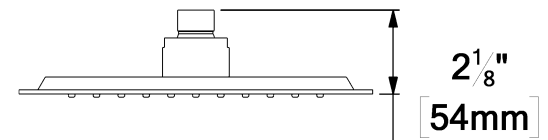

The product may vary slightly from its dimension and appearance.
Les dimensions et l'aspect du produit peuvent varier légèrement de l'illustration