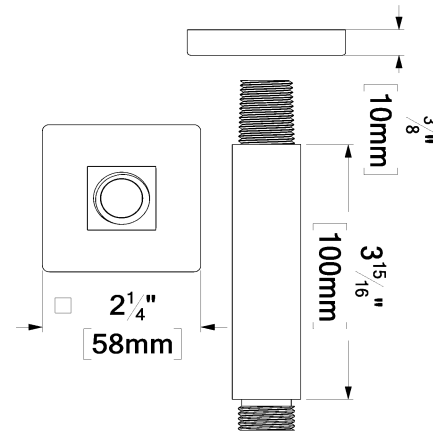

SA-702-XX

SPECIFICATION

- Shower arm ceiling solid brass
- Inlet ½in male NPT
- Limited lifetime warranty

FINISHES AVAILABLE

- Refer to the catalog for available finishes

CERTIFICATION

- ASME 112.118.1 / CSA B125.1

For more information about the product or before proceeding to any installation please consult the guide.
Products covered by a limited lifetime warranty against all manufacturing defects.

SPÉCIFICATION

- Bras de douche de plafond en laiton massif
- Connexion ½po mâle NPT
- Garantie à vie limitée

FINIS DISPONIBLE

Se référer au catalogue pour les finis disponible

CERTIFICATION

ASME 112.118.1 / CSA B125.1

Pour plus d'information sur le produit ou avant de procéder à toute installation veuillez consulter le guide.
Produits couverts par une garantie à vie limitée contre tout défaut de fabrication.

The product may vary slightly from its dimension and appearance.

Les dimensions et l'aspect du produit peuvent varier légèrement de l'illustration