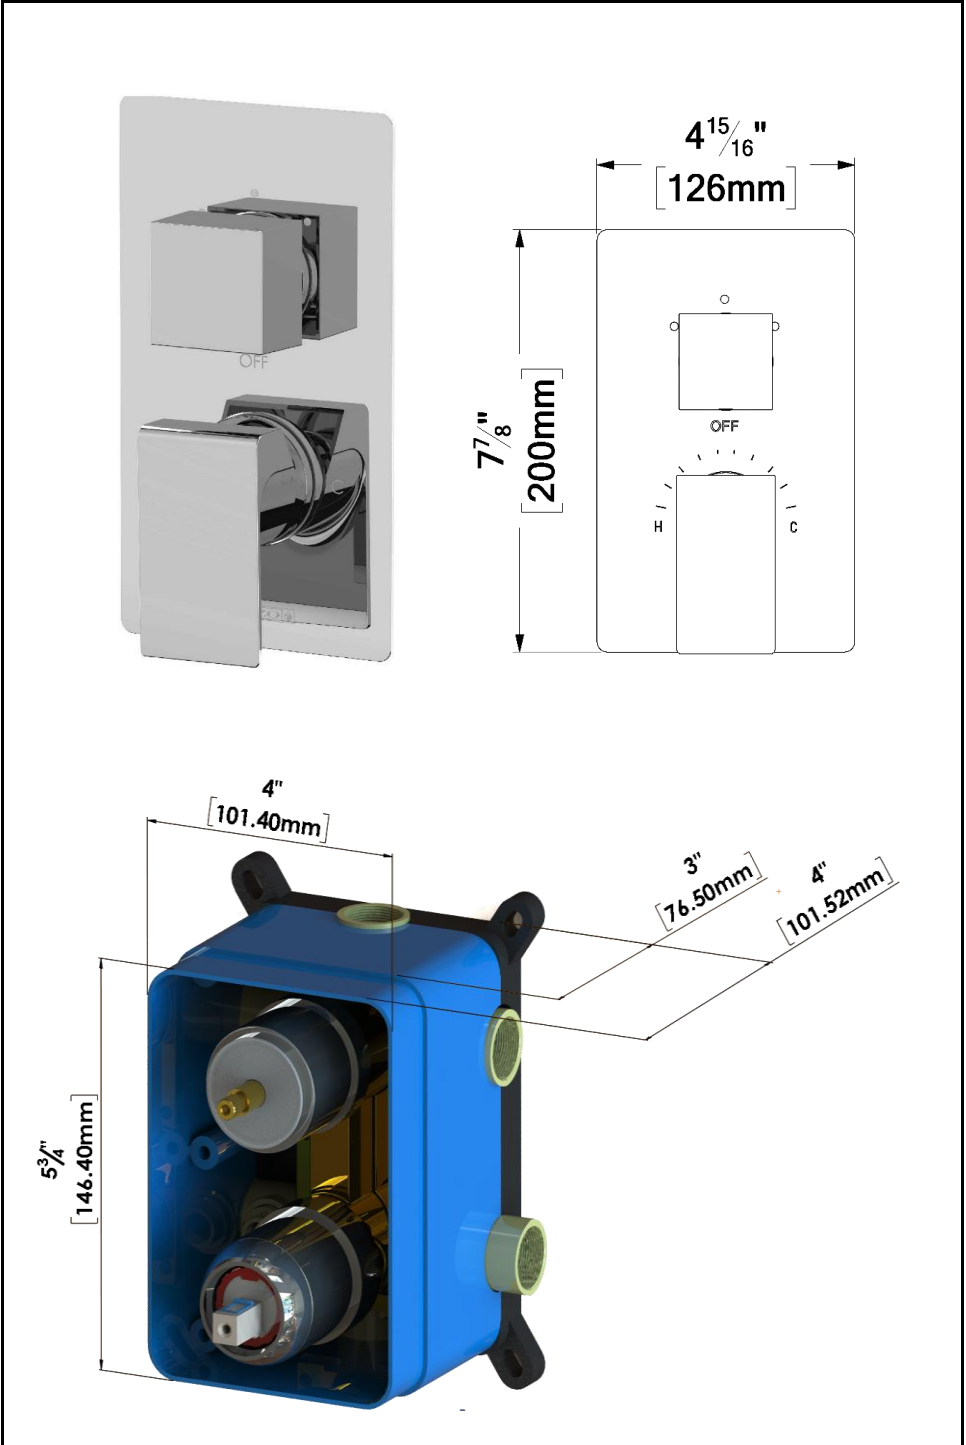

SLIK / SLPB32-XX

SPECIFICATION

- Universal T-Box rough-in
- Pressure balanced valve 21L/min [5.5 gpm] @60psi
- Diverter valve 2 functions (shared zones)
- Service check/stop valves
- 1/2" NPT female connections
- Limited lifetime warranty

PRODUCTS No.

SLPB32-XX	Complete valve (Rough & trims)
R-30	Universal T-Box rough in
F-SLPB32-XX	Trim

FINISHES AVAILABLE

- Refer to the catalog for available finishes

CERTIFICATION

- ASME 112.18.1 / CSA B125.1

For more information about the product of before proceeding to any installation please consult the guide.
Products covered by a limited lifetime warranty against all manufacturing defects.

SPÉCIFICATION

- Brut T-Box universel
- Valve pression balancée 21L/min [5.5 gpm] @60psi
- Valve déviatrice 2 fonctions (zones partagées)
- Connexions femelles 1/2po NPT
- Valves de service
- Garantie à vie limitée

No. PRODUITS

SLPB32-XX	Valve complète (Brut & Garnitures)
R-30	Brut de valve universel
F-SLPB32-XX	Garnitures

FINIS DISPONIBLE

Se référer au catalogue pour les finis disponible

CERTIFICATION

ASME 112.18.1 / CSA B125.1

Pour plus d'information sur le produit ou avant de procéder à toute installation veuillez consulter le guide.
Produits couverts par une garantie à vie limitée contre tout défaut de fabrication.

The product may vary slightly from its dimension and appearance.
Les dimensions et l'aspect du produit peuvent varier légèrement de l'illustration