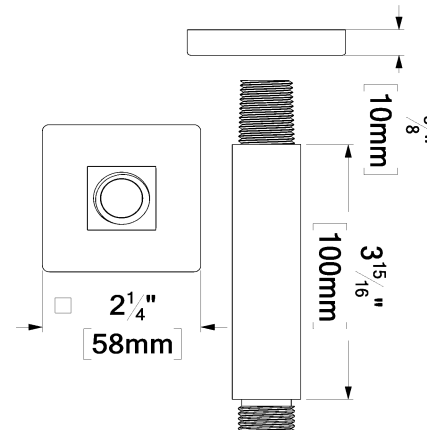

SSTS-08-S-XX

SPECIFICATION

- Shower head stainless steel
- AirBoost technology (30% more pressure)
- Dimensions: 20cm x 20cm [8x8in]
- Thickness: 2mm
- 81 Anti-limestone silicone nozzle
- Inlet ½in female
- Flow rate: 7.6 L/min [2.0 gpm] @60psi
- Limited lifetime warranty

Products covered by a limited lifetime warranty against all manufacturing defects.

SPÉCIFICATION

- Tête de douche en acier inoxydable
- Technologie d'injection d'air Air Boost (30% + de pression)
- Dimensions: 20cm x 20cm [8x8po]
- Épaisseur: 2mm
- 81 buses en silicone anti-calcaire
- Débit: 7.6 L/min [2.0 gpm] @60psi
- Garantie à vie limitée

- Bras de douche de plafond en laiton massif
- Connexion ½po mâle NPT
- Garantie à vie limitée

FINIS DISPONIBLE

Se référer au catalogue pour les finis disponible

CERTIFICATION

ASME 112.118.1 / CSA B125.1

Pour plus d'information sur le produit ou avant de procéder à toute installation veuillez consulter le guide.
Produits couverts par une garantie à vie limitée contre tout défaut de fabrication.