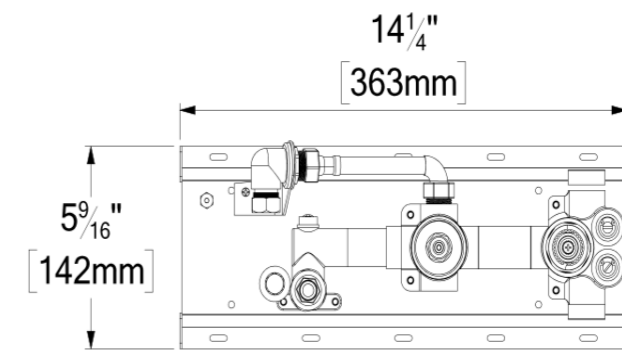

PRODUCTS No.

RUT73-XX	Complete valve (Rough & trims)
R-70	Rough for wall mount bath faucet
F-RUT73-XX	Trim

AVAILABLE FINISHES

- Refer to the catalog for available finishes

CERTIFICATION

- ASME 112.18.1 / CSA B125.1

For more information about the product or before proceeding to any installation please consult the guide.
Products covered by a limited lifetime warranty against all manufacturing defects.

SPÉCIFICATION

- Cartouche thermo. Vernet (Fabriqué en France)
- Bec de bain 8": BS-305-CR
- Débit bec de bain: 30L/min [7.9 gpm]@60psi
- Douchette: HS-223-CR
- Boyau rétractable: SSHE-150-M-CR (59po)
- Valves de service
- Connexions femelles 1/2" NPT
- Garantie à vie limitée
- Cartouche thermo: CAR-VNT-T34-01
- Cartouche dév: CAR-HA-DV3-33097-01

No. PRODUITS

RUT73-XX	Valve complète (Brut & Garnitures)
R-70	Brut de valve Robinet de bain mural
F-RUT73-XX	Garnitures

FINIS DISPONIBLE

- Se référer au catalogue pour les finis disponible

CERTIFICATION

- ASME 112.18.1 / CSA B125.1

Pour plus d'information sur le produit ou avant de procéder à toute installation veuillez consulter le guide.
Produits couverts par une garantie à vie limitée contre tout défaut de fabrication.

Les dimensions et l'aspect du produit peuvent varier légèrement de l'illustration