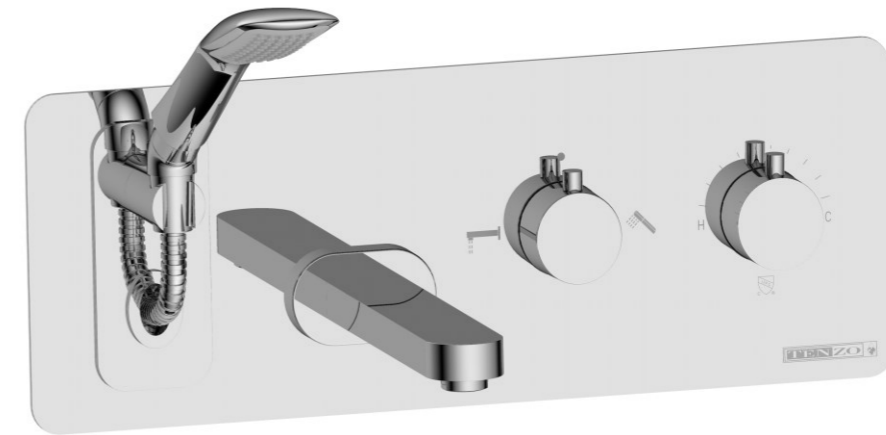

PRODUCTS No.

RUT73-XX	Complete valve (Rough & trims)
R-70	Rough for wall mount bath faucet
F-RUT73-XX	Trim

AVAILABLE FINISHES

- Refer to the catalog for available finishes

CERTIFICATION

- ASME 112.18.1 / CSA B125.1

For more information about the product or before proceeding to any installation please consult the guide.
Products covered by a limited lifetime warranty against all manufacturing defects.

SPÉCIFICATION

- Cartouche thermo. Vernet (Fabriqué en France)
- Bec de bain 8": BS-305-CR
- Débit bec de bain: 30L/min [7.9 gpm]@60psi
- Douchette: HS-223-CR
- Boyau rétractable: SSHE-150-M-CR (59po)
- Valves de service
- Connexions femelles 1/2" NPT
- Garantie à vie limitée
- Cartouche thermo: CAR-VNT-T34-01
- Cartouche dév: CAR-HA-DV3-33097-01

No. PRODUITS

RUT73-XX	Valve complète (Brut & Garnitures)
R-70	Brut de valve Robinet de bain mural
F-RUT73-XX	Garnitures

FINIS DISPONIBLE

- Se référer au catalogue pour les finis disponible

CERTIFICATION

- ASME 112.18.1 / CSA B125.1

Pour plus d'information sur le produit ou avant de procéder à toute installation veuillez consulter le guide.
Produits couverts par une garantie à vie limitée contre tout défaut de fabrication.

Les dimensions et l'aspect du produit peuvent varier légèrement de l'illustration