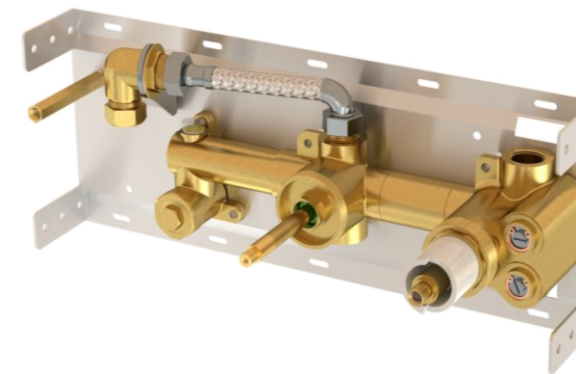

PRODUCTS No.

RUT73-XX	Complete valve (Rough & trims)
R-70	Rough for wall mount bath faucet
F-RUT73-XX	Trim

AVAILABLE FINISHES

- Refer to the catalog for available finishes

CERTIFICATION

- ASME 112.18.1 / CSA B125.1

For more information about the product or before proceeding to any installation please consult the guide.
Products covered by a limited lifetime warranty against all manufacturing defects.

SPÉCIFICATION

- Cartouche thermo. Vernet (Fabriqué en France)
- Bec de bain 8": BS-305-CR
- Débit bec de bain: 30L/min [7.9 gpm]@60psi
- Douchette: HS-223-CR
- Boyau rétractable: SSHE-150-M-CR (59po)
- Valves de service
- Connexions femelles 1/2" NPT
- Garantie à vie limitée
- Cartouche thermo: CAR-VNT-T34-01
- Cartouche dév: CAR-HA-DV3-33097-01

No. PRODUITS

RUT73-XX	Valve complète (Brut & Garnitures)
R-70	Brut de valve Robinet de bain mural
F-RUT73-XX	Garnitures

FINIS DISPONIBLE

- Se référer au catalogue pour les finis disponible

CERTIFICATION

- ASME 112.18.1 / CSA B125.1

Pour plus d'information sur le produit ou avant de procéder à toute installation veuillez consulter le guide.
Produits couverts par une garantie à vie limitée contre tout défaut de fabrication.

Les dimensions et l'aspect du produit peuvent varier légèrement de l'illustration