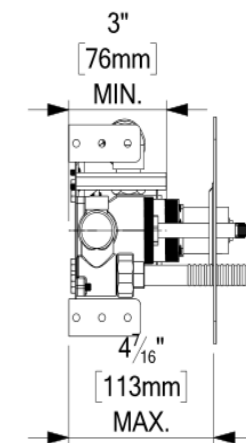

PRODUCTS No.

RUT73-XX	Complete valve (Rough & trims)
R-70	Rough for wall mount bath faucet
F-RUT73-XX	Trim

AVAILABLE FINISHES

- Refer to the catalog for available finishes

CERTIFICATION

- ASME 112.18.1 / CSA B125.1

For more information about the product or before proceeding to any installation please consult the guide.
Products covered by a limited lifetime warranty against all manufacturing defects.

SPÉCIFICATION

- Cartouche thermo. Vernet (Fabriqué en France)
- Bec de bain 8": BS-305-CR
- Débit bec de bain: 30L/min [7.9 gpm]@60psi
- Douchette: HS-223-CR
- Boyau rétractable: SSHE-150-M-CR (59po)
- Valves de service
- Connexions femelles 1/2" NPT
- Garantie à vie limitée
- Cartouche thermo: CAR-VNT-T34-01
- Cartouche dév: CAR-HA-DV3-33097-01

No. PRODUITS

RUT73-XX	Valve complète (Brut & Garnitures)
R-70	Brut de valve Robinet de bain mural
F-RUT73-XX	Garnitures

FINIS DISPONIBLE

- Se référer au catalogue pour les finis disponible

CERTIFICATION

- ASME 112.18.1 / CSA B125.1

Pour plus d'information sur le produit ou avant de procéder à toute installation veuillez consulter le guide.
Produits couverts par une garantie à vie limitée contre tout défaut de fabrication.

Les dimensions et l'aspect du produit peuvent varier légèrement de l'illustration