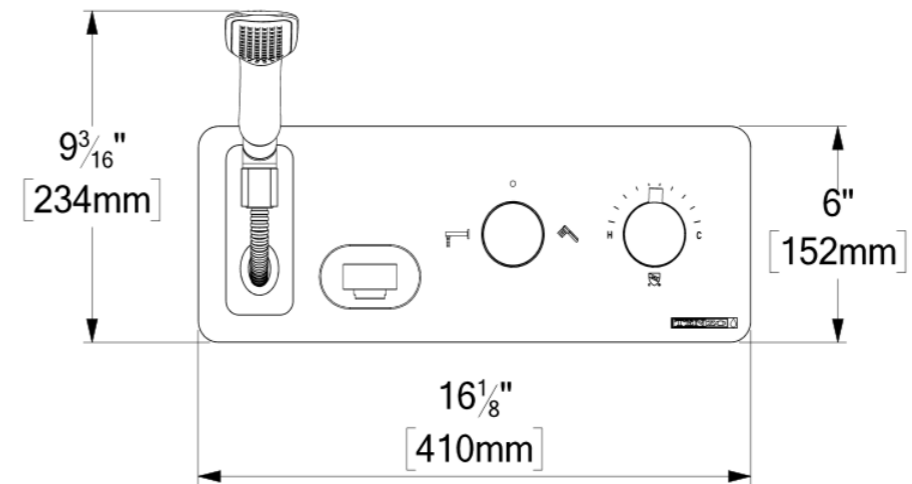

PRODUCTS No.

RUT73-XX	Complete valve (Rough & trims)
R-70	Rough for wall mount bath faucet
F-RUT73-XX	Trim

AVAILABLE FINISHES

- Refer to the catalog for available finishes

CERTIFICATION

- ASME 112.18.1 / CSA B125.1

For more information about the product or before proceeding to any installation please consult the guide.
Products covered by a limited lifetime warranty against all manufacturing defects.

SPÉCIFICATION

- Cartouche thermo. Vernet (Fabriqué en France)
- Bec de bain 8": BS-305-CR
- Débit bec de bain: 30L/min [7.9 gpm]@60psi
- Douchette: HS-223-CR
- Boyau rétractable: SSHE-150-M-CR (59po)
- Valves de service
- Connexions femelles 1/2" NPT
- Garantie à vie limitée
- Cartouche thermo: CAR-VNT-T34-01
- Cartouche dév: CAR-HA-DV3-33097-01

No. PRODUITS

RUT73-XX	Valve complète (Brut & Garnitures)
R-70	Brut de valve Robinet de bain mural
F-RUT73-XX	Garnitures

FINIS DISPONIBLE

- Se référer au catalogue pour les finis disponible

CERTIFICATION

- ASME 112.18.1 / CSA B125.1

Pour plus d'information sur le produit ou avant de procéder à toute installation veuillez consulter le guide.
Produits couverts par une garantie à vie limitée contre tout défaut de fabrication.

Les dimensions et l'aspect du produit peuvent varier légèrement de l'illustration