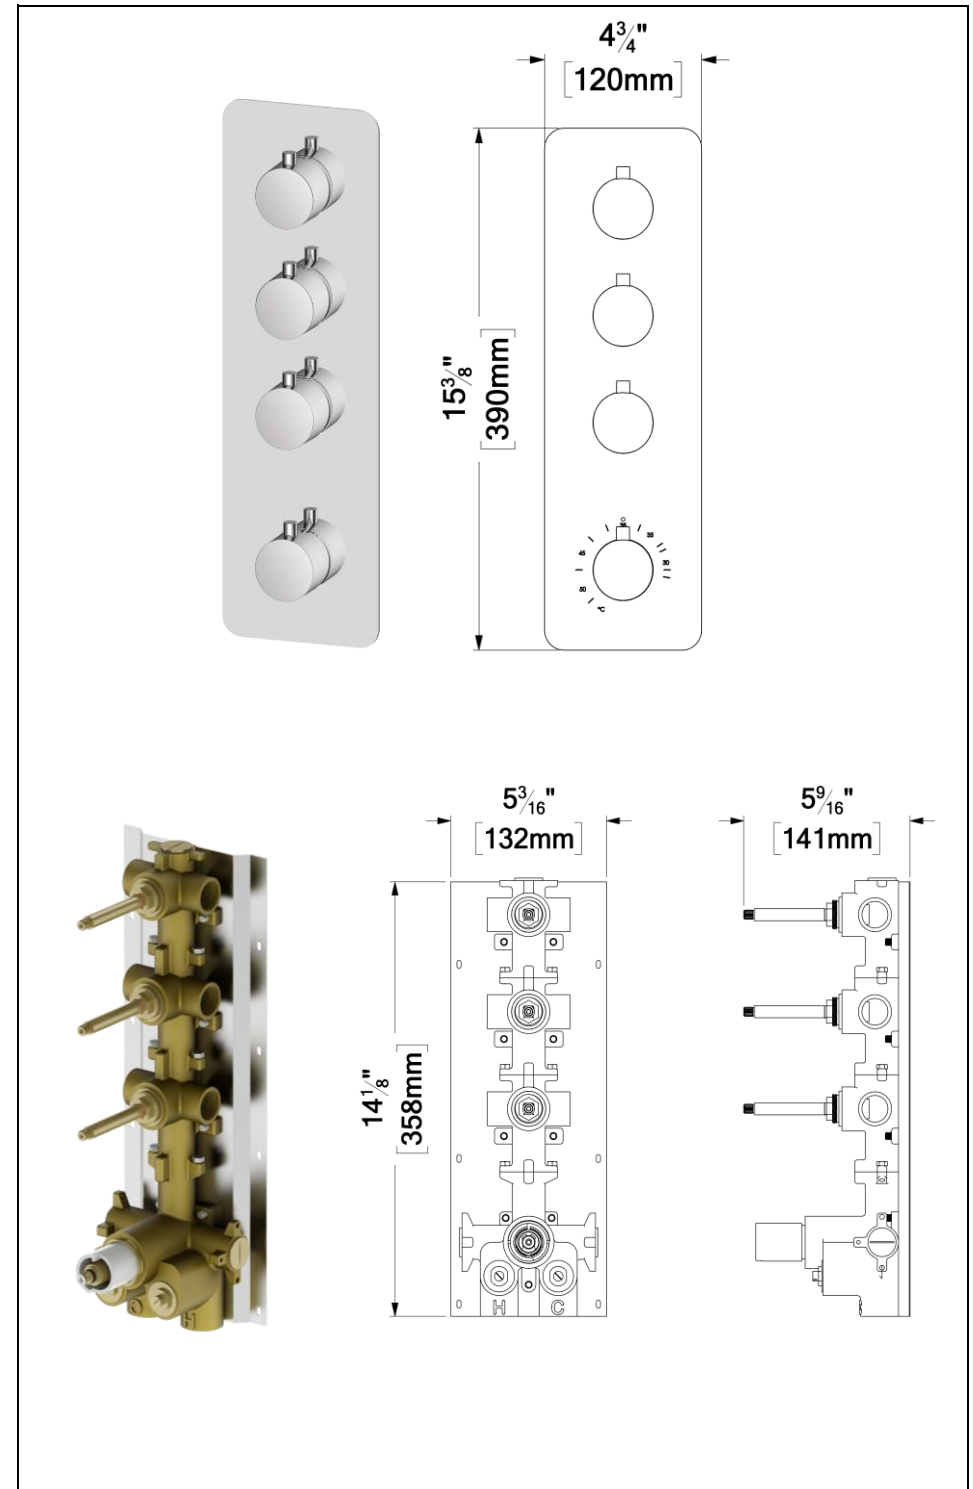

PRODUCTS No.

RUT43-XX	Complete valve (Rough & trims)
R-43	Extenza T-Box rough in
F-RUT43-XX	Trim

AVAILABLE FINISHES

- Refer to the catalog for available finishes

CERTIFICATION

- ASME 112.18.1 / CSA B125.1

For more information about the product of before proceeding to any installation please consult the guide.
Products covered by a limited lifetime warranty against all manufacturing defects.

SPÉCIFICATION

- Valve thermostatique 3/4" à haut débit
- Débit: 45L/min [12 gpm] @60psi
- Cartouche thermostatique Vernet (Fabriqué en France)
- 3x Valve d'arrêt avec sortie double
- Sortie supplémentaire 3/4" sur le dessus pour valve d'arrêt indépendante
- Valve de service
- Installation Min. 3-1/2" / Max. 4-1/2"
- Connexion 3/4" NPT femelle
- Garantie à vie limitée

No. PRODUITS

RUT43-XX	Valve complète (Brut & Garnitures)
R-43	Brut de valve Extenza
F-RUT43-XX	Garnitures

FINIS DISPONIBLE

- Se référer au catalogue pour les finis disponible

CERTIFICATION

- ASME 112.18.1 / CSA B125.1

Pour plus d'information sur le produit ou avant de procéder à toute installation veuillez consulter le guide.
Produits couverts par une garantie à vie limitée contre tout défaut de fabrication.

Les dimensions et l'aspect du produit peuvent varier légèrement de l'illustration