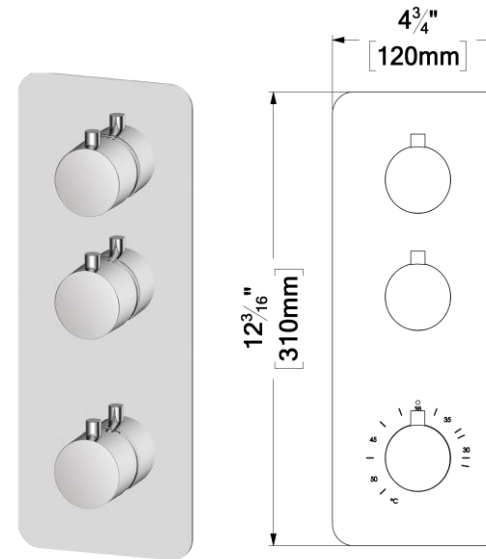

PRODUCTS No.

RUT42-XX	Complete valve (Rough & trims)
R-42	Extenza T-Box rough in
F-RUT42-XX	Trim

AVAILABLE FINISHES

- Refer to the catalog for available finishes

CERTIFICATION

- ASME 112.18.1 / CSA B125.1

For more information about the product or before proceeding to any installation please consult the guide.
Products covered by a limited lifetime warranty against all manufacturing defects.

SPÉCIFICATION

- Valve thermostatique 3/4" à haut débit
- Débit: 45L/min [12 gpm] @60psi
- Cartouche thermostatique Vernet (Fabriqué en France)
- 2x Valve d'arrêt avec sortie double
- Sortie supplémentaire 3/4" sur le dessus pour valve d'arrêt indépendante
- Valve de service
- Installation Min. 3-1/2" / Max. 4-1/2"
- Connexion 3/4" NPT femelle
- Garantie à vie limitée

No. PRODUITS

RUT42-XX	Valve complète (Brut & Garnitures)
R-42	Brut de valve Extenza
F-RUT42-XX	Garnitures

FINIS DISPONIBLE

- Se référer au catalogue pour les finis disponible

CERTIFICATION

- ASME 112.18.1 / CSA B125.1

Pour plus d'information sur le produit ou avant de procéder à toute installation veuillez consulter le guide.
Produits couverts par une garantie à vie limitée contre tout défaut de fabrication.

Les dimensions et l'aspect du produit peuvent varier légèrement de l'illustration