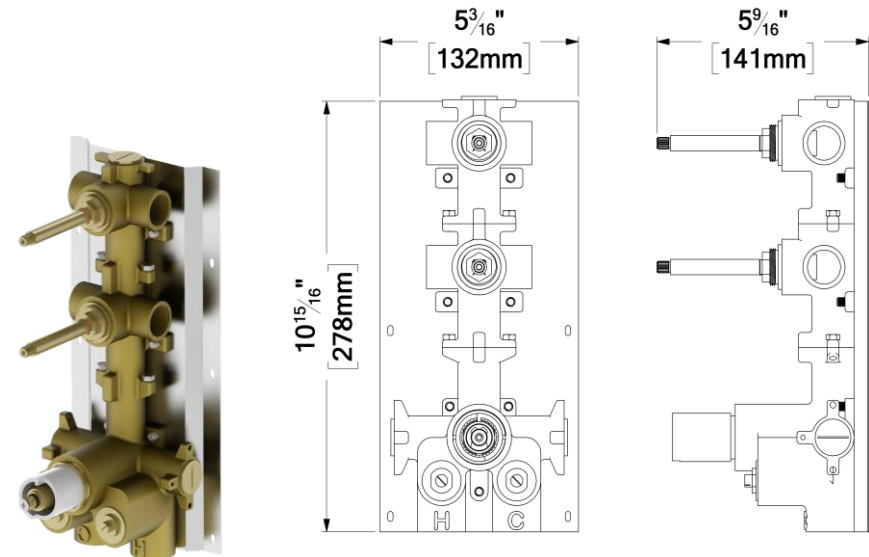

PRODUCTS No.

RUT42-XX	Complete valve (Rough & trims)
R-42	Extenza T-Box rough in
F-RUT42-XX	Trim

AVAILABLE FINISHES

- Refer to the catalog for available finishes

CERTIFICATION

- ASME 112.18.1 / CSA B125.1

For more information about the product or before proceeding to any installation please consult the guide.
Products covered by a limited lifetime warranty against all manufacturing defects.

SPÉCIFICATION

- Valve thermostatique 3/4" à haut débit
- Débit: 45L/min [12 gpm] @60psi
- Cartouche thermostatique Vernet (Fabriqué en France)
- 2x Valve d'arrêt avec sortie double
- Sortie supplémentaire 3/4" sur le dessus pour valve d'arrêt indépendante
- Valve de service
- Installation Min. 3-1/2" / Max. 4-1/2"
- Connexion 3/4" NPT femelle
- Garantie à vie limitée

No. PRODUITS

RUT42-XX	Valve complète (Brut & Garnitures)
R-42	Brut de valve Extenza
F-RUT42-XX	Garnitures

FINIS DISPONIBLE

- Se référer au catalogue pour les finis disponible

CERTIFICATION

- ASME 112.18.1 / CSA B125.1

Pour plus d'information sur le produit ou avant de procéder à toute installation veuillez consulter le guide.
Produits couverts par une garantie à vie limitée contre tout défaut de fabrication.

Les dimensions et l'aspect du produit peuvent varier légèrement de l'illustration