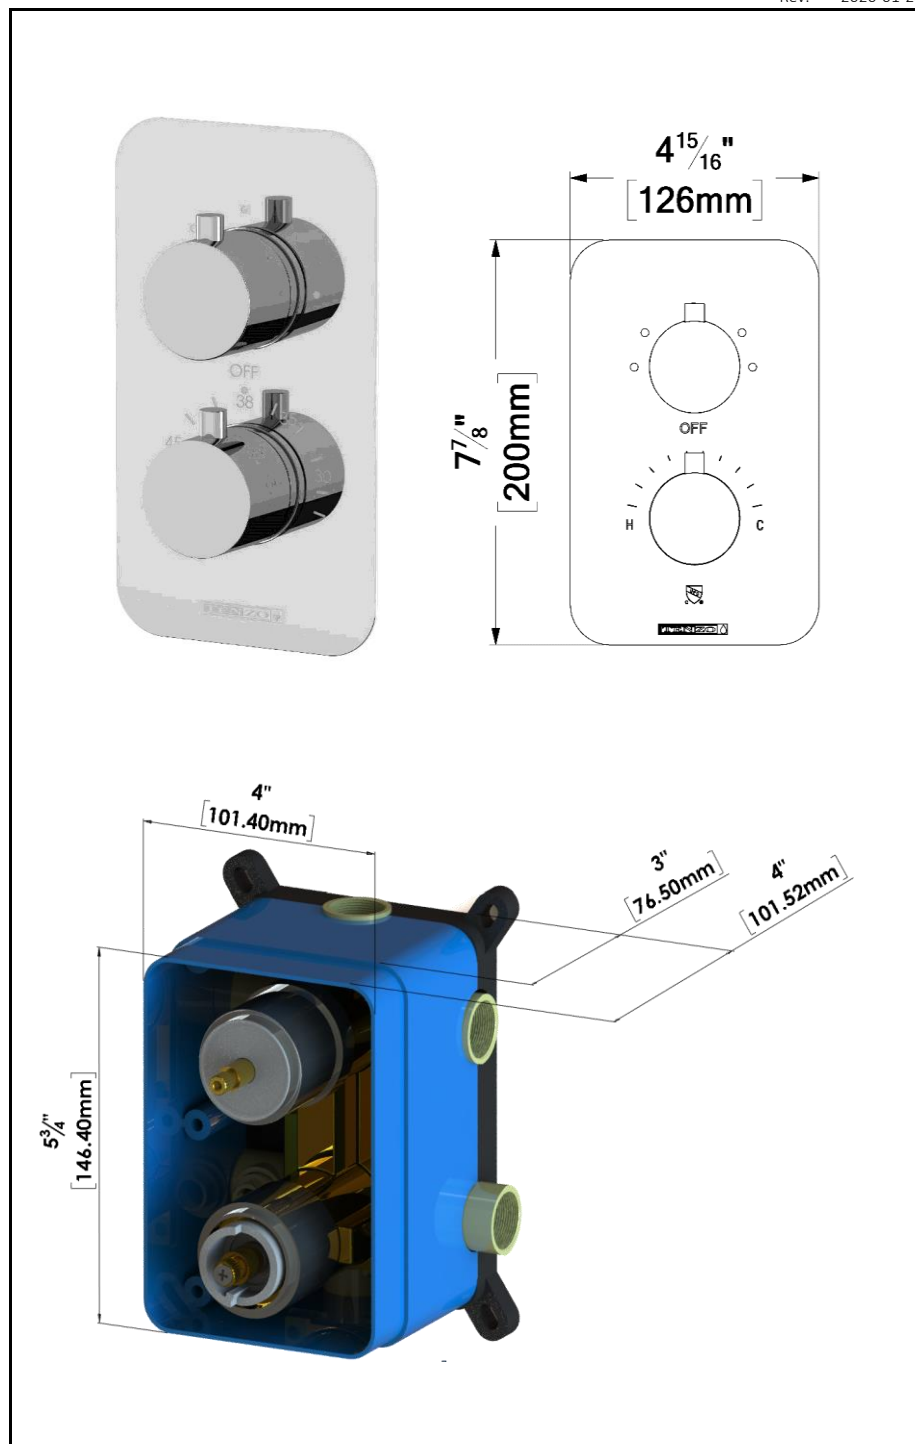

RUNDO / RUT33-XX

SPECIFICATION

- Universal T-Box rough-in
- Thermostatic valve 30L/min [7.9 gpm] @60psi
- Vernet thermostatic cartridge (Made in France)
- Diverter valve 3 functions (shared zones)
- Service check/stop valves
- 1/2" NPT female connections
- Limited lifetime warranty

PRODUCTS No.

RUT33-XX	Complete valve (Rough & trims)
R-30	Universal T-Box rough in
F-RUT33-XX	Trim

FINISHES AVAILABLE

- Refer to the catalog for available finishes

CERTIFICATION

- ASME 112.18.1 / CSA B125.1

For more information about the product of before proceeding to any installation please consult the guide.
Products covered by a limited lifetime warranty against all manufacturing defects.

SPÉCIFICATION

- Brut T-Box universel
- Valve thermostatique 30L/min [7.9 gpm] @60psi
- Cartouche thermostatique Vernet (Fabriquée en France)
- Valve déviatrice 3 fonctions (zones partagées)
- Connexions femelles 1/2po NPT
- Valves de service
- Garantie à vie limitée

No. PRODUITS

RUT33-XX	Valve complète (Brut & Garnitures)
R-30	Brut de valve universel
F-RUT33-XX	Garnitures

FINIS DISPONIBLE

Se référer au catalogue pour les finis disponible

CERTIFICATION

ASME 112.18.1 / CSA B125.1

Pour plus d'information sur le produit ou avant de procéder à toute installation veuillez consulter le guide.
Produits couverts par une garantie à vie limitée contre tout défaut de fabrication.

The product may vary slightly from its dimension and appearance.
Les dimensions et l'aspect du produit peuvent varier légèrement de l'illustration