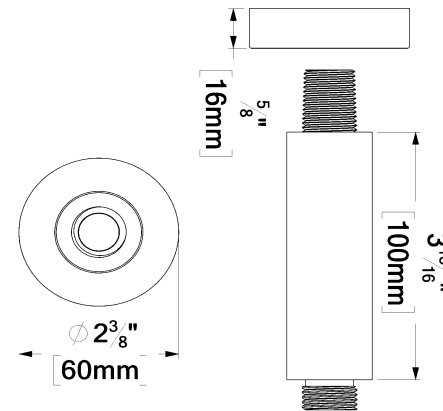

SSTS-08-R-XX

SPECIFICATION

- Shower head stainless steel
- AirBoost technology (30% more pressure)
- Dimensions: Dia. 20cm [8in]
- Thickness: 2mm
- 96 Anti-limestone silicone nozzle
- Inlet ½in female
- Flow rate: 7.6 L/min [2.0 gpm] @60psi
- Limited lifetime warranty

- Bras de douche de plafond en laiton massif
- Connexion ½po mâle NPT
- Garantie à vie limitée

FINIS DISPONIBLE

Se référer au catalogue pour les finis disponible

CERTIFICATION

ASME 112.118.1 / CSA B125.1

Pour plus d'information sur le produit ou avant de procéder à toute installation veuillez consulter le guide.
Produits couverts par une garantie à vie limitée contre tout défaut de fabrication.

The product may vary slightly from its dimension and appearance.
Les dimensions et l'aspect du produit peuvent varier légèrement de l'illustration

KRDT-3122-XX / KRDT-31223-XX

SPECIFICATION

- Sliding bar kit
- The shelf can be installed on left of right side
- Elbow (option)
- Limited lifetime warranty