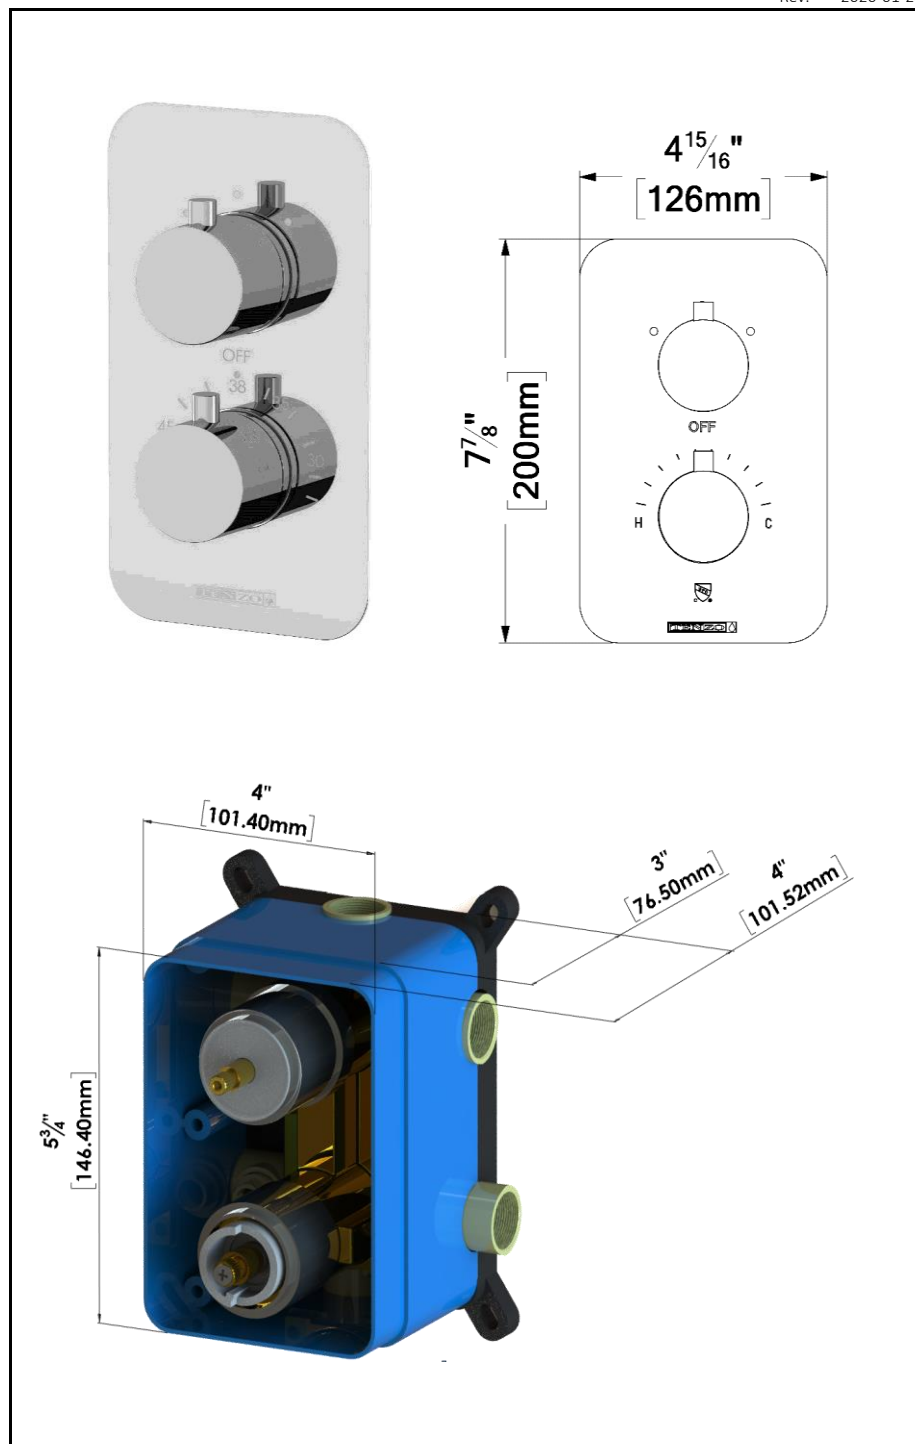

RUNDO / RUT32-XX

SPECIFICATION

- Universal T-Box rough-in
- Thermostatic valve 30L/min [7.9 gpm] @60psi
- Vernet thermostatic cartridge (Made in France)
- Diverter valve 2 functions (shared zones)
- Service check/stop valves
- 1/2" NPT female connections
- Limited lifetime warranty

PRODUCTS No.

RUT32-XX	Complete valve (Rough & trims)
R-30	Universal T-Box rough in
F-RUT32-XX	Trim

FINISHES AVAILABLE

- Refer to the catalog for available finishes

CERTIFICATION

- ASME 112.18.1 / CSA B125.1

For more information about the product or before proceeding to any installation please consult the guide.
Products covered by a limited lifetime warranty against all manufacturing defects.

SPÉCIFICATION

- Brut T-Box universel
- Valve thermostatique 30L/min [7.9 gpm] @60psi
- Cartouche thermostatique Vernet (Fabriquée en France)
- Valve déviatrice 2 fonctions (zones partagées)
- Connexions femelles 1/2po NPT
- Valves de service
- Garantie à vie limitée

No. PRODUITS

RUT32-XX	Valve complète (Brut & Garnitures)
R-30	Brut de valve universel
F-RUT32-XX	Garnitures

FINIS DISPONIBLE

Se référer au catalogue pour les finis disponible

CERTIFICATION

ASME 112.18.1 / CSA B125.1

Pour plus d'information sur le produit ou avant de procéder à toute installation veuillez consulter le guide.
Produits couverts par une garantie à vie limitée contre tout défaut de fabrication.

The product may vary slightly from its dimension and appearance.
Les dimensions et l'aspect du produit peuvent varier légèrement de l'illustration