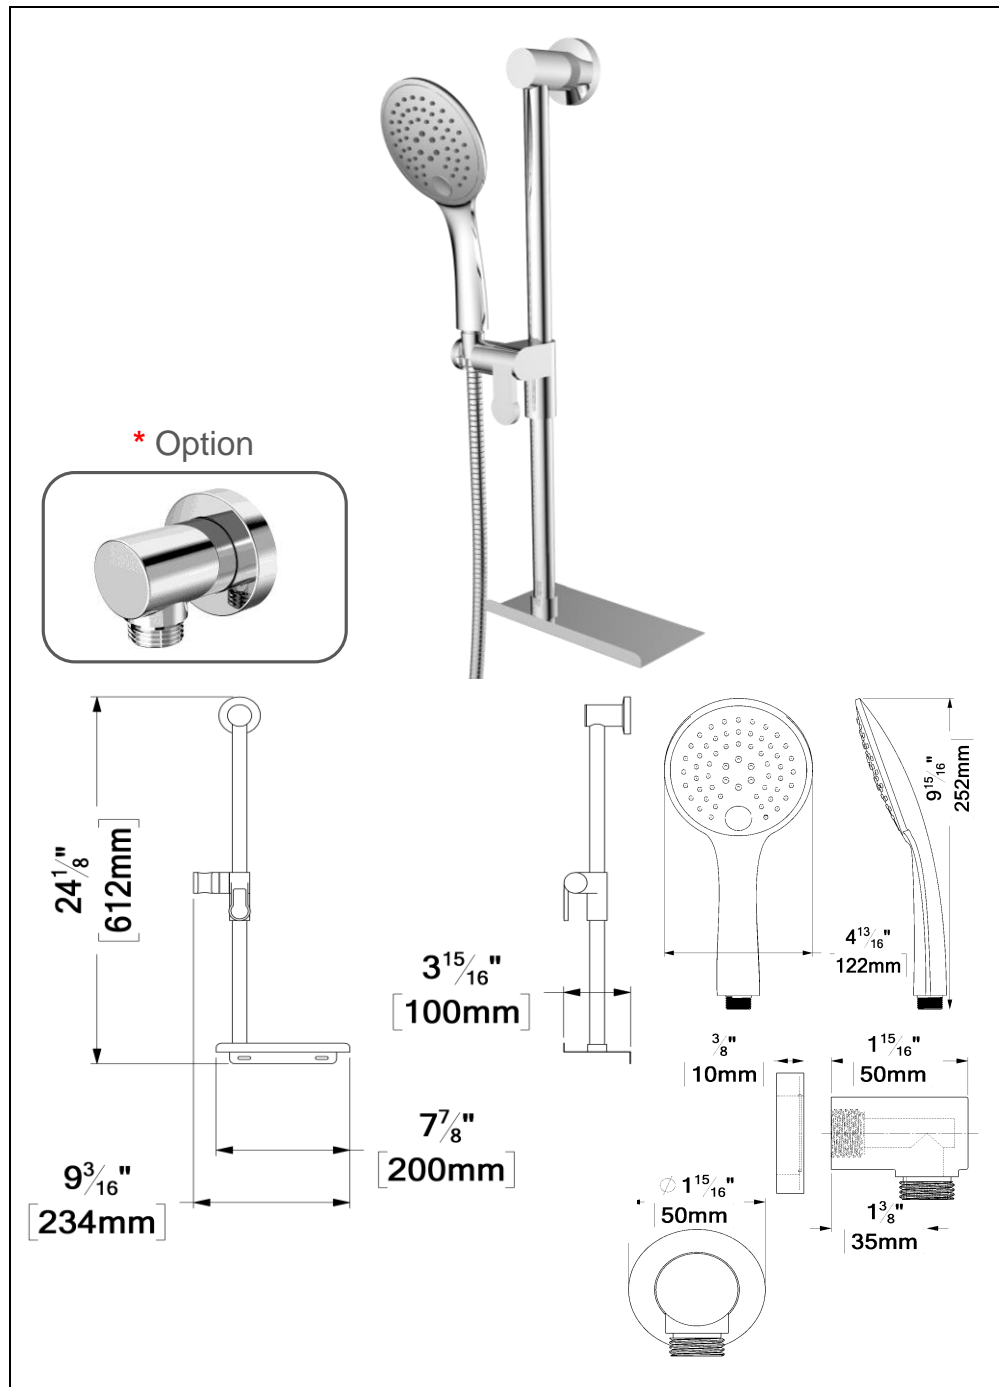

KRDT-3122-XX / KRDT-31223-XX

SPECIFICATION

- Sliding bar kit
- The shelf can be installed on left of right side
- Elbow (option)
- Limited lifetime warranty

KRDT-3122-XX	* KRDT-31223-XX	Description
RD-31-T-XX	RD-31-T-XX	Sliding Bar
HS-222-XX	HS-222-XX	Hand shower
SSHE-150-XX	SSHE-150-XX	Hose
N/A	HC-303-XX	Elbow (Option)

FINISHES AVAILABLE

- Refer to the catalog for available finishes

CERTIFICATION

- ASME 112.118.1 / CSA B125.1

For more information about the product or before proceeding to any installation please consult the guide. Products covered by a limited lifetime warranty against all manufacturing defects.

SPÉCIFICATION

- Ensemble de rail de douche
- La tablette peut être installée à gauche ou à droite
- Coude en option
- Garantie à vie limitée

KRDT-3122-XX	* KRDT-31223-XX	Description
RD-31-T-XX	RD-31-T-XX	Rail de douche
HS-222-XX	HS-222-XX	Douchette
SSHE-150-XX	SSHE-150-XX	Boyau
N/A	HC-303-XX	Coude (Option)

FINIS DISPONIBLE

- Se référer au catalogue pour les finis disponible

CERTIFICATION

- ASME 112.118.1 / CSA B125.1

Pour plus d'information sur le produit ou avant de procéder à toute installation veuillez consulter le guide. Produits couverts par une garantie à vie limitée contre tout défaut de fabrication.

The product may vary slightly from its dimension and appearance. Les dimensions et l'aspect du produit peuvent varier légèrement de l'illustration