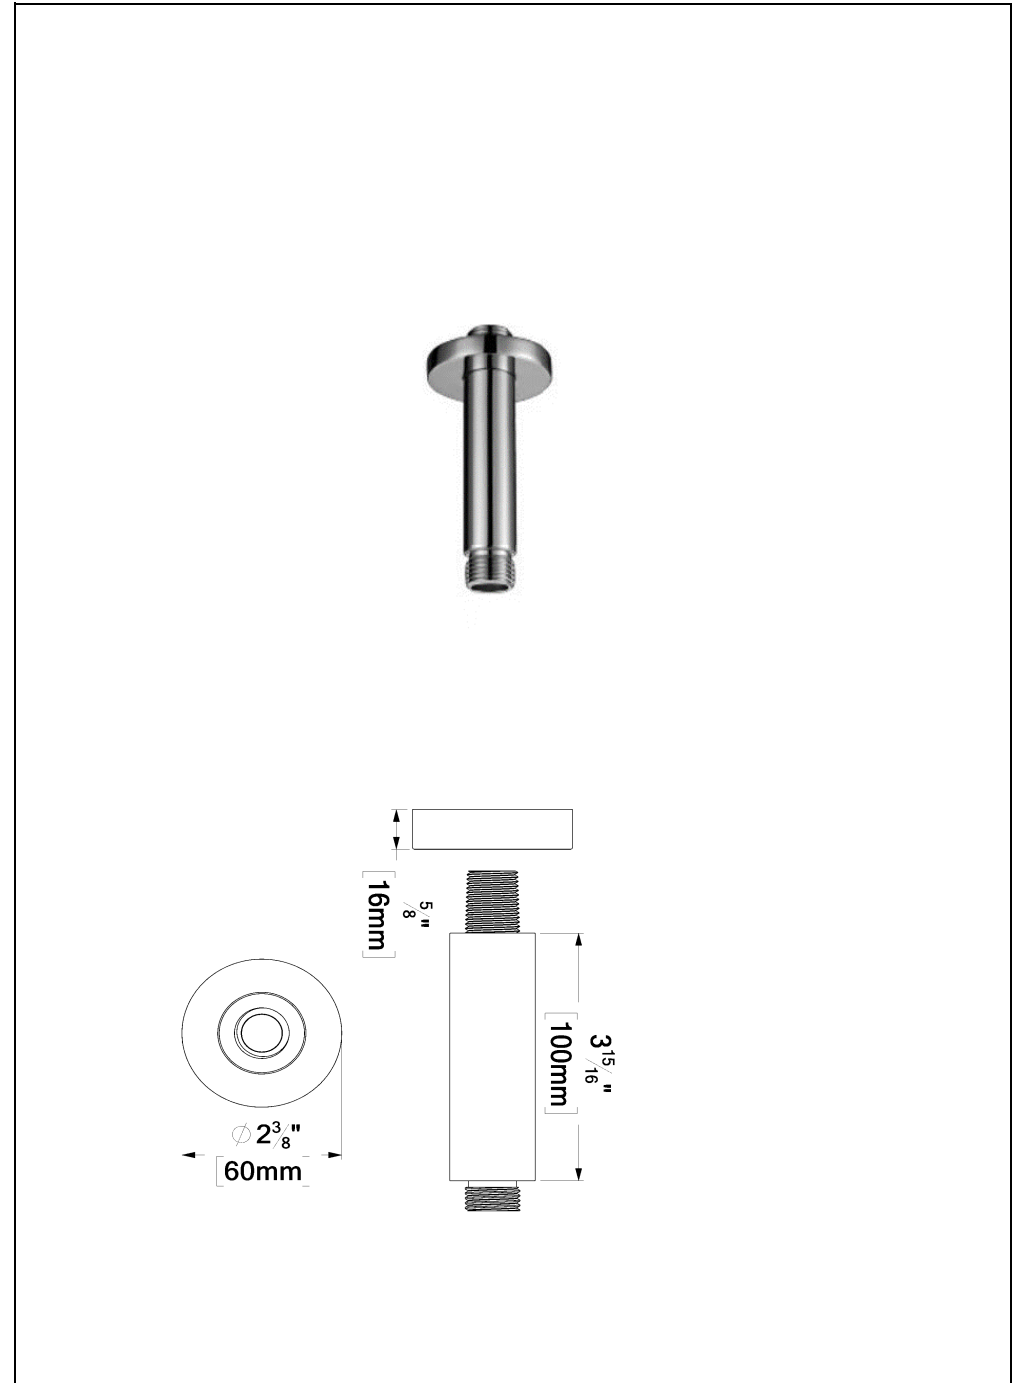

SA-704-XX

SPECIFICATION

- Shower arm ceiling solid brass
- Inlet ½in male NPT
- Limited lifetime warranty

FINISHES AVAILABLE

- Refer to the catalog for available finishes

CERTIFICATION

- ASME 112.118.1 / CSA B125.1

For more information about the product or before proceeding to any installation please consult the guide.
Products covered by a limited lifetime warranty against all manufacturing defects.

SPÉCIFICATION

- Bras de douche de plafond en laiton massif
- Connexion ½po mâle NPT
- Garantie à vie limitée

FINIS DISPONIBLE

Se référer au catalogue pour les finis disponible

CERTIFICATION

ASME 112.118.1 / CSA B125.1

Pour plus d'information sur le produit ou avant de procéder à toute installation veuillez consulter le guide.
Produits couverts par une garantie à vie limitée contre tout défaut de fabrication.

The product may vary slightly from its dimension and appearance.

Les dimensions et l'aspect du produit peuvent varier légèrement de l'illustration