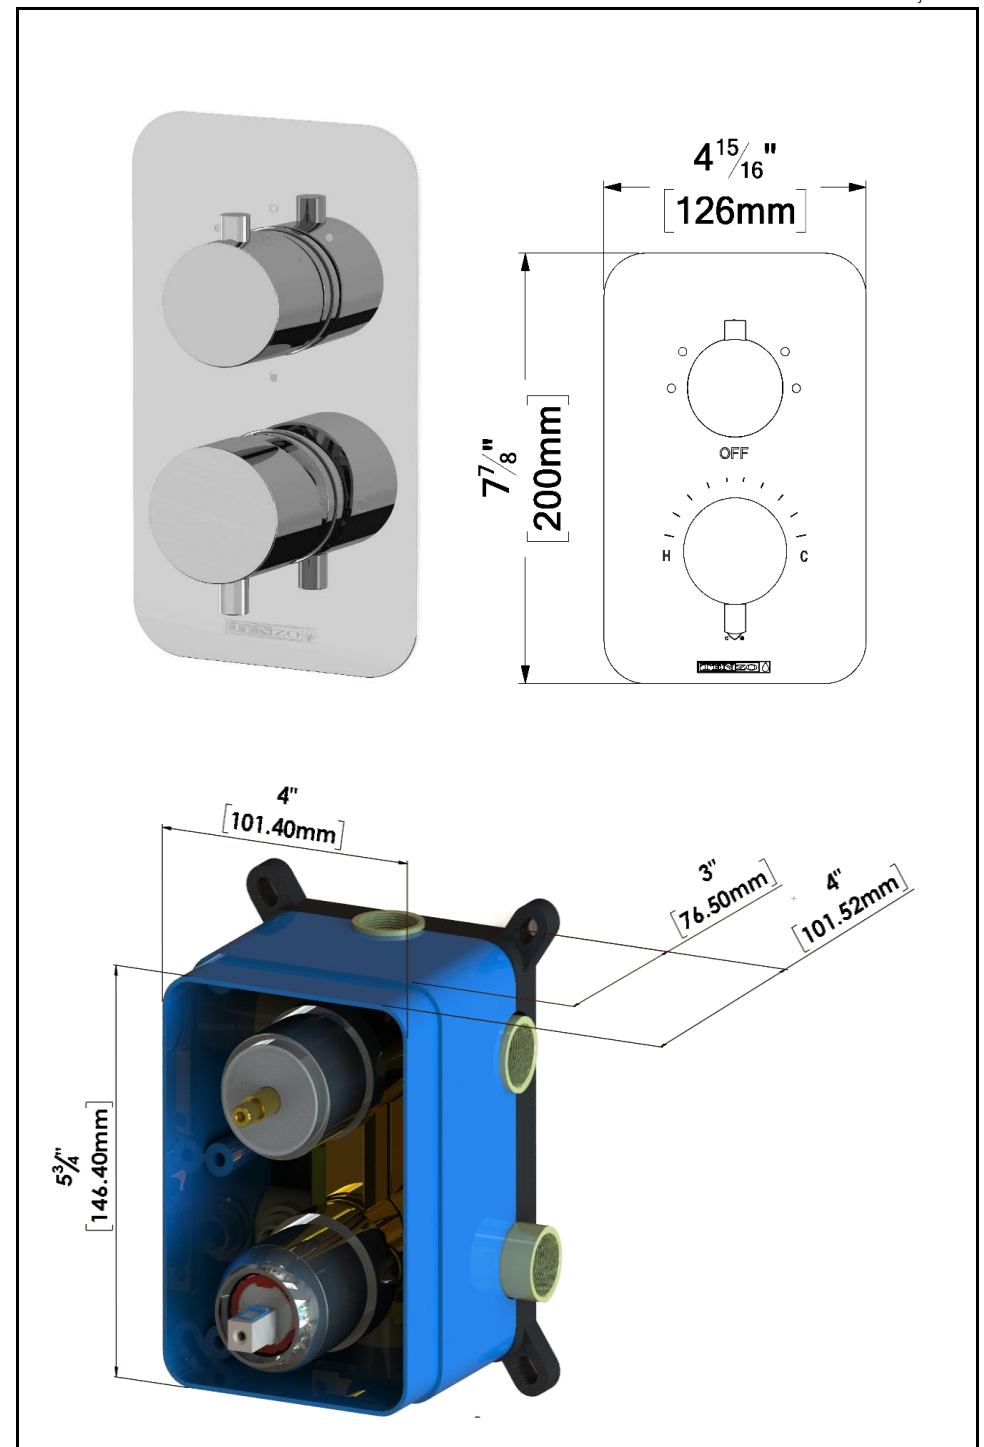

RUNDO / RUPB33-XX

SPECIFICATION

- Universal T-Box rough-in
- Pressure balanced valve 21L/min [5.5 gpm] @60psi
- Diverter valve 3 functions (shared zones)
- Service check/stop valves
- 1/2" NPT female connections
- Limited lifetime warranty

PRODUCTS No.

RUPB33-XX	Complete valve (Rough & trims)
R-30	Universal T-Box rough in
F-RUPB33-XX	Trim

FINISHES AVAILABLE

- Refer to the catalog for available finishes

CERTIFICATION

- ASME 112.18.1 / CSA B125.1

For more information about the product or before proceeding to any installation please consult the guide.
Products covered by a limited lifetime warranty against all manufacturing defects.

SPÉCIFICATION

- Brut T-Box universel
- Valve pression balancée 21L/min [5.5 gpm] @60psi
- Valve déviateur 3 fonctions (zones partagées)
- Connexions femelles 1/2po NPT
- Valves de service
- Garantie à vie limitée

No. PRODUITS

RUPB33-XX	Valve complète (Brut & Garnitures)
R-30	Brut de valve universel
F-RUPB33-XX	Garnitures

FINIS DISPONIBLE

Se référer au catalogue pour les finis disponible

CERTIFICATION

ASME 112.18.1 / CSA B125.1

Pour plus d'information sur le produit ou avant de procéder à toute installation veuillez consulter le guide.
Produits couverts par une garantie à vie limitée contre tout défaut de fabrication.

The product may vary slightly from its dimension and appearance.
Les dimensions et l'aspect du produit peuvent varier légèrement de l'illustration