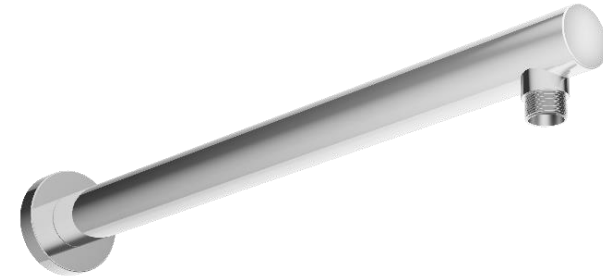

SA-603-XX

SPECIFICATION

- Shower arm wall-mounted solid brass
- Slip-fit installation
- Inlet 1/2in male NPT
- Limited lifetime warranty

FINISHES AVAILABLE

- Refer to the catalog for available finishes

CERTIFICATION

- ASME 112.118.1 / CSA B125.1

For more information about the product or before proceeding to any installation please consult the guide.
Products covered by a limited lifetime warranty against all manufacturing defects.

SPÉCIFICATION

- Bras de douche mural en laiton massif
- Installation Slip-fit
- Connexion 1/2po mâle NPT
- Garantie à vie limitée

FINIS DISPONIBLE

Se référer au catalogue pour les finis disponible

CERTIFICATION

ASME 112.118.1 / CSA B125.1

Pour plus d'information sur le produit ou avant de procéder à toute installation veuillez consulter le guide.
Produits couverts par une garantie à vie limitée contre tout défaut de fabrication.

The product may vary slightly from its dimension and appearance.

Les dimensions et l'aspect du produit peuvent varier légèrement de l'illustration