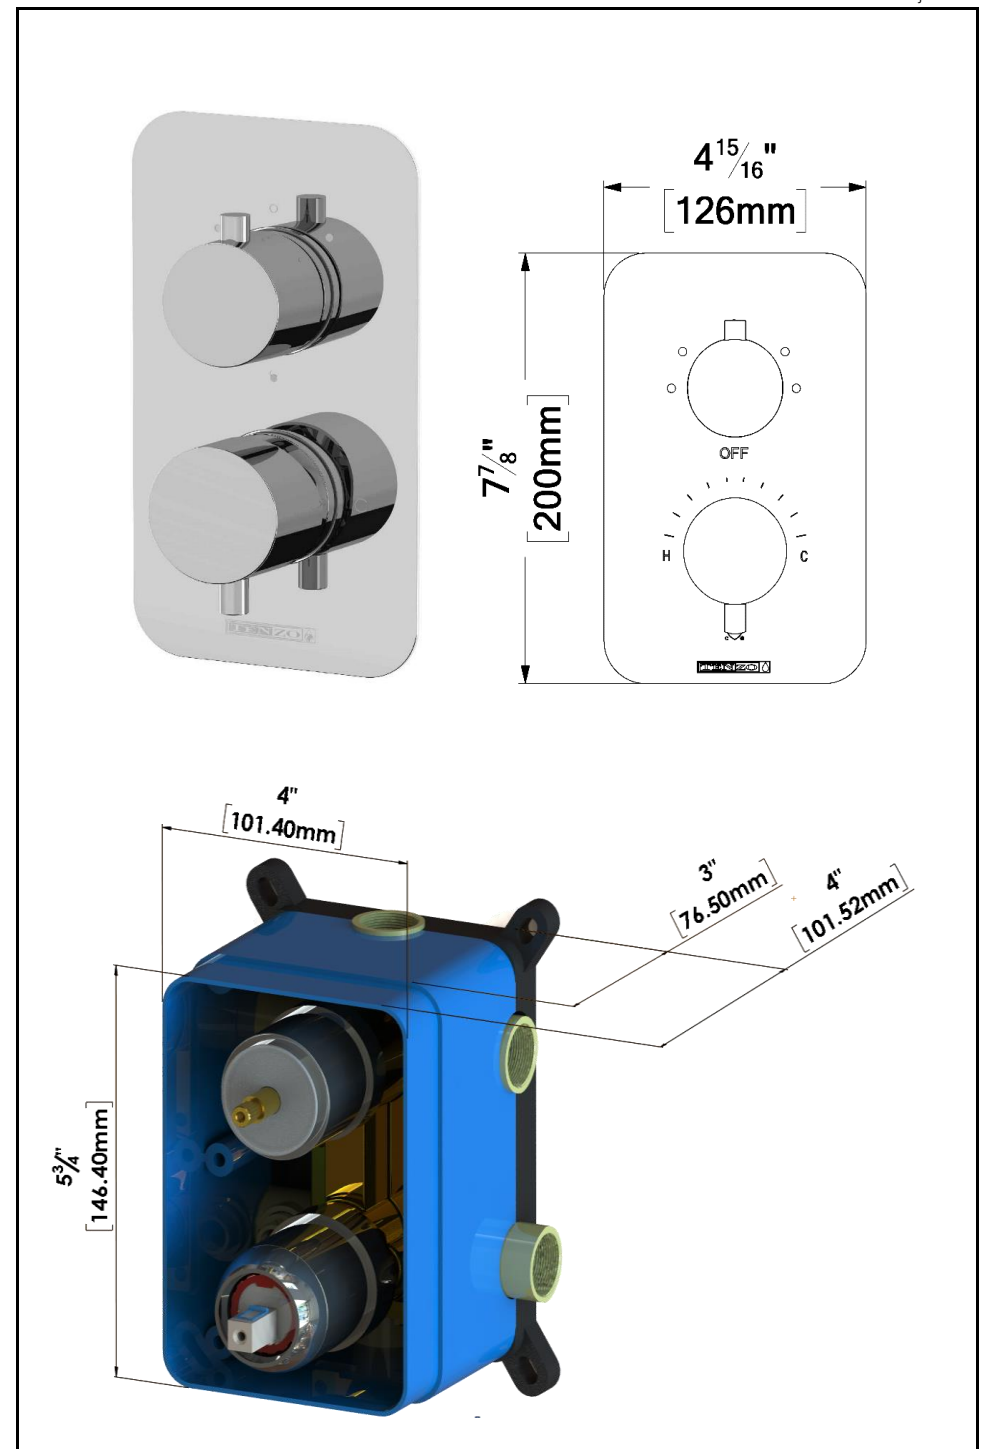

RUNDO / RUPB33-XX

SPECIFICATION

- Universal T-Box rough-in
- Pressure balanced valve 21L/min [5.5 gpm] @60psi
- Diverter valve 3 functions (shared zones)
- Service check/stop valves
- 1/2" NPT female connections
- Limited lifetime warranty

PRODUCTS No.

RUPB33-XX	Complete valve (Rough & trims)
R-30	Universal T-Box rough in
F-RUPB33-XX	Trim

FINISHES AVAILABLE

- Refer to the catalog for available finishes

CERTIFICATION

- ASME 112.18.1 / CSA B125.1

For more information about the product or before proceeding to any installation please consult the guide.
Products covered by a limited lifetime warranty against all manufacturing defects.

SPÉCIFICATION

- Brut T-Box universel
- Valve pression balancée 21L/min [5.5 gpm] @60psi
- Valve déviatrice 3 fonctions (zones partagées)
- Connexions femelles 1/2po NPT
- Valves de service
- Garantie à vie limitée

No. PRODUITS

RUPB33-XX	Valve complète (Brut & Garnitures)
R-30	Brut de valve universel
F-RUPB33-XX	Garnitures

FINIS DISPONIBLE

Se référer au catalogue pour les finis disponible

CERTIFICATION

ASME 112.18.1 / CSA B125.1

Pour plus d'information sur le produit ou avant de procéder à toute installation veuillez consulter le guide.
Produits couverts par une garantie à vie limitée contre tout défaut de fabrication.

The product may vary slightly from its dimension and appearance.
Les dimensions et l'aspect du produit peuvent varier légèrement de l'illustration