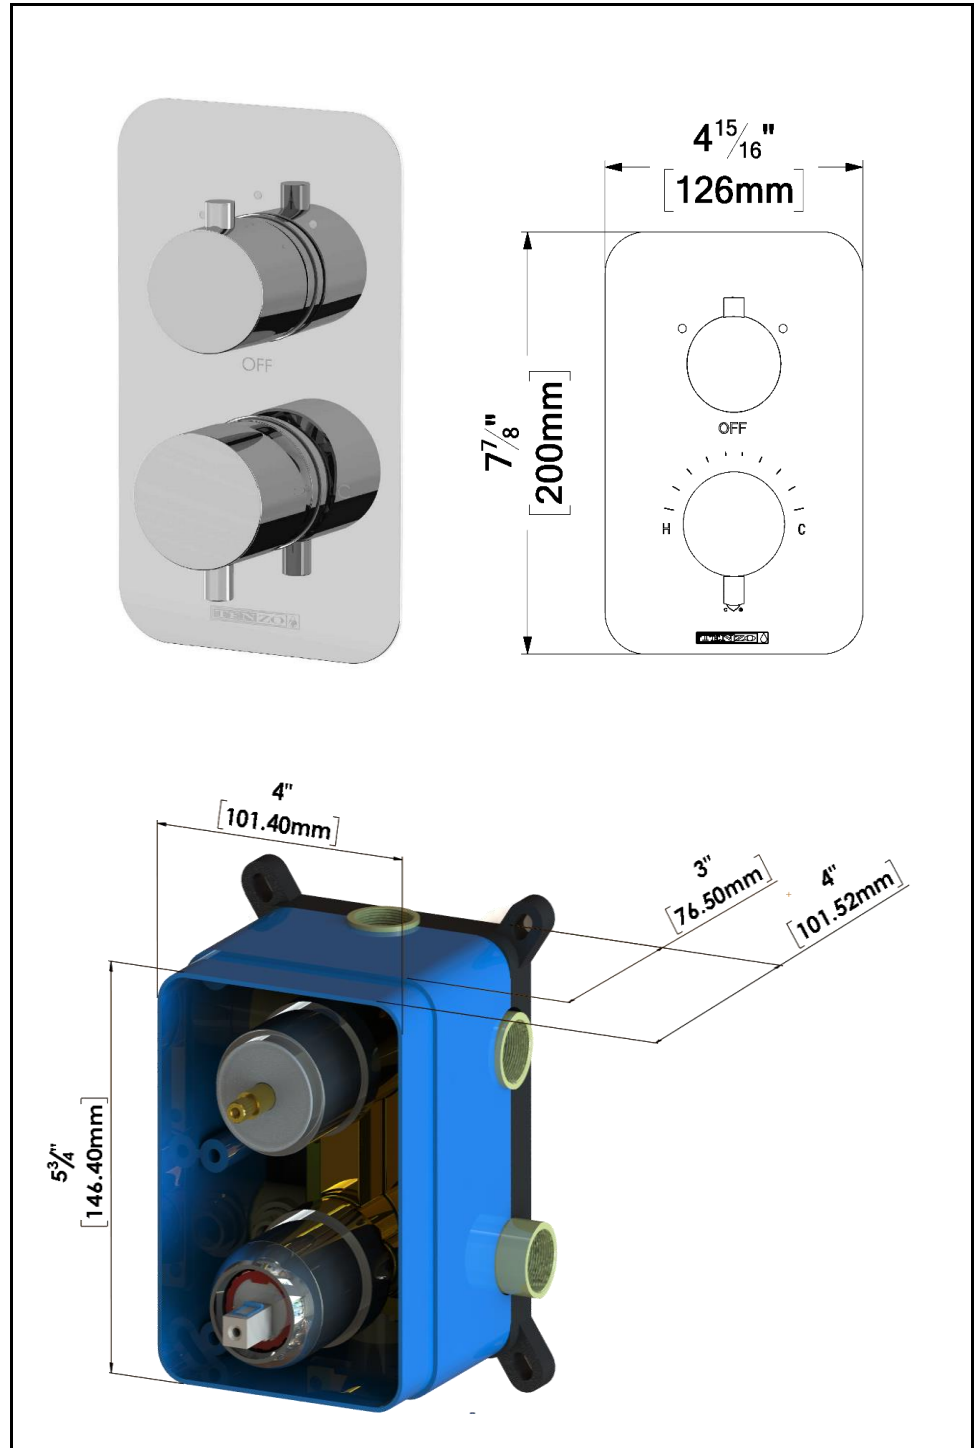

RUNDO / RUPB32-XX

SPECIFICATION

- Universal T-Box rough-in
- Pressure balanced valve 21L/min [5.5 gpm] @60psi
- Diverter valve 2 functions (shared zones)
- Service check/stop valves
- 1/2" NPT female connections
- Limited lifetime warranty

PRODUCTS No.

RUPB32-XX	Complete valve (Rough & trims)
R-30	Universal T-Box rough in
F-RUPB32-XX	Trim

FINISHES AVAILABLE

- Refer to the catalog for available finishes

CERTIFICATION

- ASME 112.18.1 / CSA B125.1

For more information about the product of before proceeding to any installation please consult the guide.
Products covered by a limited lifetime warranty against all manufacturing defects.

SPÉCIFICATION

- Brut T-Box universel
- Valve pression balancée 21L/min [5.5 gpm] @60psi
- Valve déviatrice 2 fonctions (zones partagées)
- Connexions femelles 1/2po NPT
- Valves de service
- Garantie à vie limitée

No. PRODUITS

RUPB32-XX	Valve complète (Brut & Garnitures)
R-30	Brut de valve universel
F-RUPB32-XX	Garnitures

FINIS DISPONIBLE

Se référer au catalogue pour les finis disponible

CERTIFICATION

ASME 112.18.1 / CSA B125.1

Pour plus d'information sur le produit ou avant de procéder à toute installation veuillez consulter le guide.
Produits couverts par une garantie à vie limitée contre tout défaut de fabrication.

The product may vary slightly from its dimension and appearance.
Les dimensions et l'aspect du produit peuvent varier légèrement de l'illustration