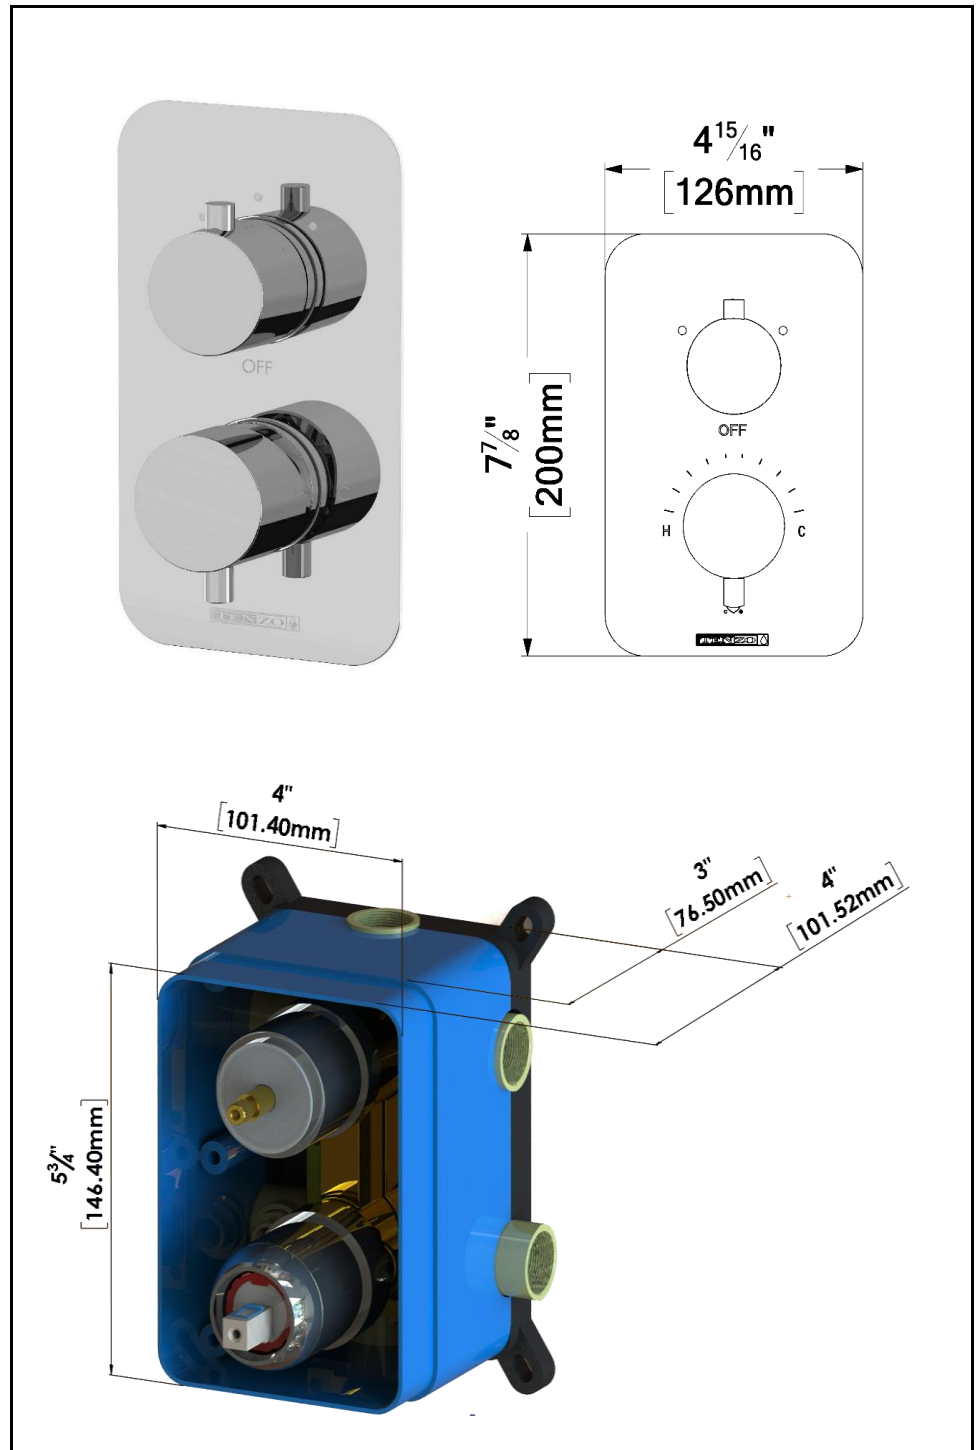

RUNDO / RUPB32-XX

SPECIFICATION

- Universal T-Box rough-in
- Pressure balanced valve 21L/min [5.5 gpm] @60psi
- Diverter valve 2 functions (shared zones)
- Service check/stop valves
- 1/2" NPT female connections
- Limited lifetime warranty

PRODUCTS No.

RUPB32-XX	Complete valve (Rough & trims)
R-30	Universal T-Box rough in
F-RUPB32-XX	Trim

FINISHES AVAILABLE

- Refer to the catalog for available finishes

CERTIFICATION

- ASME 112.18.1 / CSA B125.1

For more information about the product or before proceeding to any installation please consult the guide. Products covered by a limited lifetime warranty against all manufacturing defects.

SPÉCIFICATION

- Brut T-Box universel
- Valve pression balancée 21L/min [5.5 gpm] @60psi
- Valve déviatrice 2 fonctions (zones partagées)
- Connexions femelles 1/2po NPT
- Valves de service
- Garantie à vie limitée

No. PRODUITS

RUPB32-XX	Valve complète (Brut & Garnitures)
R-30	Brut de valve universel
F-RUPB32-XX	Garnitures

FINIS DISPONIBLE

Se référer au catalogue pour les finis disponible

CERTIFICATION

ASME 112.18.1 / CSA B125.1

Pour plus d'information sur le produit ou avant de procéder à toute installation veuillez consulter le guide. Produits couverts par une garantie à vie limitée contre tout défaut de fabrication.

The product may vary slightly from its dimension and appearance.
Les dimensions et l'aspect du produit peuvent varier légèrement de l'illustration