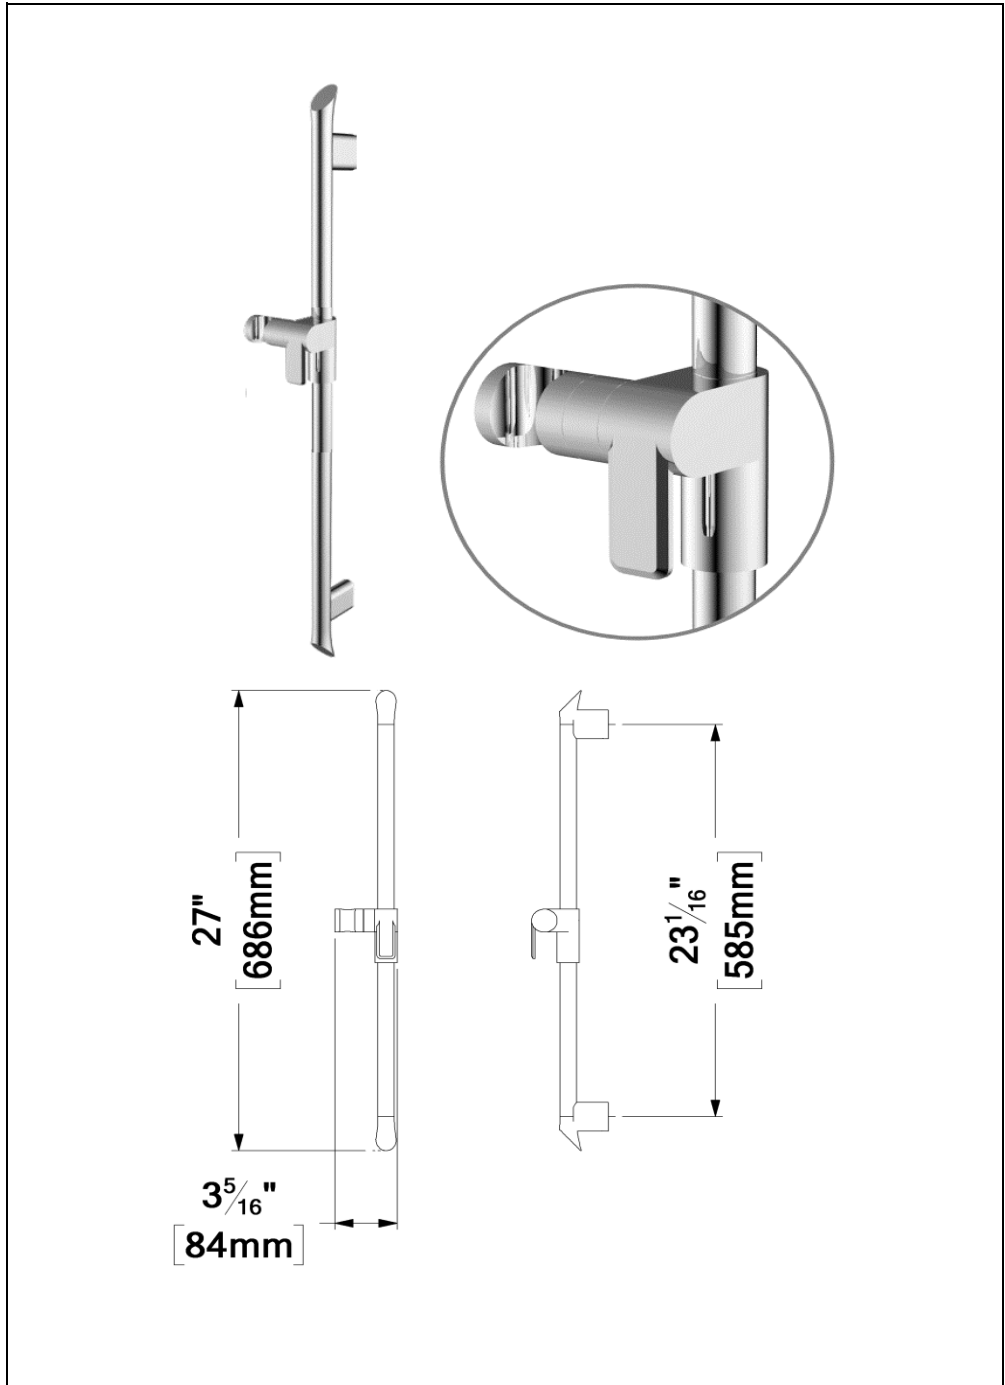

# RD-33-XX

**SPECIFICATION**

- Smooth glider mechanism
- Limited lifetime warranty

**FINISHES AVAILABLE**

- Refer to the catalog for available finishes

**CERTIFICATION**

- ASME 112.118.1 / CSA B125.1

For more information about the product or before proceeding to any installation please consult the guide.  
 Products covered by a limited lifetime warranty against all manufacturing defects.

**SPÉCIFICATION**

- Curseur à glissement doux
- Garantie à vie limitée

**FINIS DISPONIBLE**

Se référer au catalogue pour les finis disponible

**CERTIFICATION**

- ASME 112.118.1 / CSA B125.1

Pour plus d'information sur le produit ou avant de procéder à toute installation veuillez consulter le guide.  
 Produits couverts par une garantie à vie limitée contre tout défaut de fabrication.

The product may vary slightly from its dimension and appearance.  
 Les dimensions et l'aspect du produit peuvent varier légèrement de l'illustration