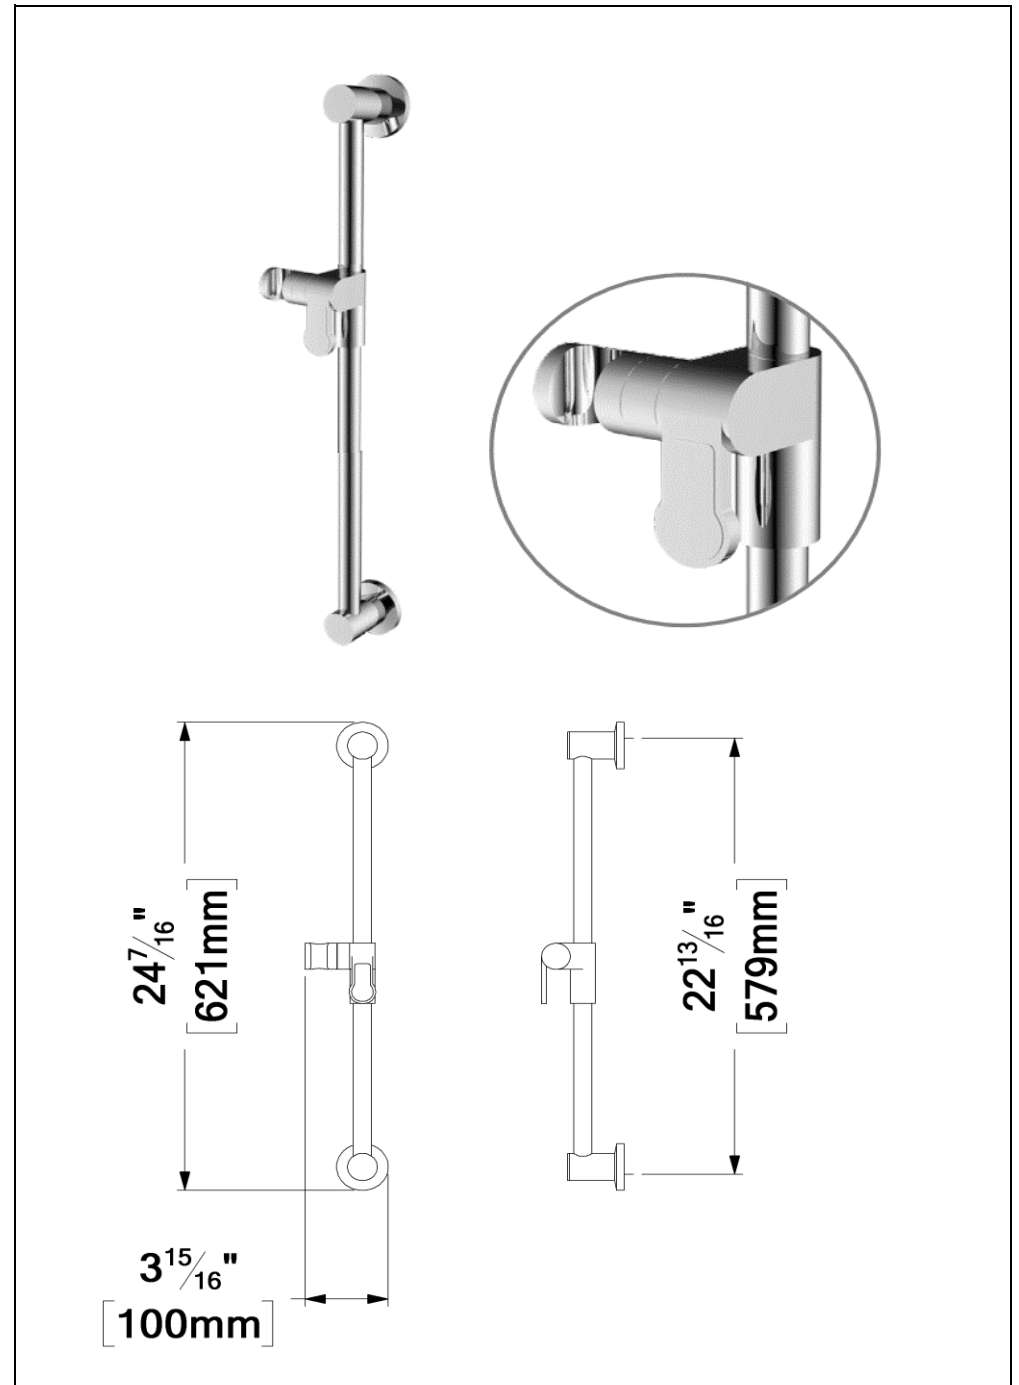

RD-31-XX

SPECIFICATION

- Smooth glider mechanism
- Limited lifetime warranty

FINISHES AVAILABLE

- Refer to the catalog for available finishes

CERTIFICATION

- ASME 112.118.1 / CSA B125.1

For more information about the product or before proceeding to any installation please consult the guide.
Products covered by a limited lifetime warranty against all manufacturing defects.

SPÉCIFICATION

- Curseur à glissement doux
- Garantie à vie limitée

FINIS DISPONIBLE

Se référer au catalogue pour les finis disponible

CERTIFICATION

ASME 112.118.1 / CSA B125.1

Pour plus d'information sur le produit ou avant de procéder à toute installation veuillez consulter le guide.
Produits couverts par une garantie à vie limitée contre tout défaut de fabrication.

The product may vary slightly from its dimension and appearance.

Les dimensions et l'aspect du produit peuvent varier légèrement de l'illustration