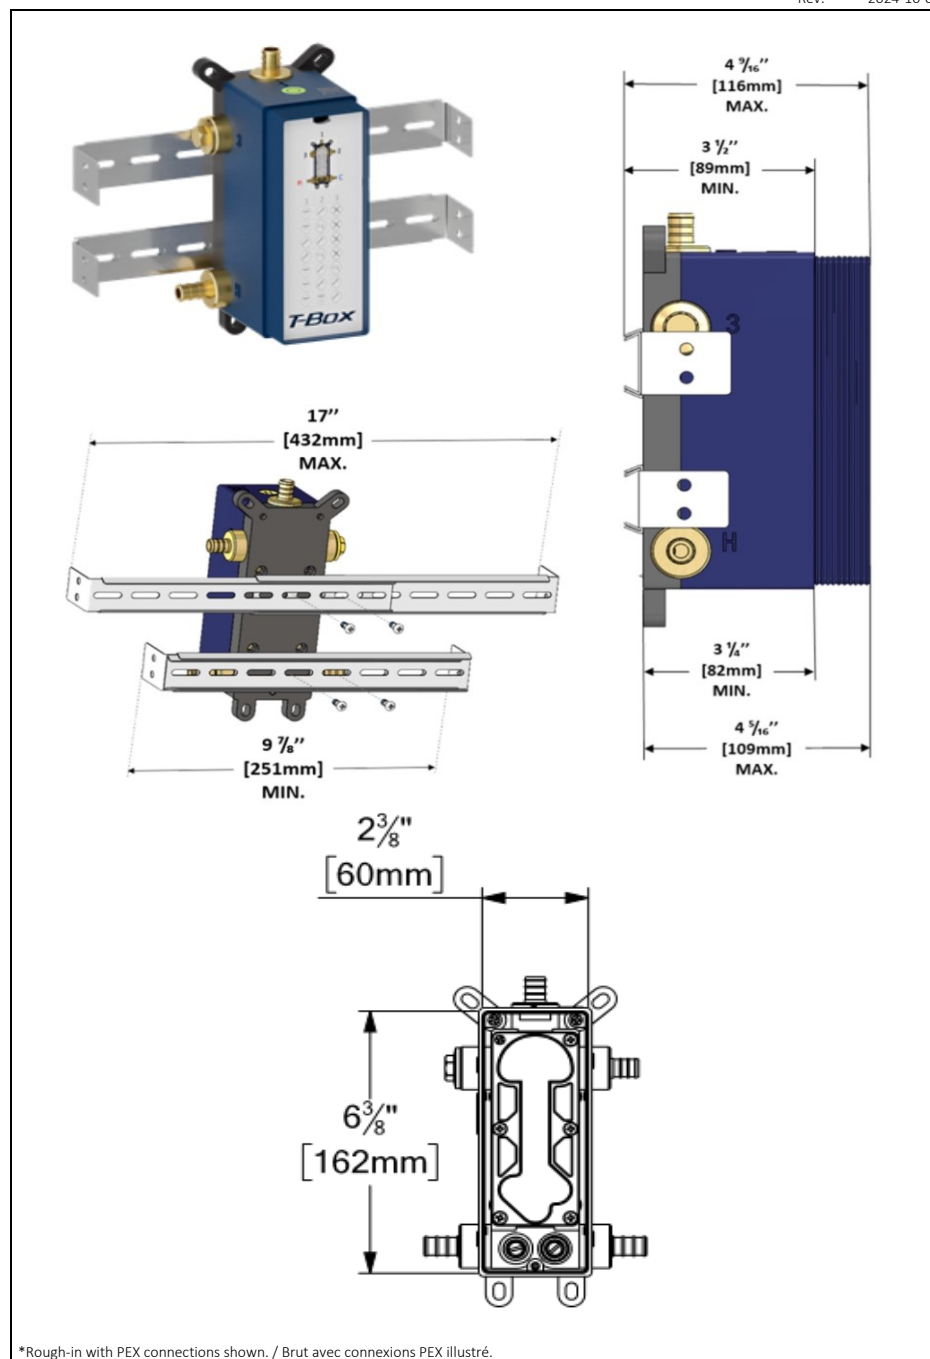

TENZO

FINE PLOMBERIE

R-31-P

SPECIFICATION

- Universal T-Box rough-in for :
  - 2 & 3 functions diverter valves
  - Thermostatic & pressure balance valves
- 1/2 PEX connections
- Integrated test cap
- Service check/stop valves
- Limited lifetime warranty

CONNECTIONS

R-31-P	Universal T-Box rough-in 1/2" PEX connections
R-31-N	Universal T-Box rough-in 1/2" NPT male connections

FINISHES AVAILABLE

- Refer to the catalog for available finishes

CERTIFICATION

- ASME 112.18.1 / CSA B125.1

For more information about the product of before proceeding to any installation please consult the guide.

Products covered by a limited lifetime warranty against all manufacturing defects.

SPÉCIFICATION

- Brut T-Box universel pour :
  - Valves déviateur 2 et 3 fonctions
  - Valves thermostatiques et pression balancée
- Connexions PEX 1/2po
- Plaque de test intégrée
- Valves de service
- Garantie à vie limitée

CONNEXIONS

R-31-P	Brut de valve T-box universel connexions PEX 1/2po
R-31-N	Brut de valve T-box universel connexions NPT 1/2po mâle

FINIS DISPONIBLE

Se référer au catalogue pour les finis disponible

CERTIFICATION

ASME 112.18.1 / CSA B125.1

Pour plus d'information sur le produit ou avant de procéder à toute installation veuillez consulter le guide.

Produits couverts par une garantie à vie limitée contre tout défaut de fabrication.

*Rough-in with PEX connections shown. / Brut avec connexions PEX illustré.