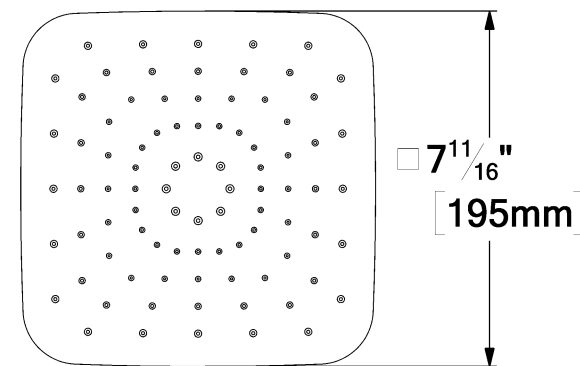

PVTS-08-Q-XX

SPECIFICATION

- Shower head PVC
- Dimensions: 20cm x 20cm [8x8in]
- Thickness: 13mm
- 88 Anti-limestone silicone nozzle
- Inlet ½in female
- Flow rate: 9.5L/min [2.5 gpm] @60psi
- Limited lifetime warranty

FINISHES AVAILABLE

- Refer to the catalog for available finishes

CERTIFICATION

- ASME 112.118.1 / CSA B125.1

For more information about the product or before proceeding to any installation please consult the guide.

Products covered by a limited lifetime warranty against all manufacturing defects.

SPÉCIFICATION

- Tête de douche en PVC
- Dimensions: 20cm x 20cm [8x8po]
- Épaisseur: 13mm
- 88 buses en silicone anti-calcaire
- Connexion ½po femelle
- Garantie à vie limitée

FINIS DISPONIBLE

Se référer au catalogue pour les finis disponible

CERTIFICATION

ASME 112.118.1 / CSA B125.1

Pour plus d'information sur le produit ou avant de procéder à toute installation veuillez consulter le guide.

Produits couverts par une garantie à vie limitée contre tout défaut de fabrication.

The product may vary slightly from its dimension and appearance.
Les dimensions et l'aspect du produit peuvent varier légèrement de l'illustration