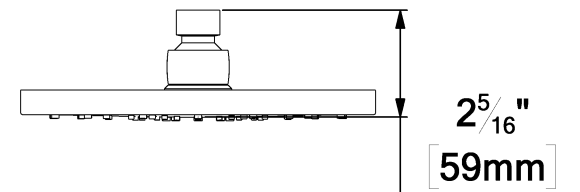

PVTS-08-Q-XX

SPECIFICATION

- Shower head PVC
- Dimensions: 20cm x 20cm [8x8in]
- Thickness: 13mm
- 88 Anti-limestone silicone nozzle
- Inlet ½in female
- Flow rate: 9.5L/min [2.5 gpm] @60psi
- Limited lifetime warranty

FINISHES AVAILABLE

- Refer to the catalog for available finishes

CERTIFICATION

- ASME 112.118.1 / CSA B125.1

For more information about the product or before proceeding to any installation please consult the guide.

Products covered by a limited lifetime warranty against all manufacturing defects.

SPÉCIFICATION

- Tête de douche en PVC
- Dimensions: 20cm x 20cm [8x8po]
- Épaisseur: 13mm
- 88 buses en silicone anti-calcaire
- Connexion ½po femelle
- Garantie à vie limitée

FINIS DISPONIBLE

Se référer au catalogue pour les finis disponible

CERTIFICATION

ASME 112.118.1 / CSA B125.1

Pour plus d'information sur le produit ou avant de procéder à toute installation veuillez consulter le guide.

Produits couverts par une garantie à vie limitée contre tout défaut de fabrication.

The product may vary slightly from its dimension and appearance.
Les dimensions et l'aspect du produit peuvent varier légèrement de l'illustration