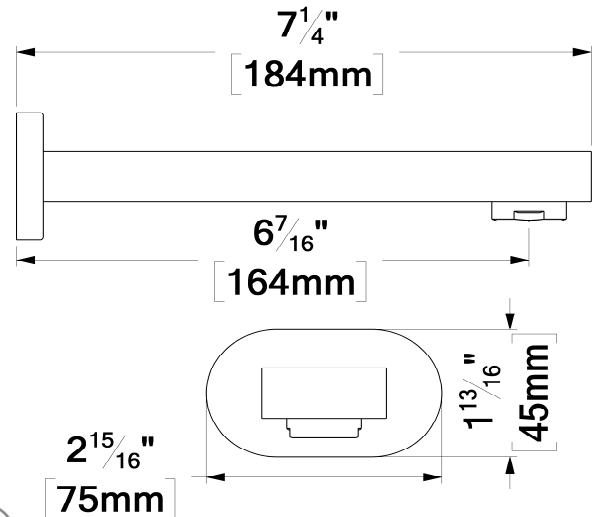

BS-305-XX

SPECIFICATION

- Spout
- Made of solid brass
- Slip-fit installation
- Flow rate: 25L/min [6.6 gpm] @60psi
- Inlet 1/2in male NPT
- Limited lifetime warranty

FINISHES AVAILABLE

- Refer to the catalog for available finishes

CERTIFICATION

- ASME 112.118.1 / CSA B125.1

For more information about the product or before proceeding to any installation please consult the guide.
Products covered by a limited lifetime warranty against all manufacturing defects.

SPÉCIFICATION

- Bec de bain
- Fabriqué en laiton massif
- Installation Slip-fit
- Débit: 25L/min [6.6 gpm] @60psi
- Connexion 1/2" mâle NPT

FINIS DISPONIBLE

Se référer au catalogue pour les finis disponible

CERTIFICATION

- ASME 112.118.1 / CSA B125.1

Pour plus d'information sur le produit ou avant de procéder à toute installation veuillez consulter le guide.
Produits couverts par une garantie à vie limitée contre tout défaut de fabrication.

The product may vary slightly from its dimension and appearance.
Les dimensions et l'aspect du produit peuvent varier légèrement de l'illustration