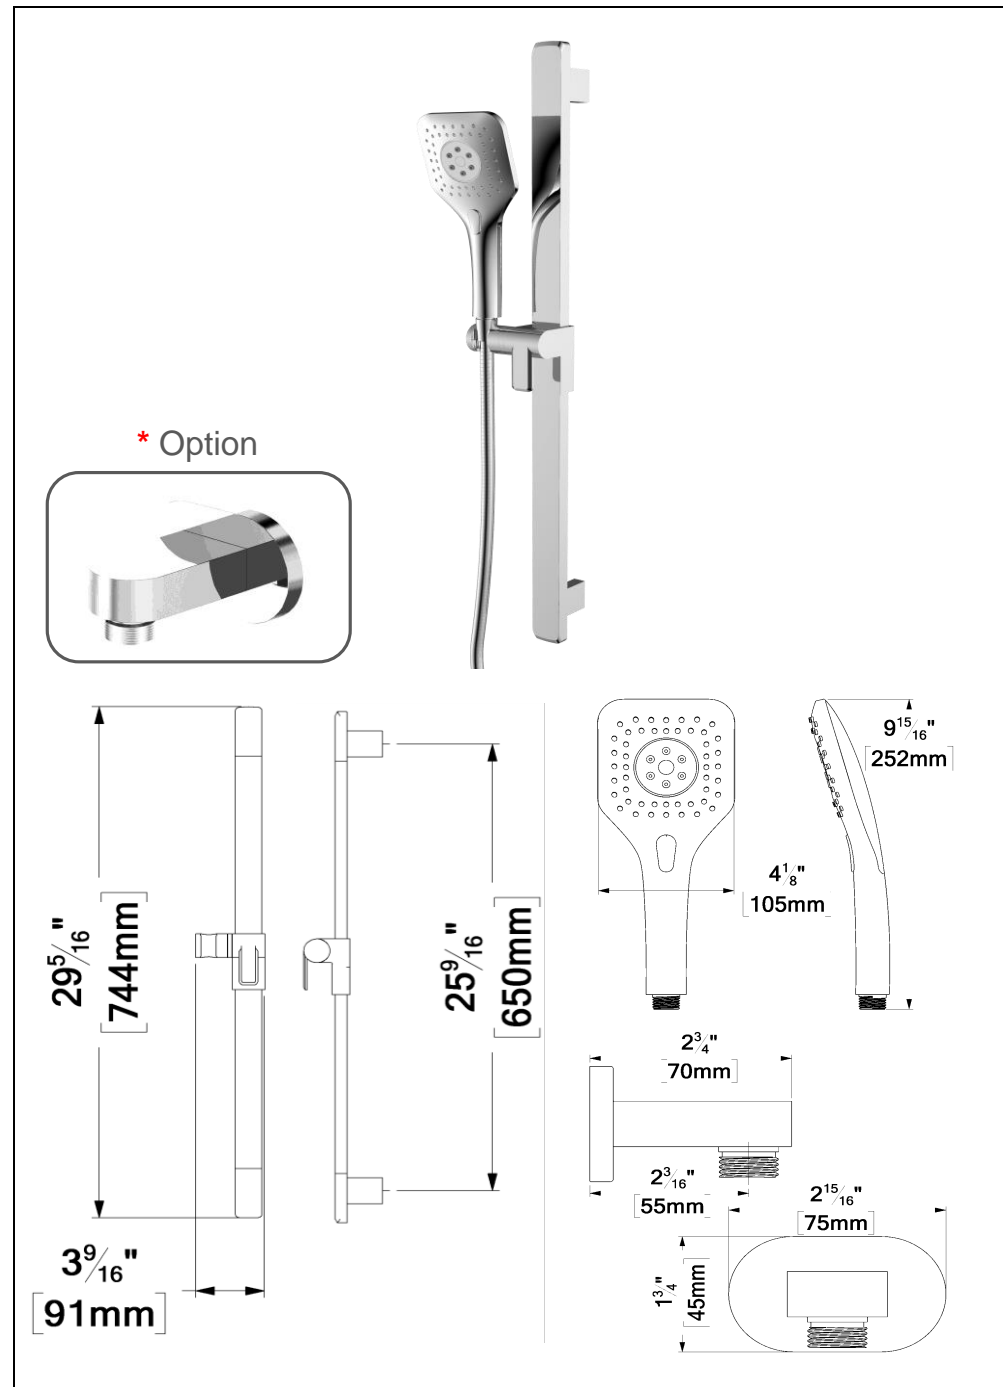

KRD-3221-XX / KRD-32215-XX

SPECIFICATION

- Sliding bar kit
- Elbow (option)
- Limited lifetime warranty

KRD-3221-XX	* KRD-32215-XX	Description
RD-32-XX	RD-32-XX	Sliding Bar
HS-221-XX	HS-221-XX	Hand shower
SSHE-150-XX	SSHE-150-XX	Hose
N/A	HC-305-XX	Elbow (Option)

FINISHES AVAILABLE

- Refer to the catalog for available finishes

CERTIFICATION

- ASME 112.118.1 / CSA B125.1

For more information about the product or before proceeding to any installation please consult the guide. Products covered by a limited lifetime warranty against all manufacturing defects.

SPÉCIFICATION

- Ensemble de rail de douche
- Coude en option
- Garantie à vie limitée

KRD-3221-XX	* KRD-32215-XX	Description
RD-32-XX	RD-32-XX	Rail de douche
HS-221-XX	HS-221-XX	Douchette
SSHE-150-XX	SSHE-150-XX	Boyau
N/A	HC-305-XX	Coude (Option)

FINIS DISPONIBLE

- Se référer au catalogue pour les finis disponible

CERTIFICATION

- ASME 112.118.1 / CSA B125.1

Pour plus d'information sur le produit ou avant de procéder à toute installation veuillez consulter le guide. Produits couverts par une garantie à vie limitée contre tout défaut de fabrication.

The product may vary slightly from its dimension and appearance.
Les dimensions et l'aspect du produit peuvent varier légèrement de l'illustration