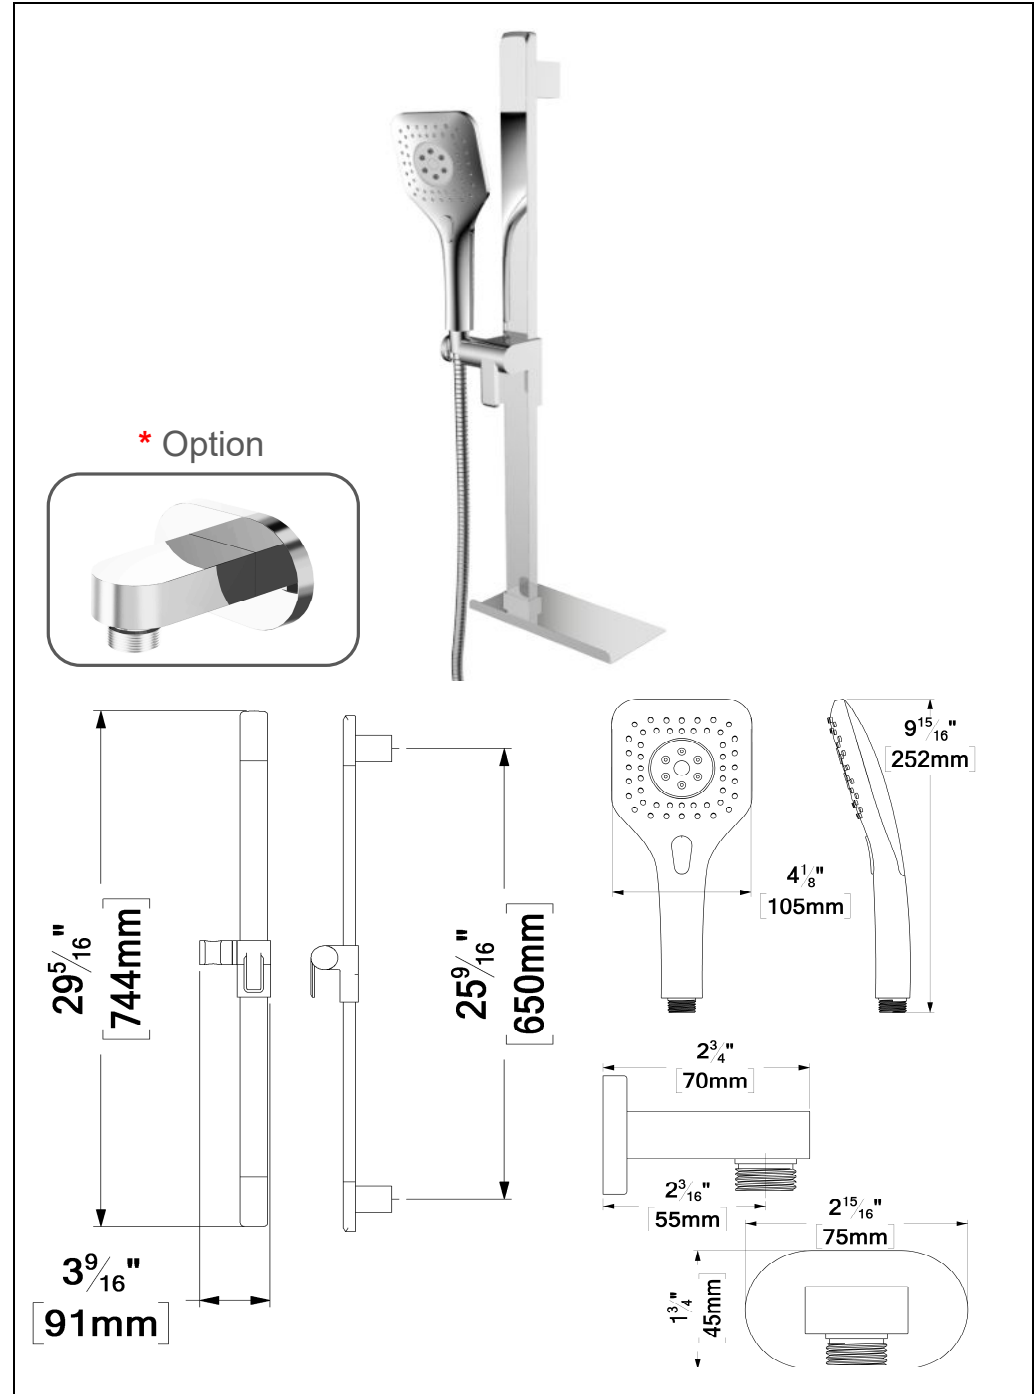

SSTS-812-Q-XX

SPECIFICATION

- Shower head stainless steel
- AirBoost technology (30% more pressure)
- Dimensions: 20cm x 30cm [8x12in]
- Thickness: 2mm
- 96 Anti-limestone silicone nozzle
- Inlet 1/2in female
- Flow rate: 7.6 L/min [2.0 gpm] @60psi
- Limited lifetime warranty

SPÉCIFICATION

- Ensemble de rail de douche
- La tablette peut être installé à gauche ou à droite
- Coude en option
- Garantie à vie limitée

KRDT-3221-XX	* KRDT-32215-XX	Description
RD-32-XX	RD-32-XX	Rail de douche
HS-221-XX	HS-221-XX	Douchette
SSHE-150-XX	SSHE-150-XX	Boyau
N/A	HC-305-XX	Coude (Option)

The product may vary slightly from its dimension and appearance.
Les dimensions et l'aspect du produit peuvent varier légèrement de l'illustration

BS-305-XX

SPECIFICATION

- Spout
- Made of solid brass
- Slip-fit installation
- Flow rate: 25L/min [6.6 gpm] @60psi
- Inlet 1/2in male NPT
- Limited lifetime warranty

SPÉCIFICATION

- Bec de bain
- Fabriqué en laiton massif
- Installation Slip-fit
- Débit: 25L/min [6.6 gpm] @60psi
- Connexion 1/2" mâle NPT

FINIS DISPONIBLE

Se référer au catalogue pour les finis disponible