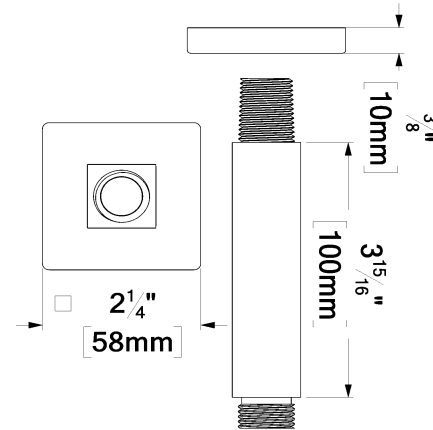

SSTS-812-Q-XX

SPECIFICATION

- Shower head stainless steel
- AirBoost technology (30% more pressure)
- Dimensions: 20cm x 30cm [8x12in]
- Thickness: 2mm
- 96 Anti-limestone silicone nozzle
- Inlet 1/2in female
- Flow rate: 7.6 L/min [2.0 gpm] @60psi
- Limited lifetime warranty

- Bras de douche de plafond en laiton massif
- Connexion ½po mâle NPT
- Garantie à vie limitée

FINIS DISPONIBLE

Se référer au catalogue pour les finis disponible

CERTIFICATION

ASME 112.118.1 / CSA B125.1

Pour plus d'information sur le produit ou avant de procéder à toute installation veuillez consulter le guide.
Produits couverts par une garantie à vie limitée contre tout défaut de fabrication.

The product may vary slightly from its dimension and appearance.

Les dimensions et l'aspect du produit peuvent varier légèrement de l'illustration

KRDT-3221-XX / KRDT-32215-XX

SPECIFICATION

- Sliding bar kit
- The shelf can be installed on left of right side
- Elbow (option)
- Limited lifetime warranty