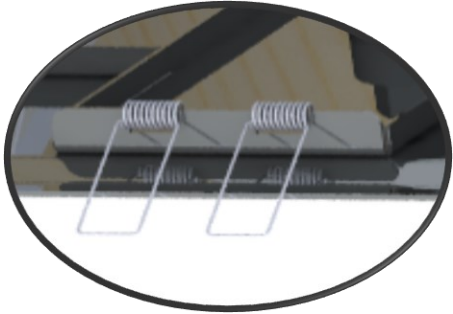

**SPÉCIFICATION**

- Tête de douche en acier inoxydable encastrée
- Installation rapide EasyClips
- Dimensions: 30cm x 30cm [12x12po]
- Épaisseur: 2mm
- 121 buses en silicone anti-calcaire
- Débit: 7.6 L/min [2.0 gpm] @60psi
- Garantie à vie limitée

Installation **EasyClips**

The product may vary slightly from its dimension and appearance.  
Les dimensions et l'aspect du produit peuvent varier légèrement de l'illustration