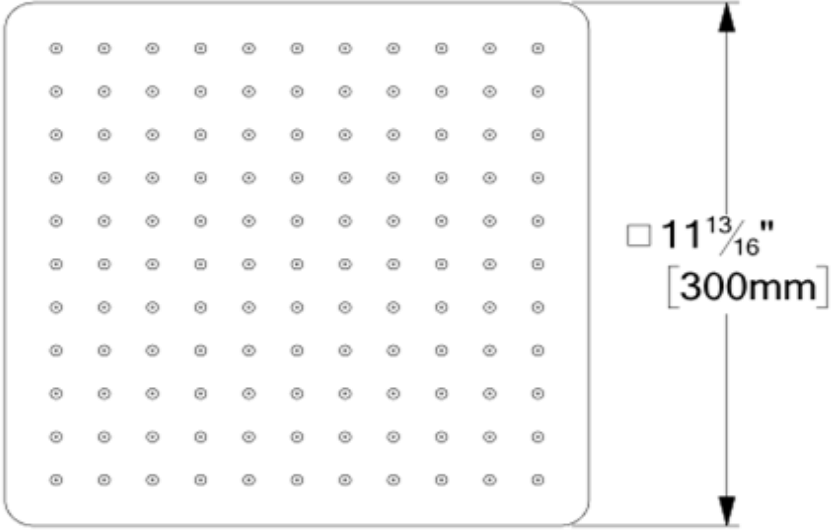

CSH-12-Q-XX

SPECIFICATION

- Recessed stainless steel shower head
- EasyClips installation system
- Dimensions: 30cm x 30cm [12x12in]
- Thickness: 2mm
- 121 Anti-limestone silicone nozzle
- Inlet 1/2in female
- Flow rate: 7.6 L/min [2.0 gpm] @60psi
- Limited lifetime warranty

FINISHES AVAILABLE

- Refer to the catalog for available finishes

CERTIFICATION

- ASME 112.118.1 / CSA B125.1

For more information about the product or before proceeding to any installation please consult the guide. Products covered by a limited lifetime warranty against all manufacturing defects.

SPÉCIFICATION

- Tête de douche en acier inoxydable encastrée
- Installation rapide EasyClips
- Dimensions: 30cm x 30cm [12x12po]
- Épaisseur: 2mm
- 121 buses en silicone anti-calcaire
- Débit: 7.6 L/min [2.0 gpm] @60psi
- Garantie à vie limitée

FINIS DISPONIBLE

Se référer au catalogue pour les finis disponible

CERTIFICATION

- ASME 112.118.1 / CSA B125.1

Pour plus d'information sur le produit ou avant de procéder à toute installation veuillez consulter le guide. Produits couverts par une garantie à vie limitée contre tout défaut de fabrication.

Installation **EasyClips**

The product may vary slightly from its dimension and appearance.
Les dimensions et l'aspect du produit peuvent varier légèrement de l'illustration