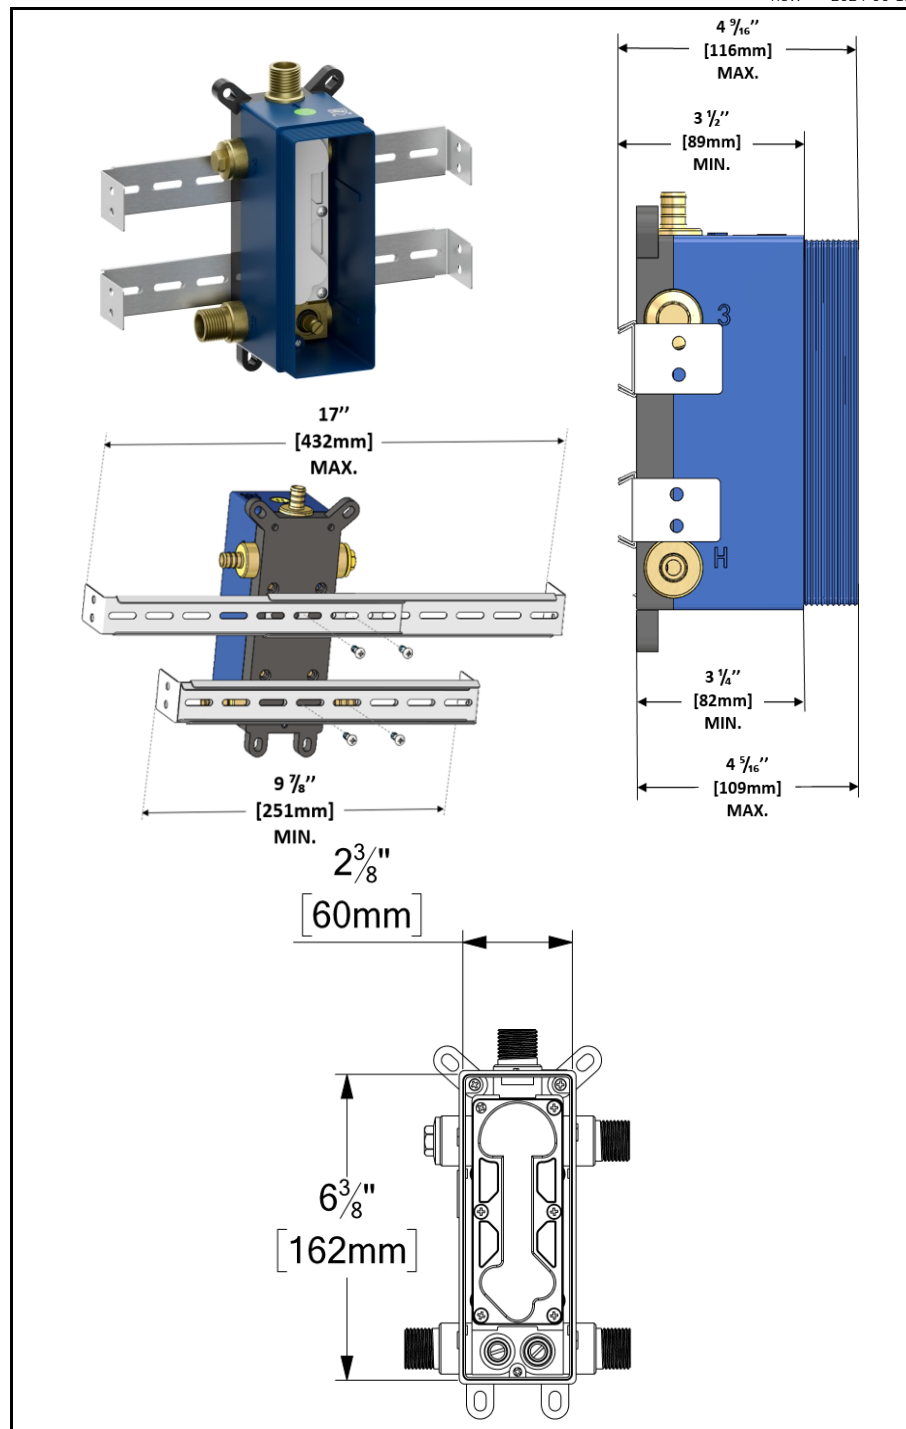

TENZO

FINE PLOMBERIE

R-31-N

SPECIFICATION

- Universal T-Box rough-in
- 1/2" NPT male connections
- Service check/stop valves
- Limited lifetime warranty

PRODUCTS No.

R-31-N	Universal T-Box rough in

FINISHES AVAILABLE

- Refer to the catalog for available finishes

CERTIFICATION

- ASME 112.18.1 / CSA B125.1

For more information about the product of before proceeding to any installation please consult the guide. Products covered by a limited lifetime warranty against all manufacturing defects.

SPÉCIFICATION

- Brut T-Box universel
- Connexions male 1/2po NPT
- Valves de service
- Garantie à vie limitée

No. PRODUITS

R-31-N	Brut de valve universel

FINIS DISPONIBLE

Se référer au catalogue pour les finis disponible

CERTIFICATION

- ASME 112.18.1 / CSA B125.1

Pour plus d'information sur le produit ou avant de procéder à toute installation veuillez consulter le guide. Produits couverts par une garantie à vie limitée contre tout défaut de fabrication.

The product may vary slightly from its dimension and appearance.
Les dimensions et l'aspect du produit peuvent varier légèrement de l'illustration