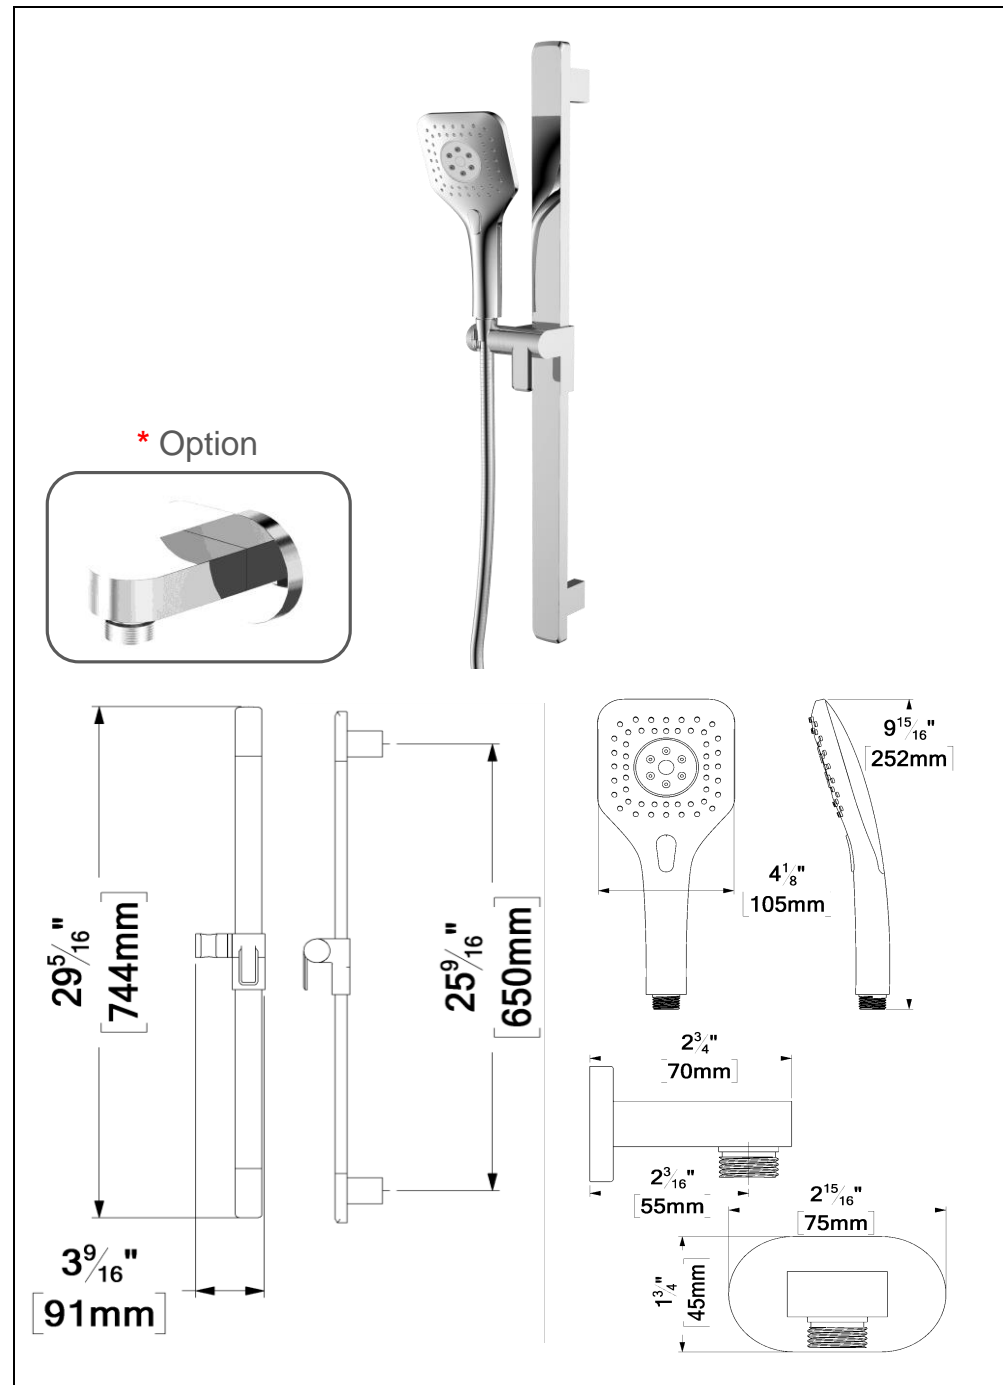

KRD-3221-XX / KRD-32215-XX

SPECIFICATION

- Sliding bar kit
- Elbow (option)
- Limited lifetime warranty

KRD-3221-XX	* KRD-32215-XX	Description
RD-32-XX	RD-32-XX	Sliding Bar
HS-221-XX	HS-221-XX	Hand shower
SSHE-150-XX	SSHE-150-XX	Hose
N/A	HC-305-XX	Elbow (Option)

FINISHES AVAILABLE

- Refer to the catalog for available finishes

CERTIFICATION

- ASME 112.118.1 / CSA B125.1

For more information about the product or before proceeding to any installation please consult the guide. Products covered by a limited lifetime warranty against all manufacturing defects.

SPÉCIFICATION

- Ensemble de rail de douche
- Coude en option
- Garantie à vie limitée

KRD-3221-XX	* KRD-32215-XX	Description
RD-32-XX	RD-32-XX	Rail de douche
HS-221-XX	HS-221-XX	Douchette
SSHE-150-XX	SSHE-150-XX	Boyau
N/A	HC-305-XX	Coude (Option)

FINIS DISPONIBLE

- Se référer au catalogue pour les finis disponible

CERTIFICATION

- ASME 112.118.1 / CSA B125.1

Pour plus d'information sur le produit ou avant de procéder à toute installation veuillez consulter le guide. Produits couverts par une garantie à vie limitée contre tout défaut de fabrication.

The product may vary slightly from its dimension and appearance.
Les dimensions et l'aspect du produit peuvent varier légèrement de l'illustration