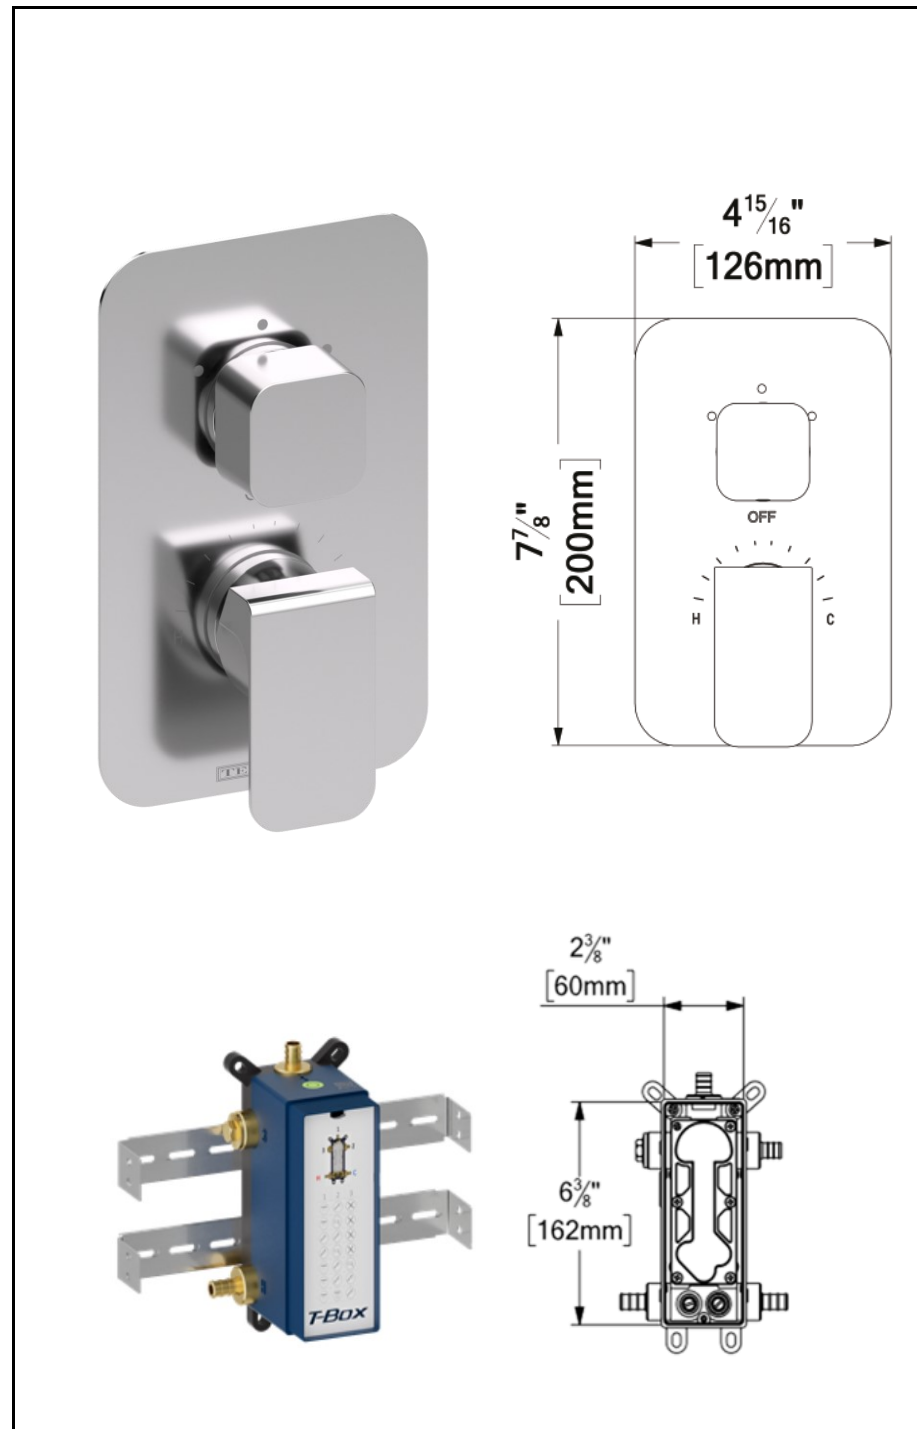

Ex: QUPB32-CR-CAL

PRODUCTS No.

QUPB32-XX	Complete valve (Rough R-31-P & trims)
F-QUPB32-XX	Shower valve trim
R-31-P	Universal T-Box rough in With PEX connections
R-31-N	Universal T-Box rough in With Male NPT/Weld connection

FINISHES AVAILABLE

- Refer to the catalog for available finishes

CERTIFICATION

- ASME 112.18.1 / CSA B125.1

For more information about the product of before proceeding to any installation please consult the guide.
Products covered by a limited lifetime warranty against all manufacturing defects.

SPÉCIFICATION

- Brut T-Box universel
- Valve pression équilibrée 25L/min [6,6 gpm] @60psi
- Valves de service
- Valve déviatrice 2 fonctions (zones partagées)
- Pour des zones NON-partagées, ajouter au code existant: **-CAL**
- Connexions mâle 1/2" PEX (R-31-P)
- Connexions mâle 1/2" NPT/soudé (R-31-N)
- Garantie à vie limitée

Ex: QUPB32-CR-CAL

No. PRODUITS

QUPB32-XX	Valve complète (Brut R-31-P & Garnitures)
F-QUPB32-XX	Garnitures de valve de douche
R-31-P	Brut de valve universel avec connections PEX
R-31-N	Brut de valve universel avec connections NPT / soudé

FINIS DISPONIBLE

Se référer au catalogue pour les finis disponible

CERTIFICATION

ASME 112.18.1 / CSA B125.1

Pour plus d'information sur le produit ou avant de procéder à toute installation veuillez consulter le guide.
Produits couverts par une garantie à vie limitée contre tout défaut de fabrication.

The product may vary slightly from its dimension and appearance.

Les dimensions et l'aspect du produit peuvent varier légèrement de l'illustration