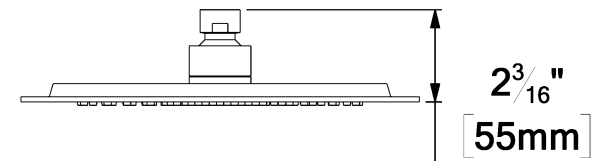

The product may vary slightly from its dimension and appearance.
Les dimensions et l'aspect du produit peuvent varier légèrement de l'illustration