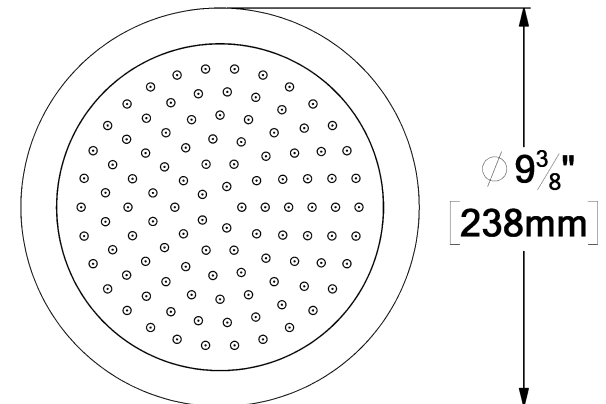

PVTS-09-R-XX

SPECIFICATION

- Shower head PVC
- Dimensions: Dia. 23cm [9in]
- Thickness: 10mm
- 105 Anti-limestone silicone nozzle
- Inlet ½in female
- Flow rate: 9.5L/min [2.5 gpm] @60psi
- Limited lifetime warranty

FINISHES AVAILABLE

- Refer to the catalog for available finishes

CERTIFICATION

- ASME 112.118.1 / CSA B125.1

For more information about the product or before proceeding to any installation please consult the guide.

Products covered by a limited lifetime warranty against all manufacturing defects.

SPÉCIFICATION

- Tête de douche en PVC
- Dimensions: Dia. 23cm [9po]
- Épaisseur: 10mm
- 105 buses en silicone anti-calcaire
- Connexion ½po femelle
- Garantie à vie limitée

FINIS DISPONIBLE

Se référer au catalogue pour les finis disponible

CERTIFICATION

ASME 112.118.1 / CSA B125.1

Pour plus d'information sur le produit ou avant de procéder à toute installation veuillez consulter le guide.

Produits couverts par une garantie à vie limitée contre tout défaut de fabrication.

The product may vary slightly from its dimension and appearance.
Les dimensions et l'aspect du produit peuvent varier légèrement de l'illustration