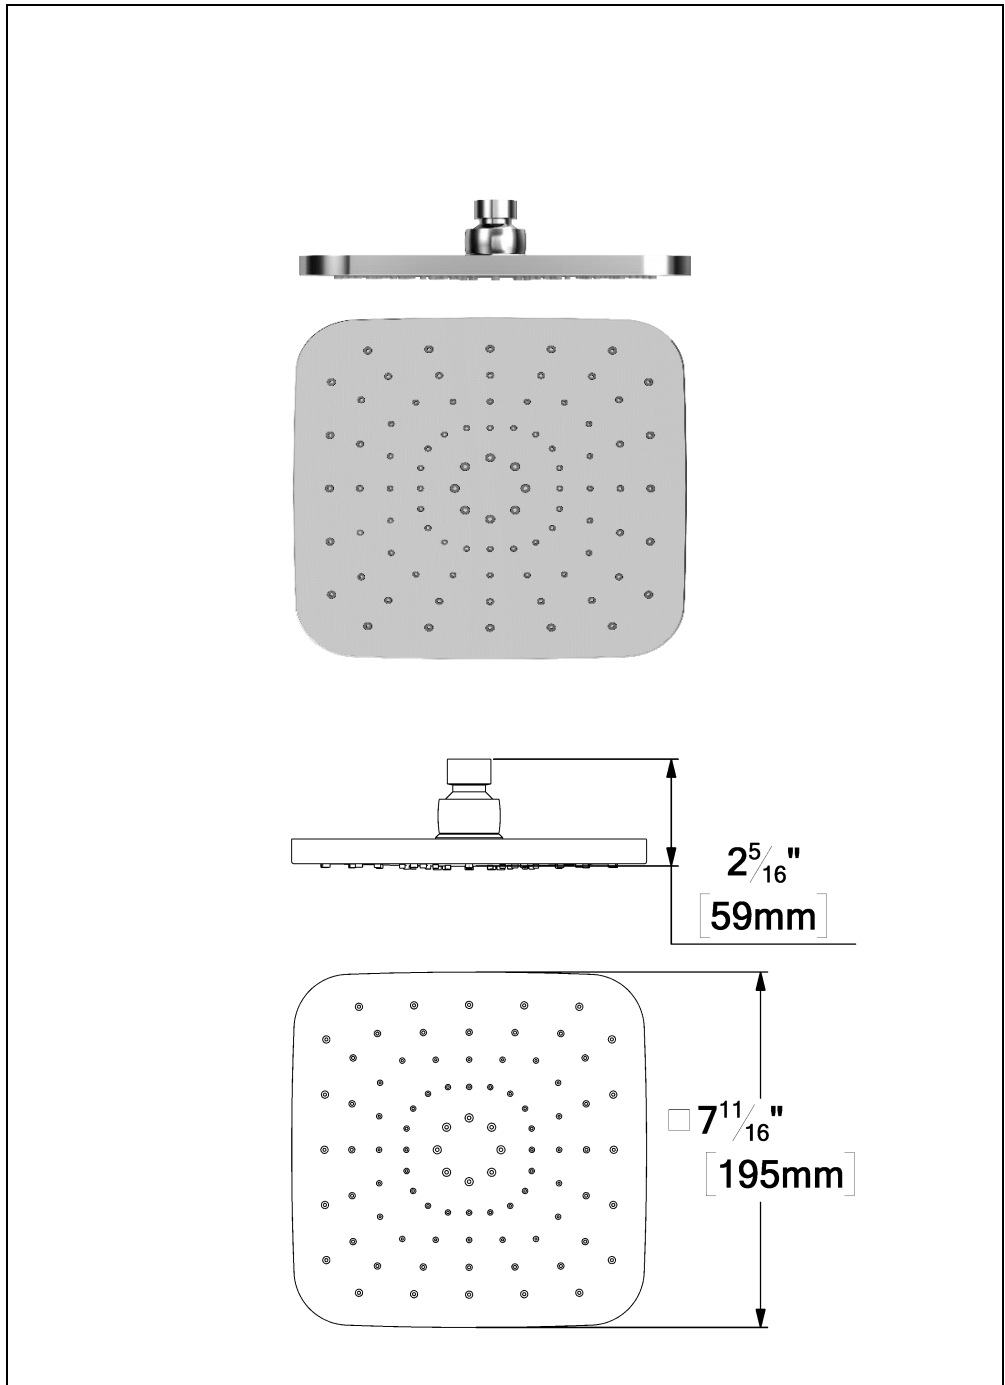

PVTS-08-Q-XX

SPECIFICATION

- Shower head PVC
- Dimensions: 20cm x 20cm [8x8in]
- Thickness: 13mm
- 88 Anti-limestone silicone nozzle
- Inlet 1/2in female
- Flow rate: 9.5L/min [2.5 gpm] @60psi
- Limited lifetime warranty

FINISHES AVAILABLE

- Refer to the catalog for available finishes

CERTIFICATION

- ASME 112.118.1 / CSA B125.1

For more information about the product or before proceeding to any installation please consult the guide.
Products covered by a limited lifetime warranty against all manufacturing defects.

SPÉCIFICATION

- Tête de douche en PVC
- Dimensions: 20cm x 20cm [8x8po]
- Épaisseur: 13mm
- 88 buses en silicone anti-calcaire
- Connexion 1/2po femelle
- Garantie à vie limitée

FINIS DISPONIBLE

Se référer au catalogue pour les finis disponible

CERTIFICATION

ASME 112.118.1 / CSA B125.1

Pour plus d'information sur le produit ou avant de procéder à toute installation veuillez consulter le guide.
Produits couverts par une garantie à vie limitée contre tout défaut de fabrication.

The product may vary slightly from its dimension and appearance.
Les dimensions et l'aspect du produit peuvent varier légèrement de l'illustration