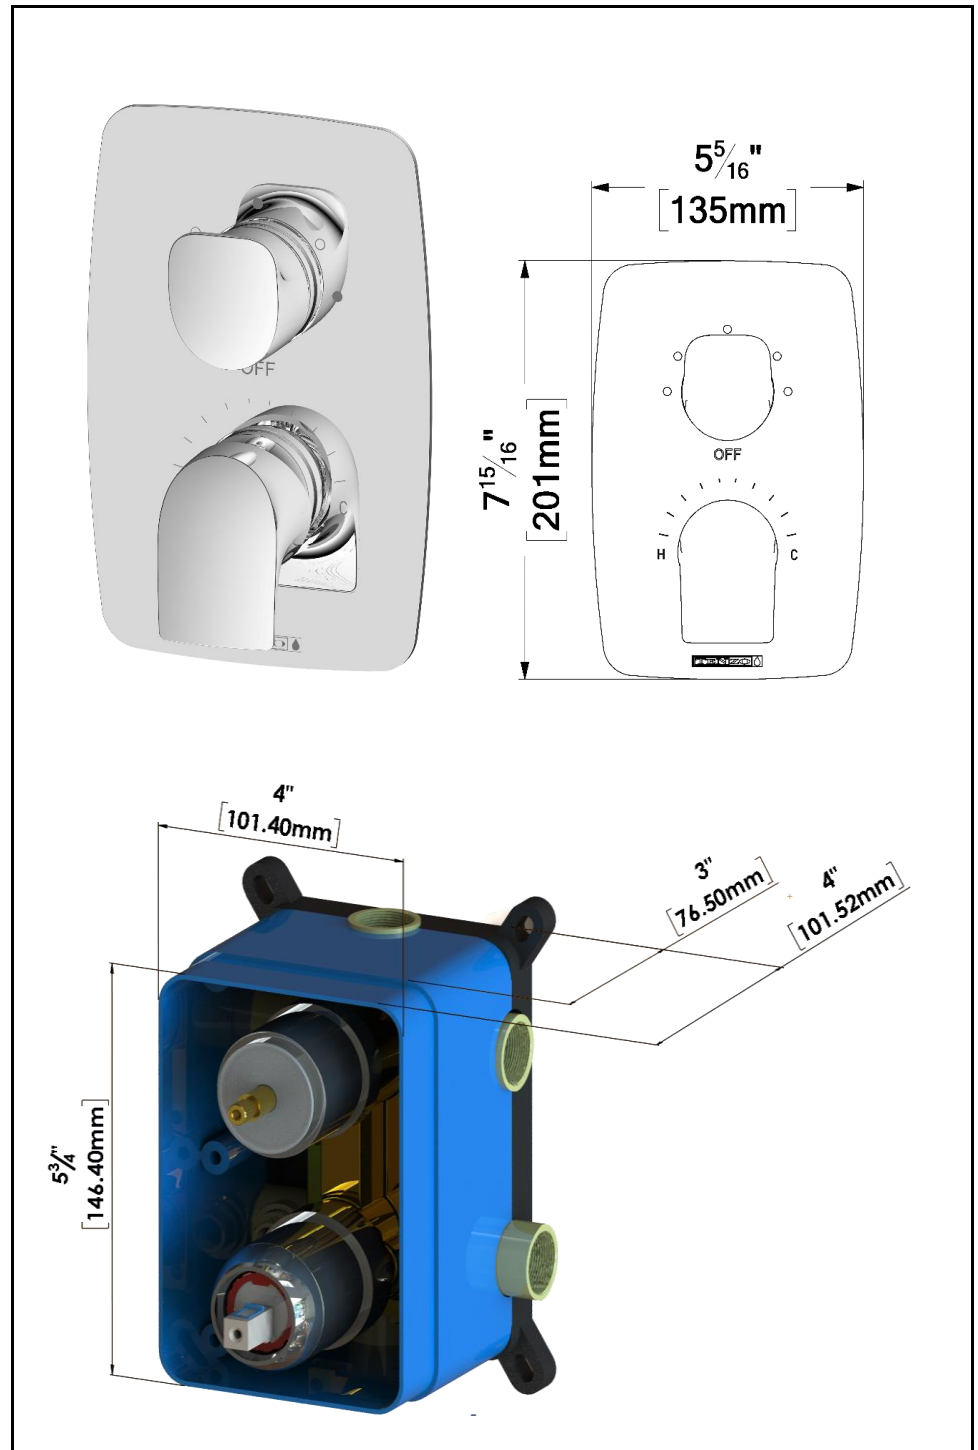

NUEVO / NUPB33-XX

SPECIFICATION

- Universal T-Box rough-in
- Pressure balanced valve 21L/min [5.5 gpm] @60psi
- Diverter valve 3 functions (shared zones)
- Service check/stop valves
- 1/2" NPT female connections
- Limited lifetime warranty

PRODUCTS No.

NUPB33-XX	Complete valve (Rough & trims)
R-30	Universal T-Box rough in
F-NUPB33-XX	Trim

FINISHES AVAILABLE

- Refer to the catalog for available finishes

CERTIFICATION

- ASME 112.18.1 / CSA B125.1

For more information about the product or before proceeding to any installation please consult the guide.
Products covered by a limited lifetime warranty against all manufacturing defects.

SPÉCIFICATION

- Brut T-Box universel
- Valve pression équilibrée 21L/min [5.5 gpm] @60psi
- Valve déviatrice 3 fonctions (zones partagées)
- Connexions femelles 1/2po NPT
- Valves de service
- Garantie à vie limitée

No. PRODUITS

NUPB33-XX	Valve complète (Brut & Garnitures)
R-30	Brut de valve universel
F-NUPB33-XX	Garnitures

FINIS DISPONIBLE

Se référer au catalogue pour les finis disponible

CERTIFICATION

- ASME 112.18.1 / CSA B125.1

Pour plus d'information sur le produit ou avant de procéder à toute installation veuillez consulter le guide.
Produits couverts par une garantie à vie limitée contre tout défaut de fabrication.

The product may vary slightly from its dimension and appearance.
Les dimensions et l'aspect du produit peuvent varier légèrement de l'illustration