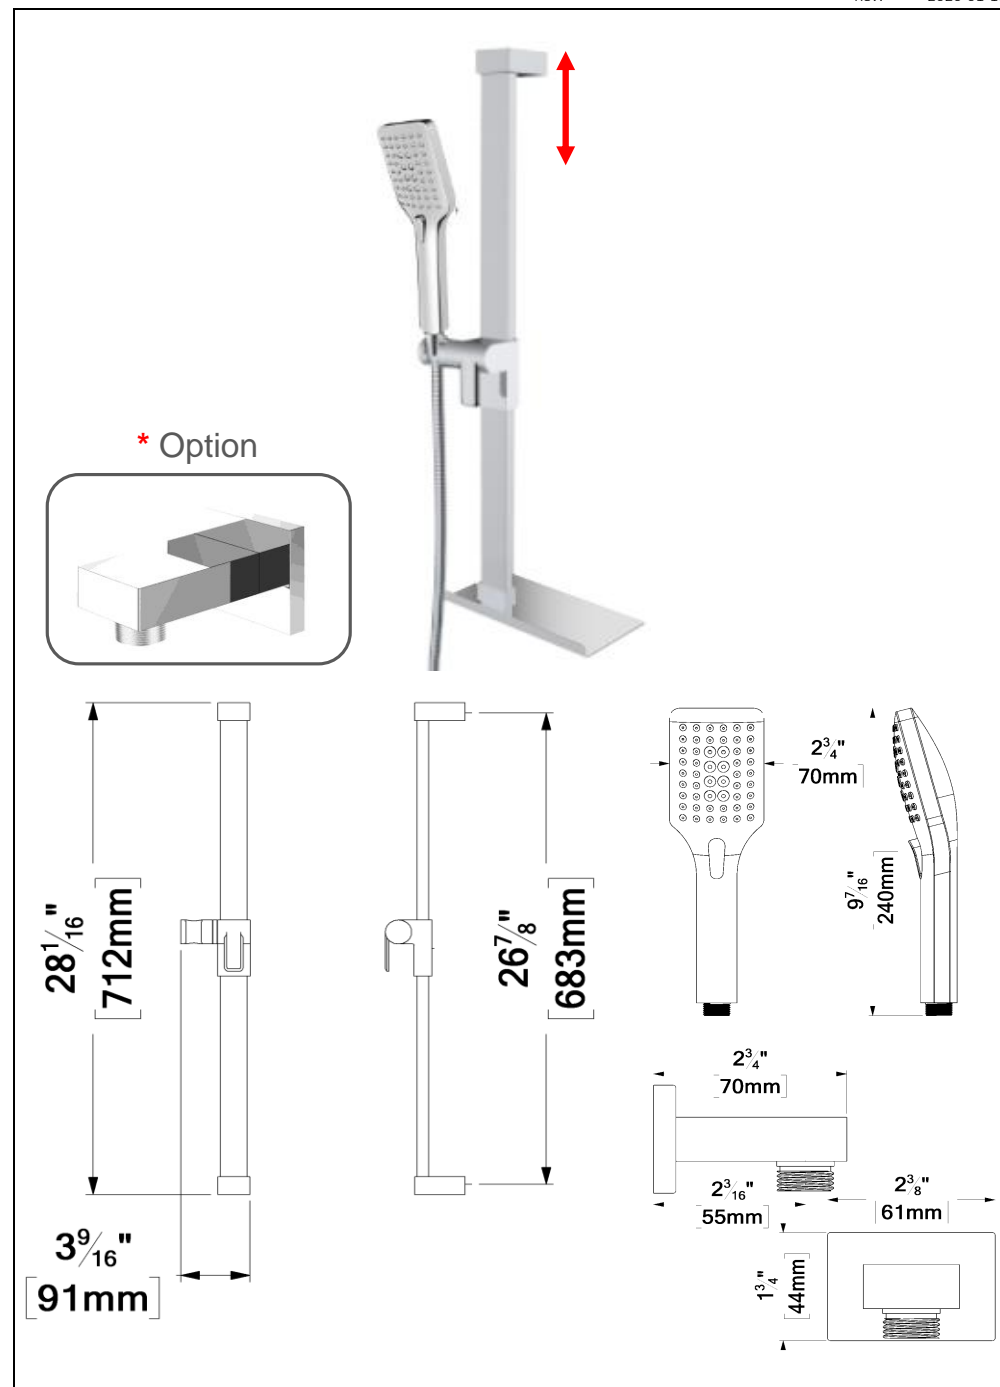

KRDT-3412-XX / KRDT-34124-XX

SPECIFICATION

- Sliding bar kit
- The shelf can be installed on left of right side
- Adjustable wall bracket
- Elbow (option)
- Limited lifetime warranty

KRDT-3412-XX	* KRDT-34124-XX	Description
RD-34-XX	RD-34-XX	Sliding Bar
HS-212-XX	HS-212-XX	Hand shower
SSHE-150-XX	SSHE-150-XX	Hose
N/A	HC-304-XX	Elbow (Option)

SPÉCIFICATION

- Ensemble de rail de douche
- Encrage mural ajustable en hauteur
- La tablette peut être installé à gauche ou à droite
- Coude en option
- Garantie à vie limitée

KRDT-3412-XX	* KRDT-34124-XX	Description
RD-34-XX	RD-34-XX	Rail de douche
HS-212-XX	HS-212-XX	Douchette
SSHE-150-XX	SSHE-150-XX	Boyau
N/A	HC-304-XX	Coude (Option)

The product may vary slightly from its dimension and appearance.
Les dimensions et l'aspect du produit peuvent varier légèrement de l'illustration